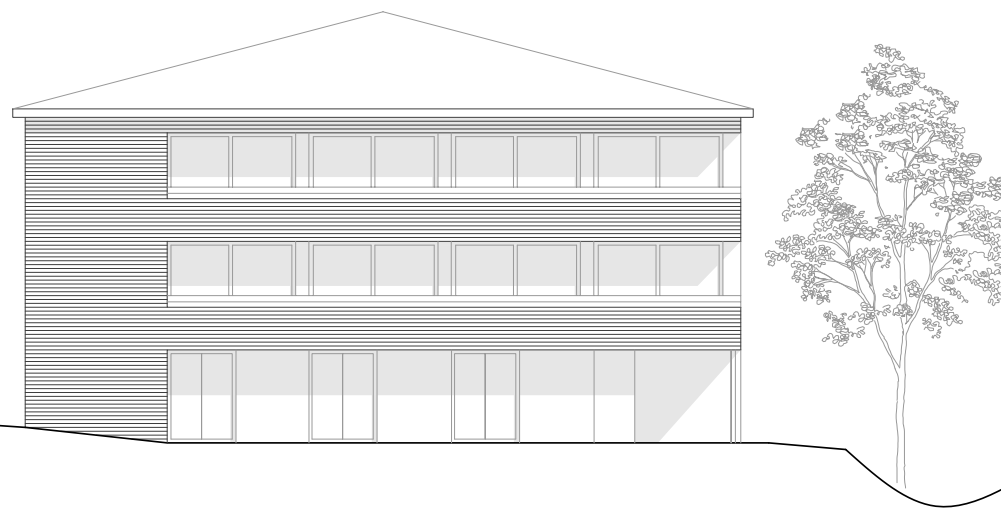

HK ARCHITEKTEN

Hermann Kaufmann + Partner ZT GmbH

Sportplatzweg 5, A-6858 Schwarzach, T +43 5572 58174

www.hkarchitekten.at, office@hkarchitekten.at

Publikationsplan

2_veröffentlichungen hk V

Format

A4

Plannummer CAD

321

Projekt

CHESA VALISA, UMBAU CHALET, HIRSCHEGG

Projektnummer / Archiv

09_32

Bearbeiter

jw

M 1:200

Planinhalt

WESTANSICHT