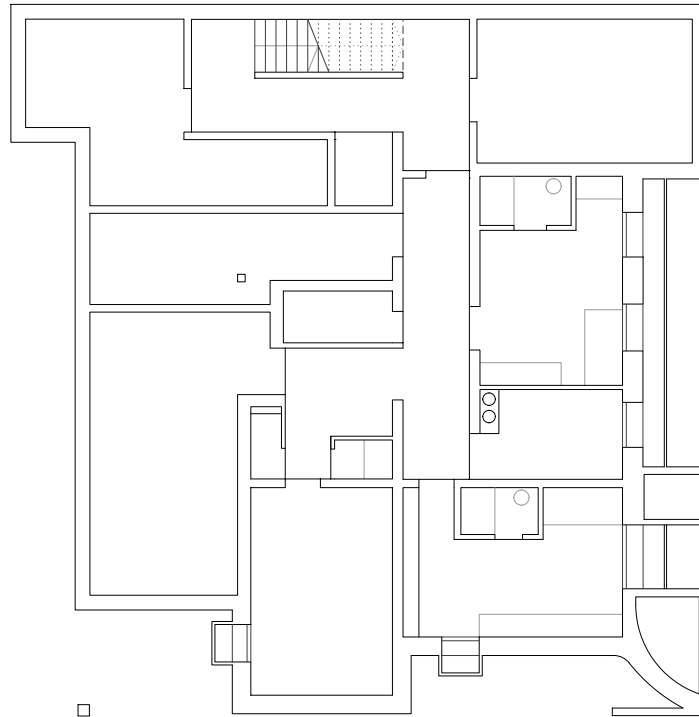

HK ARCHITEKTEN

Hermann Kaufmann + Partner ZT GmbH

Sportplatzweg 5, A-6858 Schwarzach, T +43 5572 58174

www.hkarchitekten.at, office@hkarchitekten.at

Publikationsplan

2_veroeffentlichungen hk V

Format

A4

Plannummer CAD

316

Projekt

CHESA VALISA, UMBAU CHALET, HIRSCHEGG

Projektnummer / Archiv

09_32

Bearbeiter

jw

M 1:200

Planinhalt

UNTERGESCHOSS