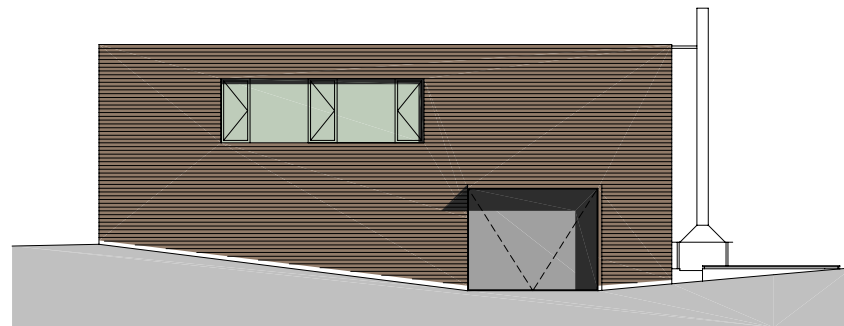

anschrift
T +43(0)5572/58174 F +43(0)5572/58013

6858 SCHWARZACH SPORTPLATZWEG 5
E-MAIL office@archbuero.at

projektnummer archiv
447

projekt
NEUBAU PFADFINDERWOHNHEIM - WOLFURT

ANSICHT SÜD

ANSICHT OST

planung
DI HERMANN KAUFMANN