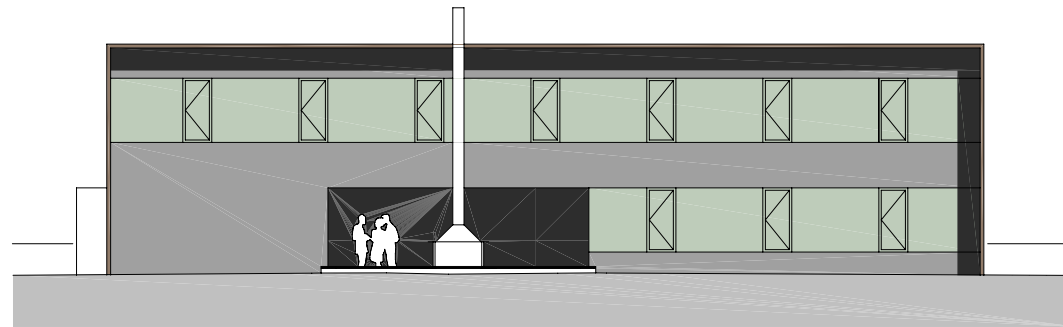

ANSICHT NORD