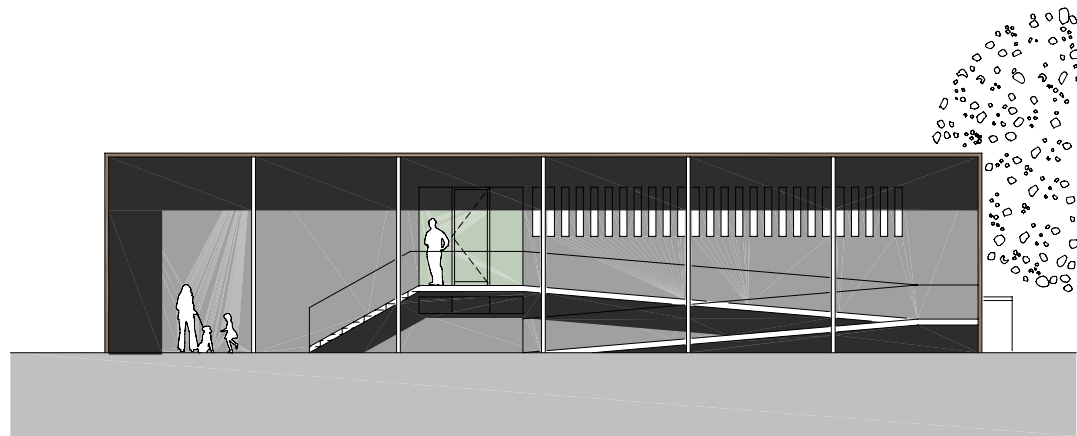

ANSICHT SÜD