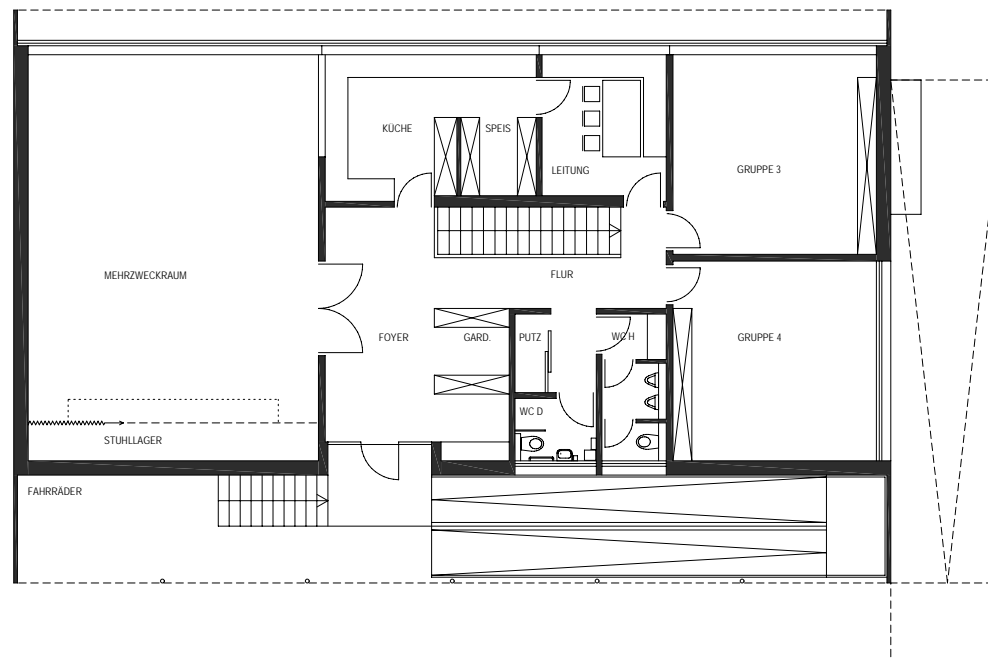

planung
DI HERMANN KAUFMANN

publikationsplan

plannummer cad

2_veröffentlichungen hk III / 822

planinhalt

OBERGESCHOSS M 1:200

anschrift
T +43(0)5572/58174 F +43(0)5572/58013

6858 SCHWARZACH SPORTPLATZWEG 5

E-MAIL office@archbuero.at

projektnummer archiv
447

projekt
NEUBAU PFADFINDERWOHNHEIM - WOLFURT