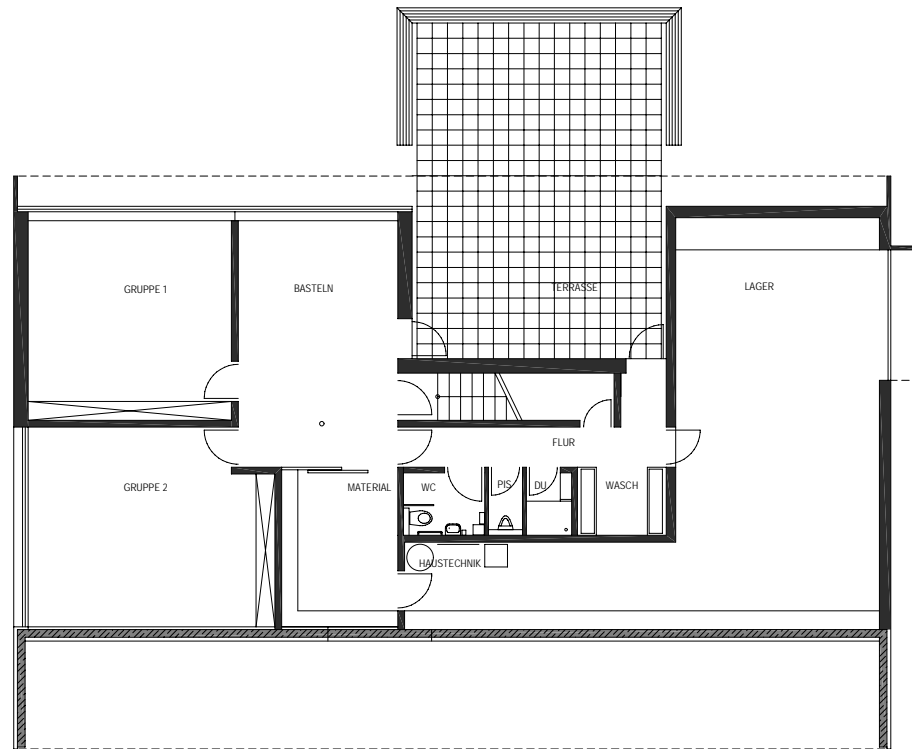

planung DI HERMANN KAUFMANN	publikationsplan	plannummer cad 2_veröffentlichungen hk III / 820	planinhalt LAGEPLAN M 1:500
anschrift T +43(0)5572/58174 F +43(0)5572/58013	6858 SCHWARZACH SPORTPLATZWEG 5 E-MAIL office@archbuero.at	projektnummer archiv 447	projekt NEUBAU PFADFINDERWOHNHEIM - WOLFURT