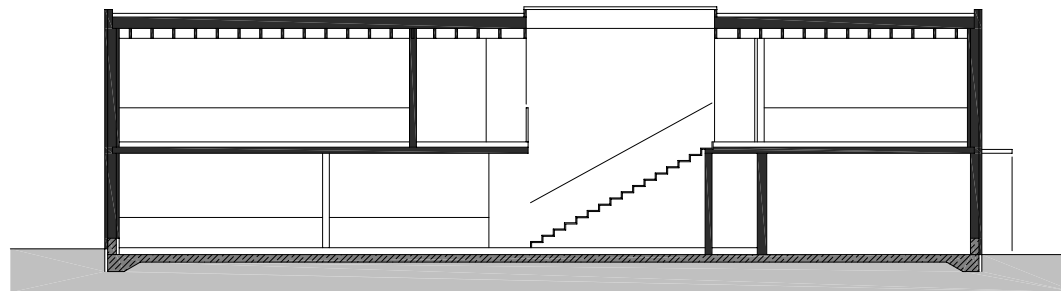

planung
DI HERMANN KAUFMANN

publikationsplan

plannummer cad
2_veröffentlichungen hk III / 823

planinhalt
QUERSCHNITT_ LÄNGSSCHNITT M 1:200

anschrift
T +43(0)5572/58174 F +43(0)5572/58013

6858 SCHWARZACH SPORTPLATZWEG 5
E-MAIL office@archbuero.at

projektnummer archiv
447

projekt
NEUBAU PFADFINDERWOHNHEIM - WOLFURT