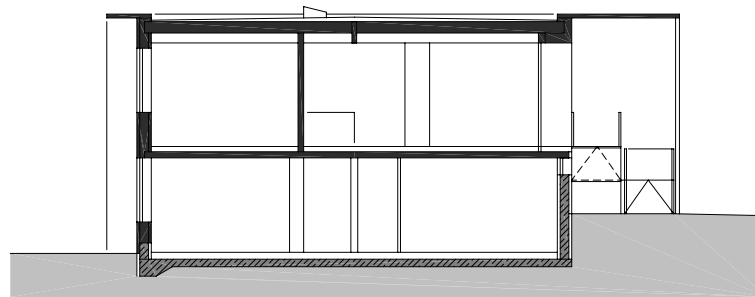

planung
DI HERMANN KAUFMANN

publikationsplan

plannummer cad
2_veröffentlichungen hk III / 823

planinhalt
QUERSCHNITT_ LÄNGSSCHNITT M 1:200

anschrift
T +43(0)5572/58174 F +43(0)5572/58013

6858 SCHWARZACH SPORTPLATZWEG 5
E-MAIL office@archbuero.at

projektnummer archiv
447

projekt
NEUBAU PFADFINDERWOHNHEIM - WOLFURT