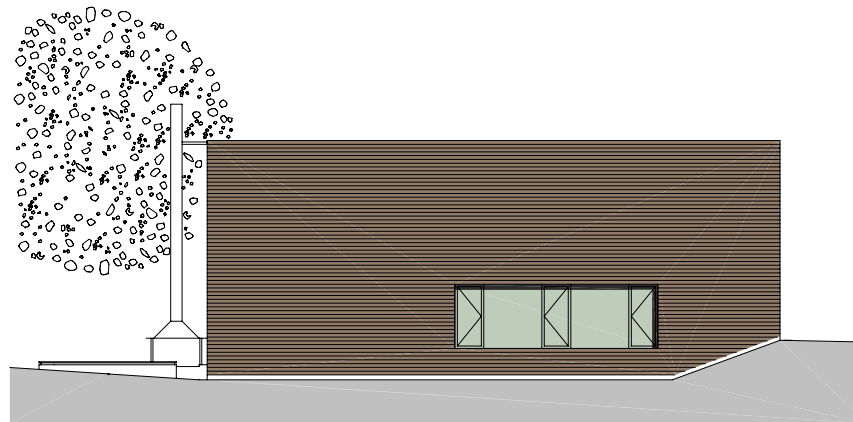

ANSICHT WEST

planung
DI HERMANN KAUFMANN

publikationsplan

plannummer cad
2_veröffentlichungen hk III / 824

planinhalt
ANSICHT NORD_ ANSICHT WEST M 1:200

anschrift
T +43(0)5572/58174 F +43(0)5572/58013

6858 SCHWARZACH SPORTPLATZWEG 5
E-MAIL office@archbuero.at

projektnummer archiv
447

projekt
NEUBAU PFADFINDERWOHNHEIM - WOLFURT