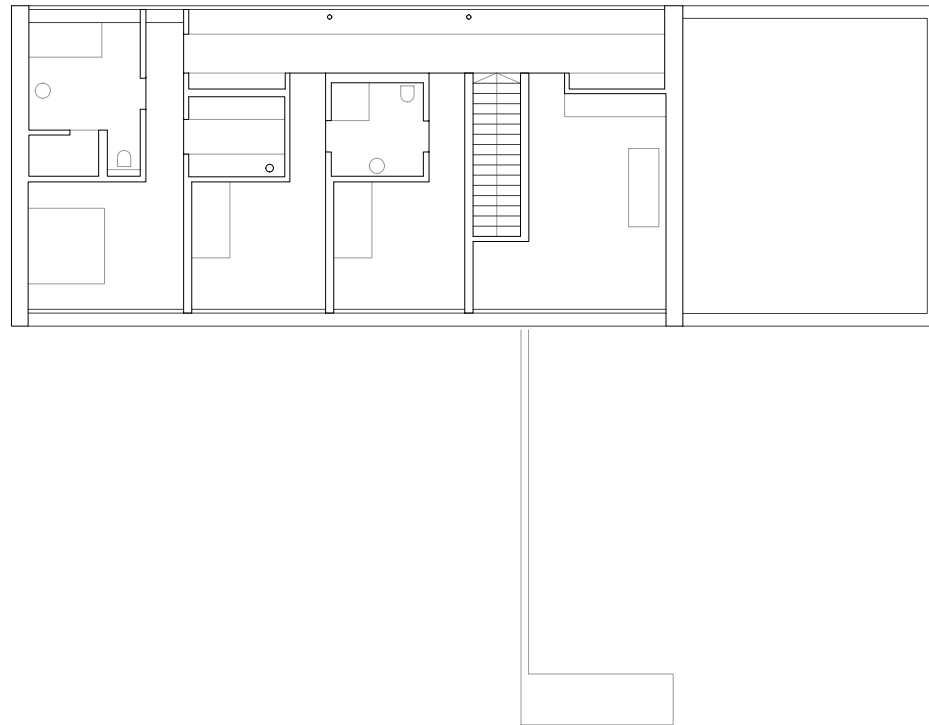

HK ARCHITEKTEN

Hermann Kaufmann + Partner ZT GmbH

Sportplatzweg 5, A-6858 Schwarzach, T +43 5572 58174

www.hkarchitekten.at, office@hkarchitekten.at

Publikationsplan

2_veröffentlichungen hk V

Format

A4

Plannummer CAD

202

Projekt

KEHL_FISCHER, BURGEBRACH

Projektnummer / Archiv

16_06

Bearbeiter

jw

M 1:200

Planinhalt

OBERGESCHOSS