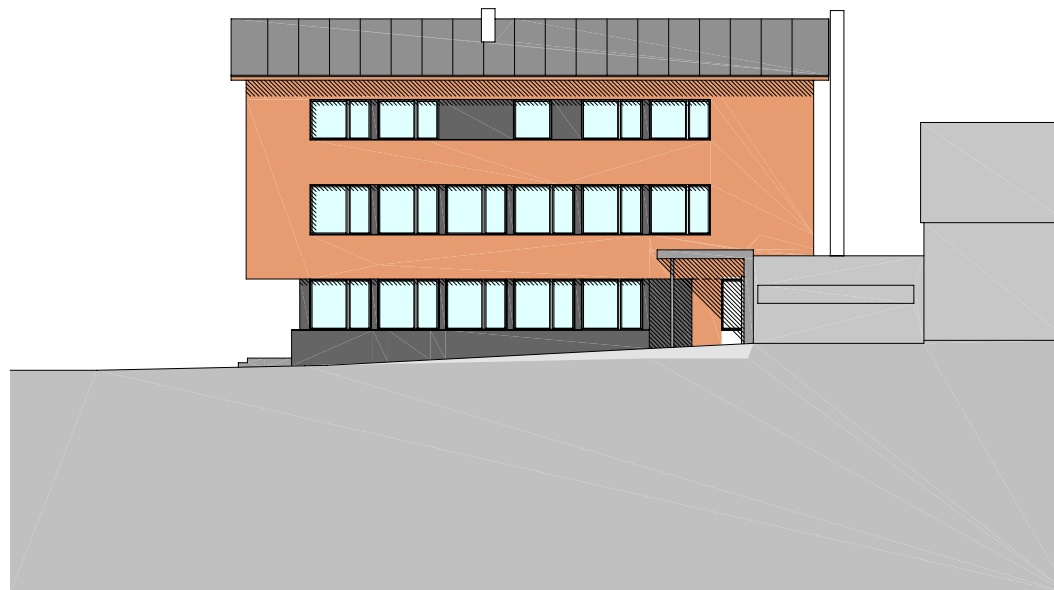

planung
DI HERMANN KAUFMANN

publikationsplan

plannummer cad
2_veröffentlichungen hk III / 072

planinhalt
OSTANSICHT M 250

anschrift
T +43(0)5572/58174 F +43(0)5572/58013
6858 SCHWARZACH SPORTPLATZWEG 5
E-MAIL office@archbuero.at

projektnummer archiv
274

projekt
DORFPLATZ, KRUMBACH