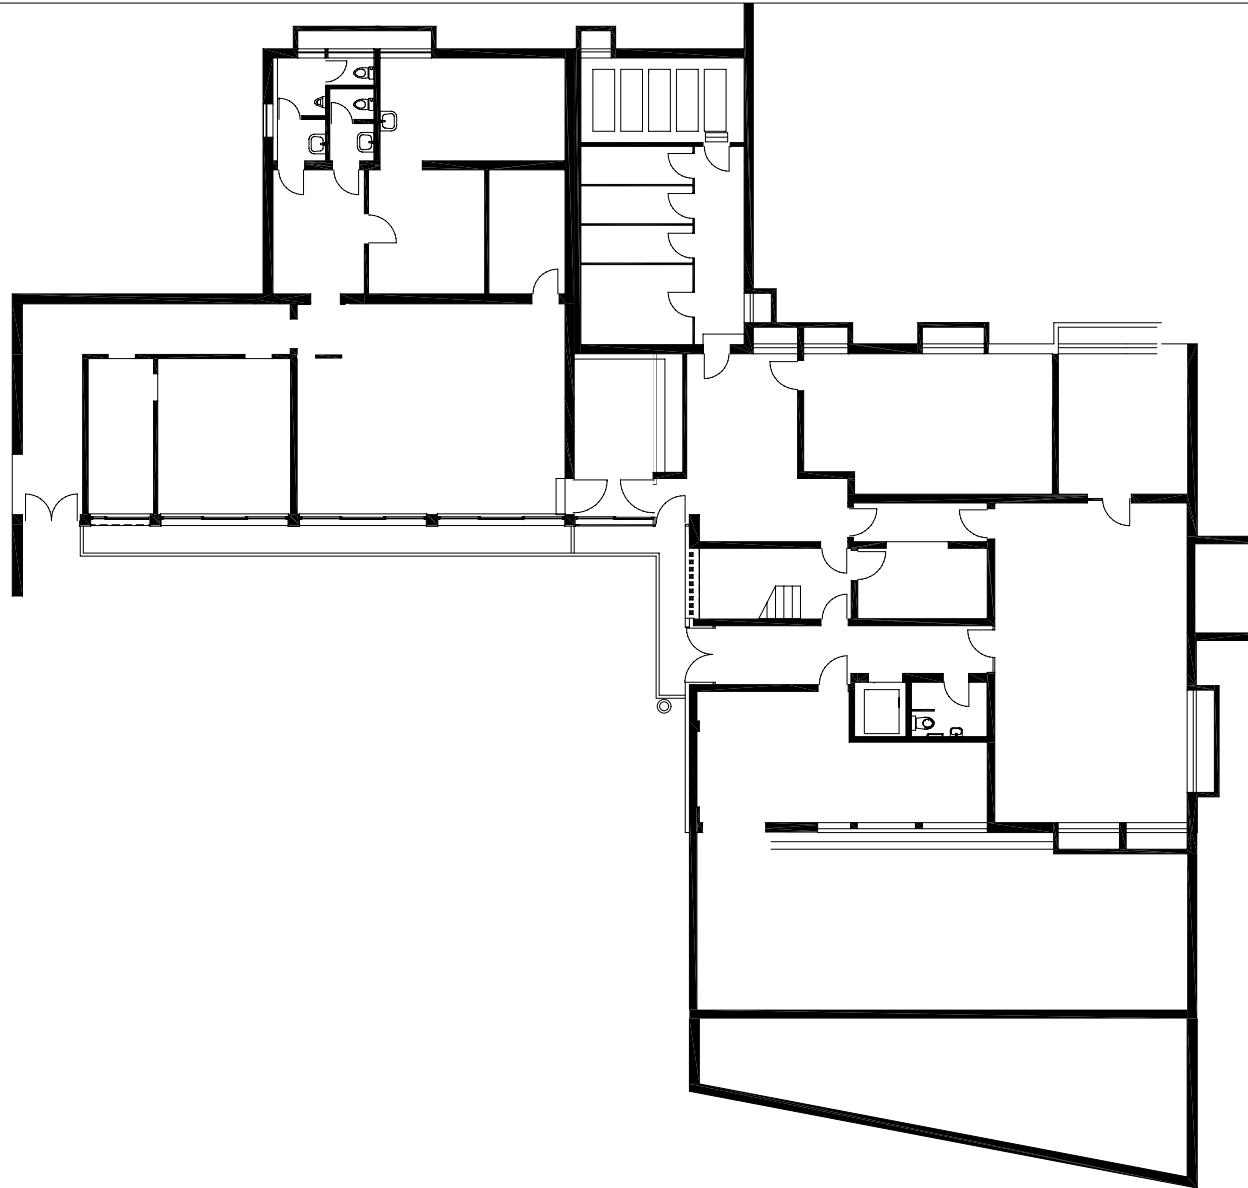

projektnummer archiv  
274

projekt  
DORFPLATZ, KRUMBACH

planung  
DI HERMANN KAUFMANN

publikationsplan

plannummer cad  
2\_veröffentlichungen hk III / 061

planinhalt  
UNTERGESCHOSS M 250

anschrift  
T +43(0)5572/58174 F +43(0)5572/58013  
6858 SCHWARZACH SPORTPLATZWEG 5  
E-MAIL office@archbuero.at