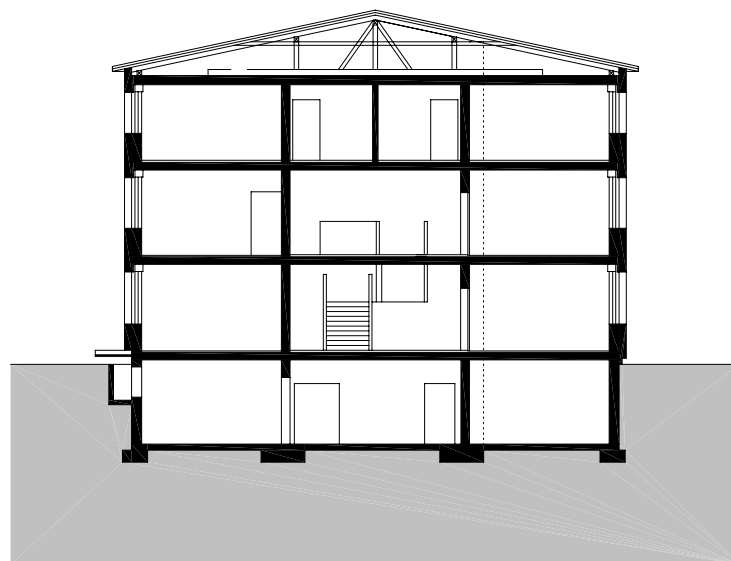

planung
DI HERMANN KAUFMANN

publikationsplan

plannummer cad
2_veröffentlichungen hk III / 068

planinhalt
QUERSCHNITT M 250

anschrift
T +43(0)5572/58174 F +43(0)5572/58013
6858 SCHWARZACH SPORTPLATZWEG 5
E-MAIL office@archbuero.at

projektnummer archiv
274

projekt
DORFPLATZ, KRUMBACH