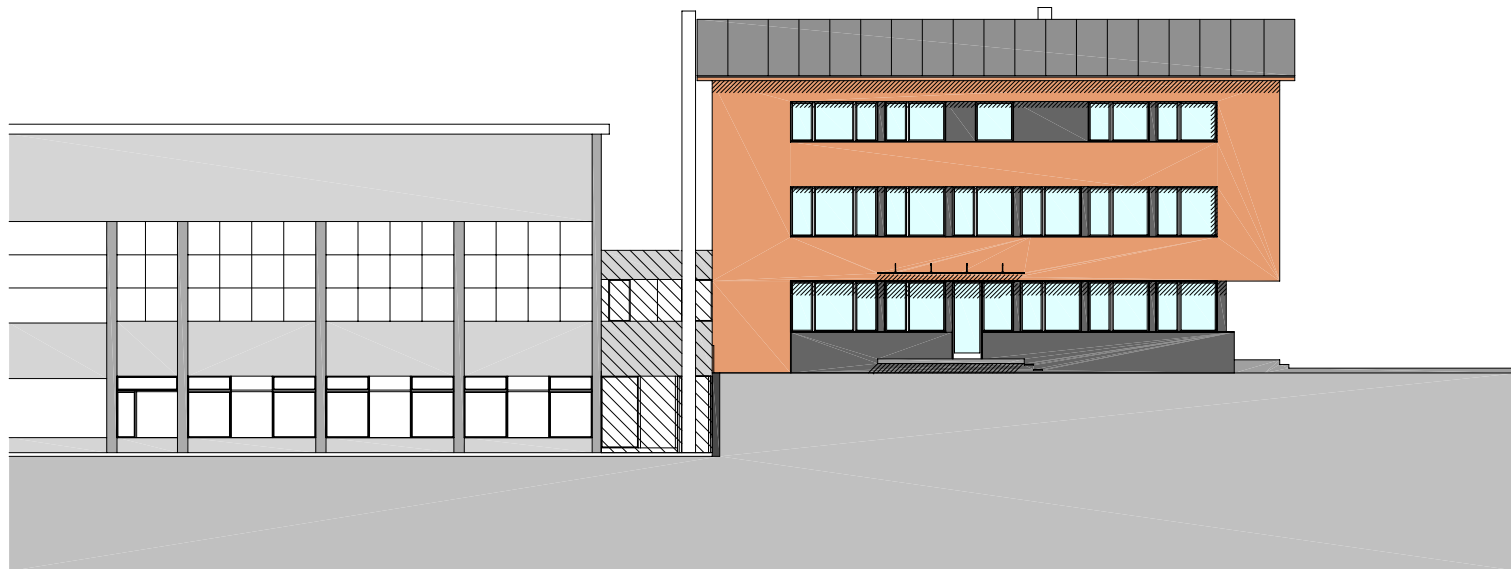

planung
DI HERMANN KAUFMANN

publikationsplan

plannummer cad
2_veröffentlichungen hk III / 070

planinhalt
WESTANSICHT M 250

anschrift
T +43(0)5572/58174 F +43(0)5572/58013
6858 SCHWARZACH SPORTPLATZWEG 5
E-MAIL office@archbuero.at

projekt
nummer archiv
274

projekt
DORFPLATZ, KRUMBACH