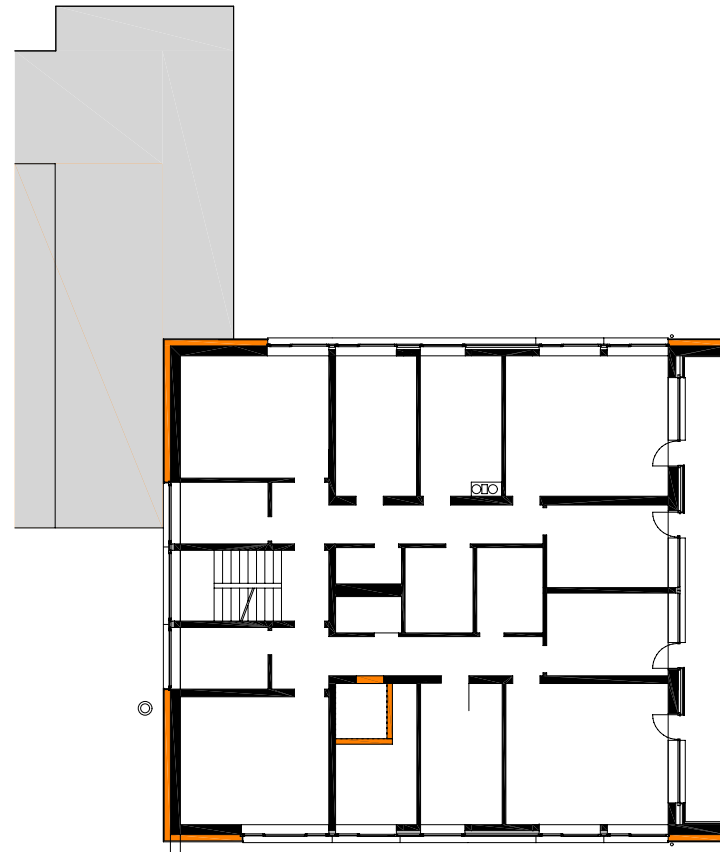

planung
DI HERMANN KAUFMANN

publikationsplan

plannummer cad
2_veröffentlichungen hk III / 067

planinhalt
2.OBERGESCHOSS M 250

anschrift
T +43(0)5572/58174 F +43(0)5572/58013
6858 SCHWARZACH SPORTPLATZWEG 5
E-MAIL office@archbuero.at

projekt
DORFPLATZ, KRUMBACH

projektnummer archiv
274