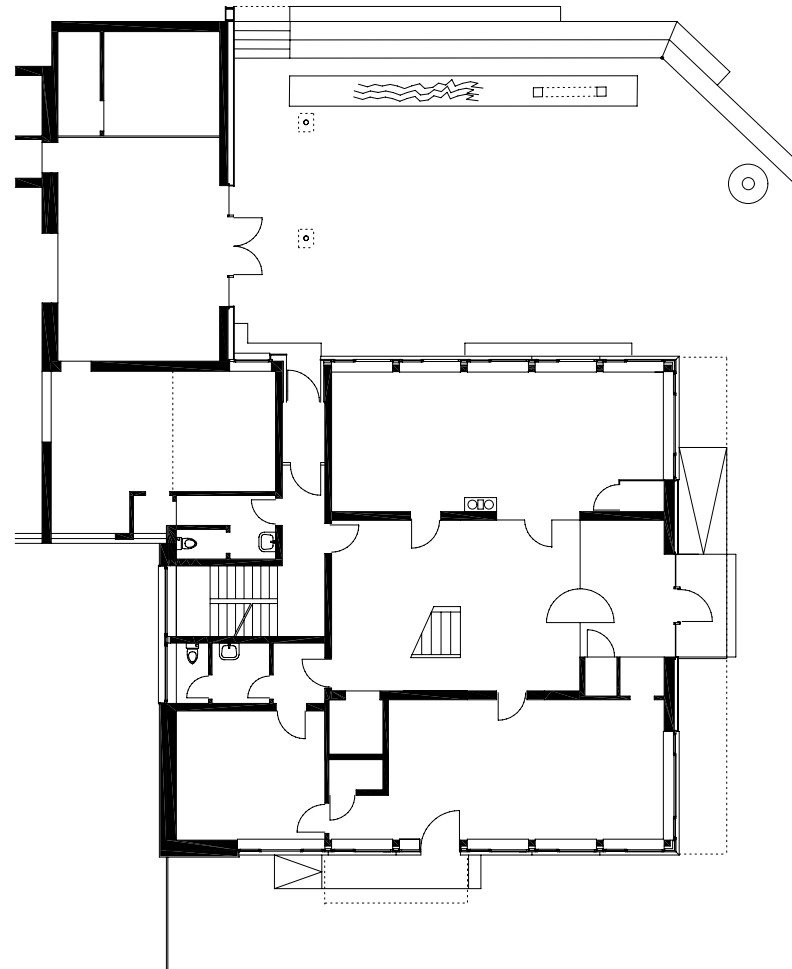

planung
DI HERMANN KAUFMANN

publikationsplan

plannummer cad
2_veröffentlichungen hk III / 063

planinhalt
ERDRGESCHOSS M 250

anschrift
T +43(0)5572/58174 F +43(0)5572/58013
6858 SCHWARZACH SPORTPLATZWEG 5
E-MAIL office@archbuero.at

projektnummer archiv
274

projekt
DORFPLATZ, KRUMBACH