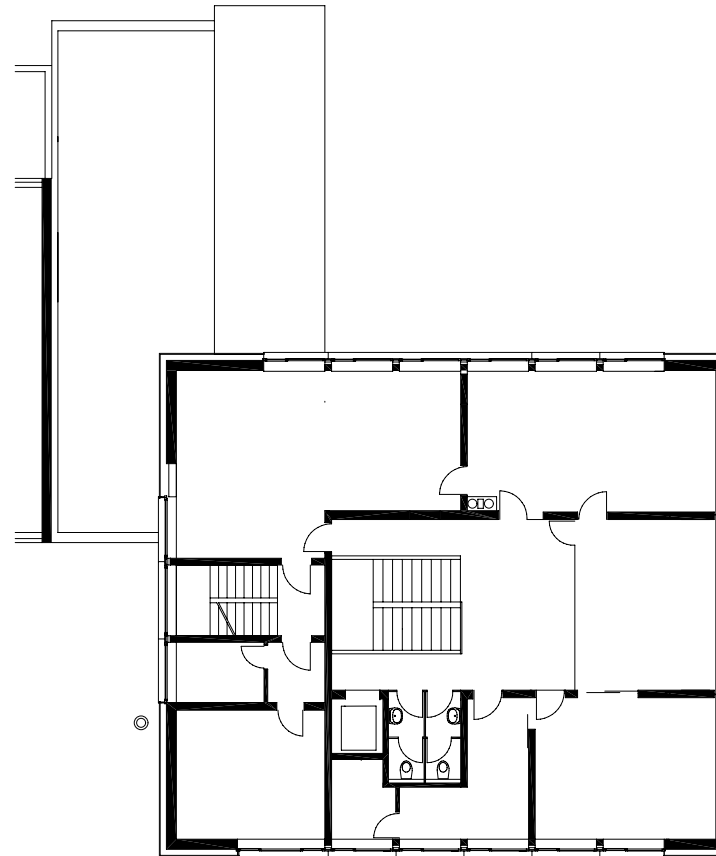

planung
DI HERMANN KAUFMANN

publikationsplan

plannummer cad
2_veröffentlichungen hk III / 065

planinhalt
1.OBERGESCHOSS M 250

anschrift
T +43(0)5572/58174 F +43(0)5572/58013
6858 SCHWARZACH SPORTPLATZWEG 5
E-MAIL office@archbuero.at

projekt
DORFPLATZ, KRUMBACH

projektnummer archiv
274