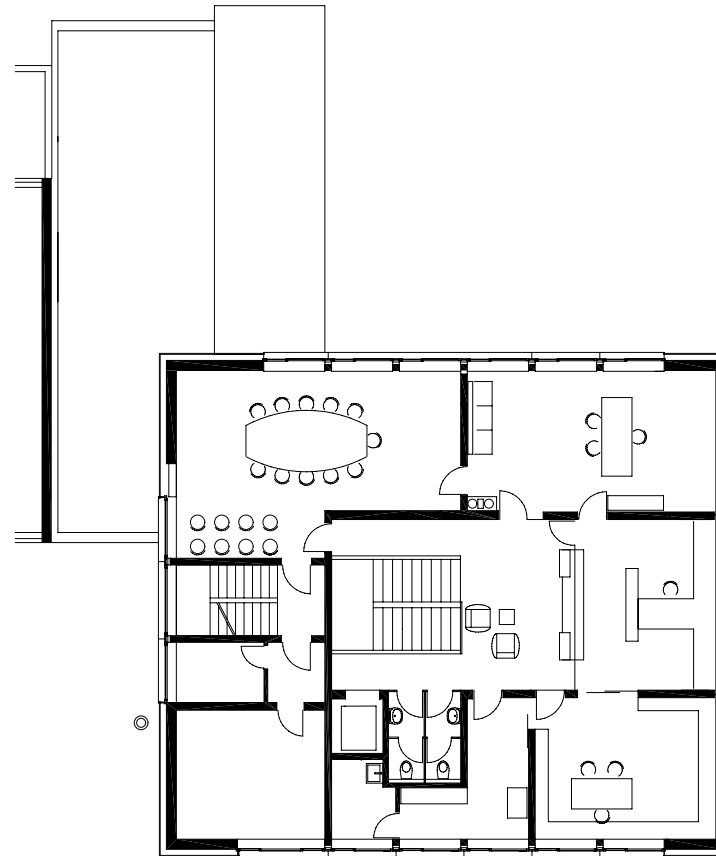

planung
DI HERMANN KAUFMANN

publikationsplan

plannummer cad
2_veröffentlichungen hk III / 066

planinhalt
1.OBERGESCHOSS MIT EINRICHTUNG M 250

anschrift
T +43(0)5572/58174 F +43(0)5572/58013
6858 SCHWARZACH SPORTPLATZWEG 5
E-MAIL office@archbuero.at

projektnummer archiv
274

projekt
DORFPLATZ, KRUMBACH