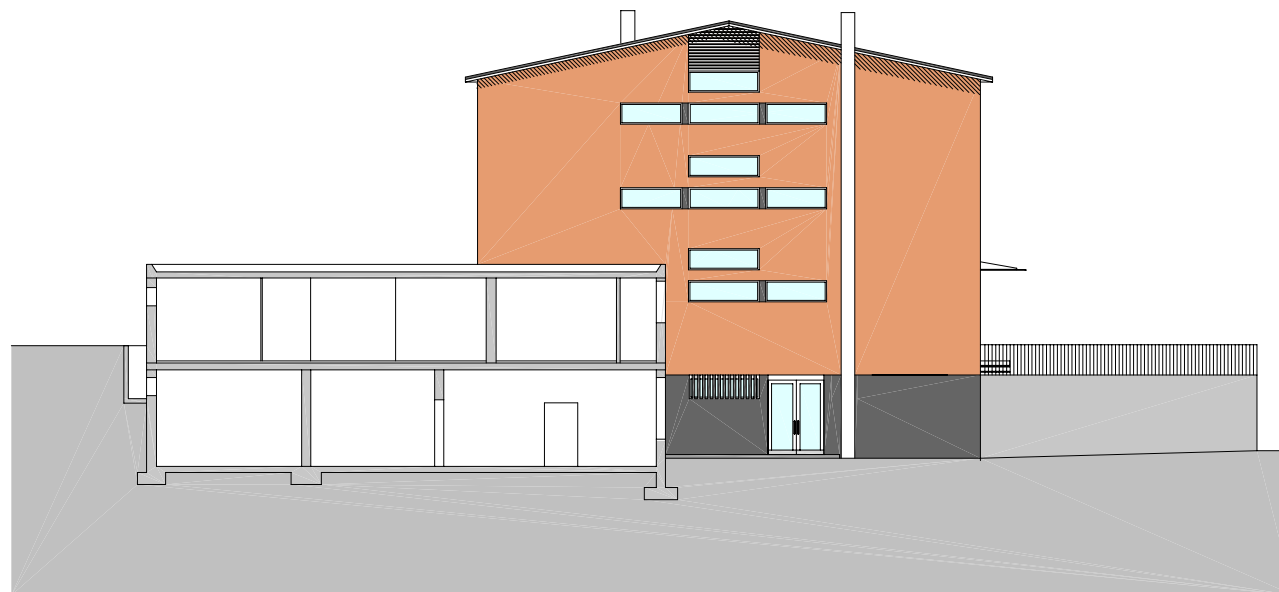

planung
DI HERMANN KAUFMANN

publikationsplan

plannummer cad
2_veröffentlichungen hk III / 071

planinhalt
NORDANSICHT M 250

anschrift
T +43(0)5572/58174 F +43(0)5572/58013
6858 SCHWARZACH SPORTPLATZWEG 5
E-MAIL office@archbuero.at

projektnummer archiv
274

projekt
DORFPLATZ, KRUMBACH