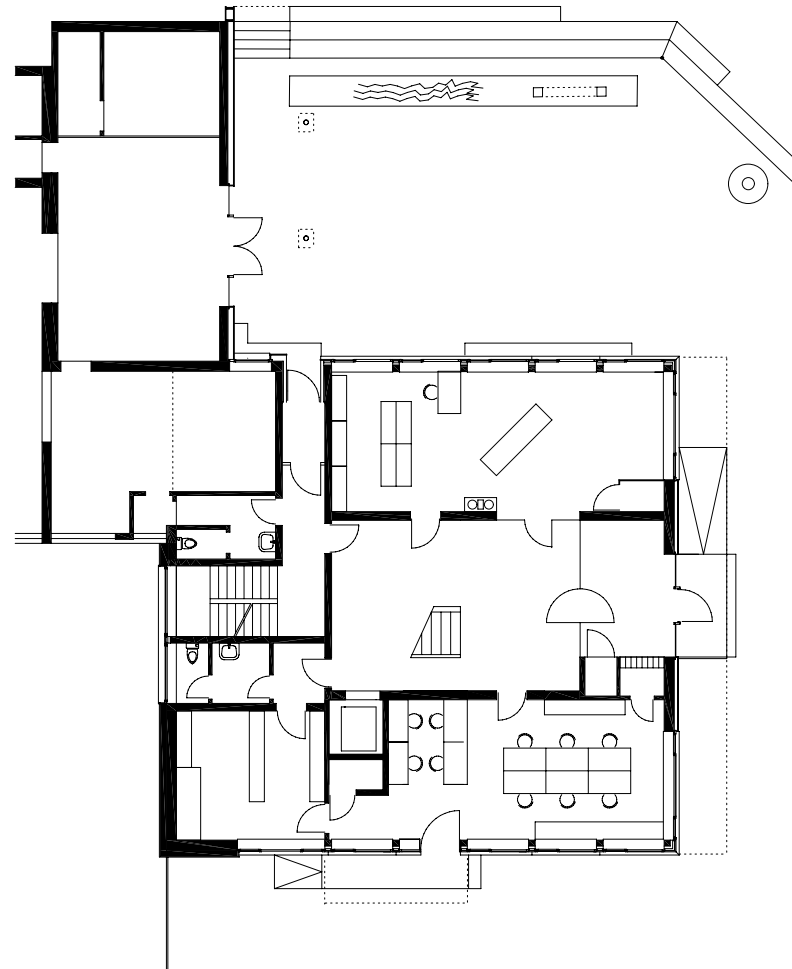

projektnummer archiv  
274

projekt  
DORFPLATZ, KRUMBACH

planung  
DI HERMANN KAUFMANN

publikationsplan

plannummer cad  
2\_veröffentlichungen hk III / 064

planinhalt  
ERDGESCHOSS MIT EINRICHTUNG M 250

anschrift  
T +43(0)5572/58174 F +43(0)5572/58013  
6858 SCHWARZACH SPORTPLATZWEG 5  
E-MAIL office@archbuero.at