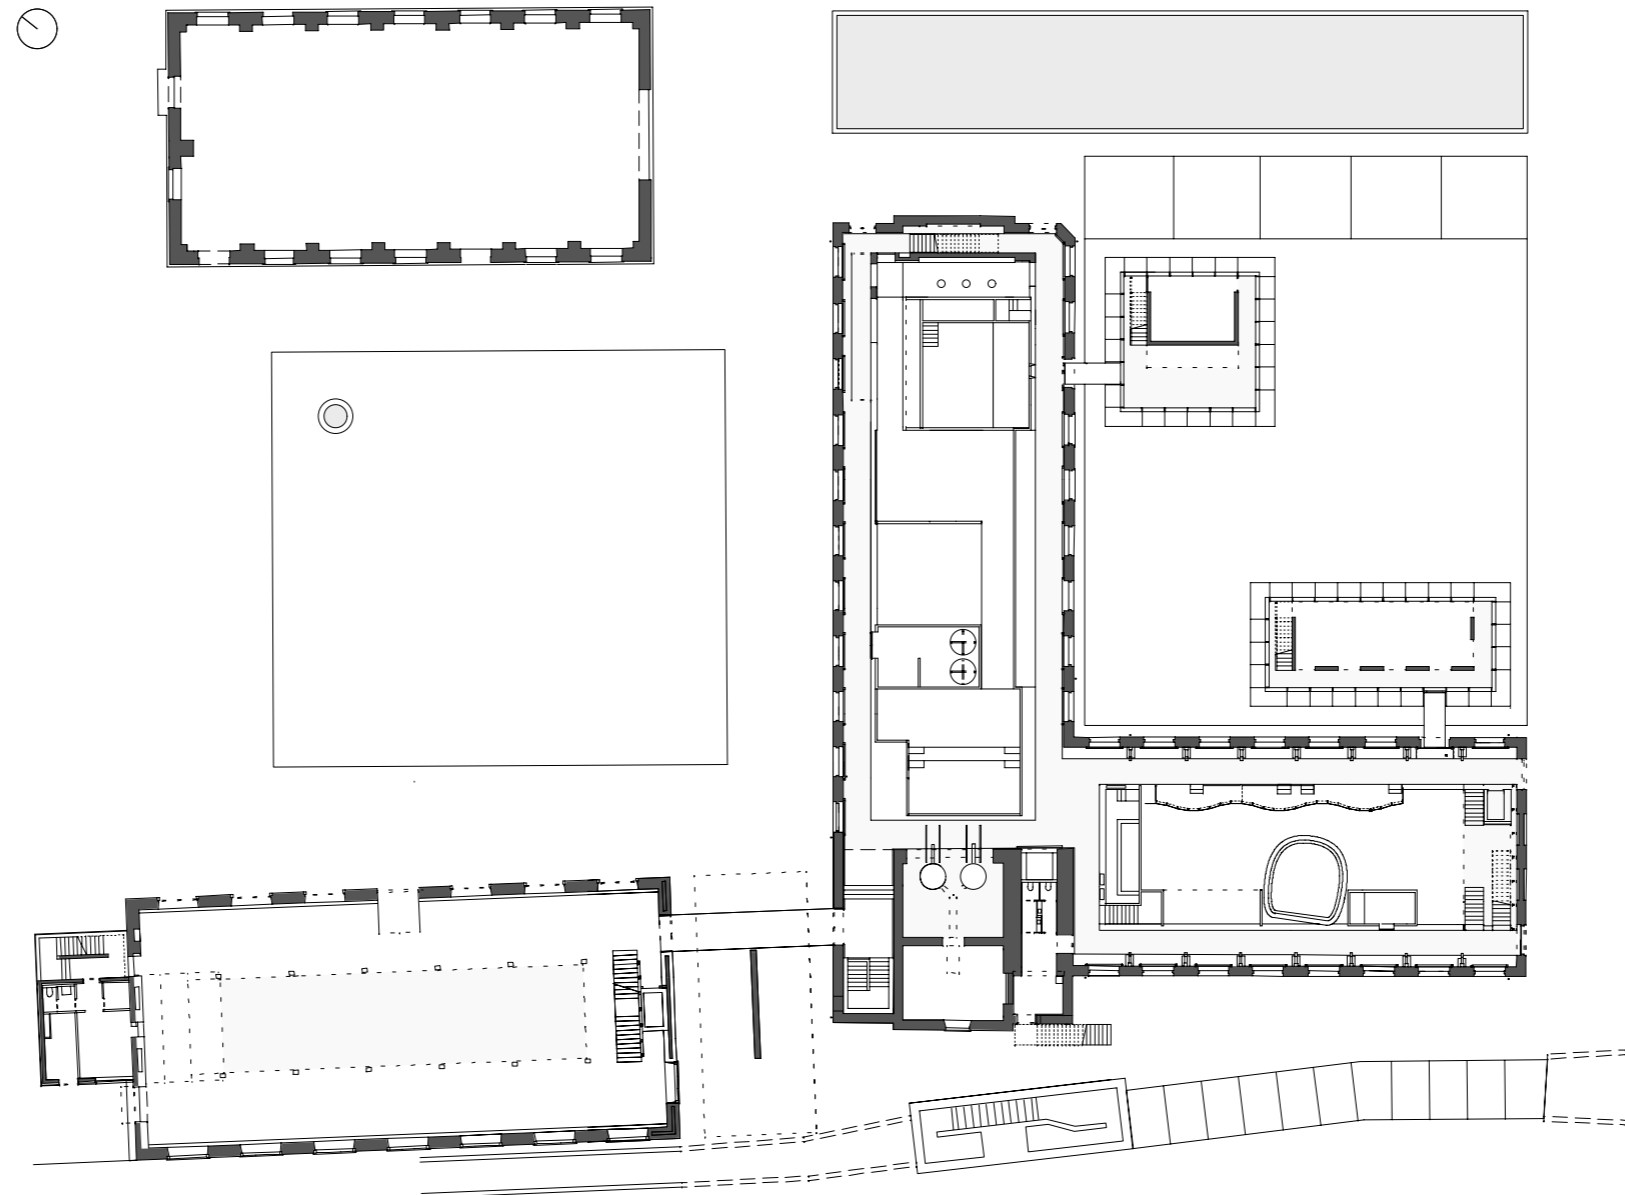

**Inatura  
Dornbirn**

**ARGE Kaufmann | Lenz  
Dietrich | Untertrifaller**

Erdgeschoss 0 12,5 25

Fertigstellung 2003

**Inatura  
Dornbirn**

**ARGE Kaufmann | Lenz  
Dietrich | Untertrifaller**

Regelgeschoss 0 12,5 25