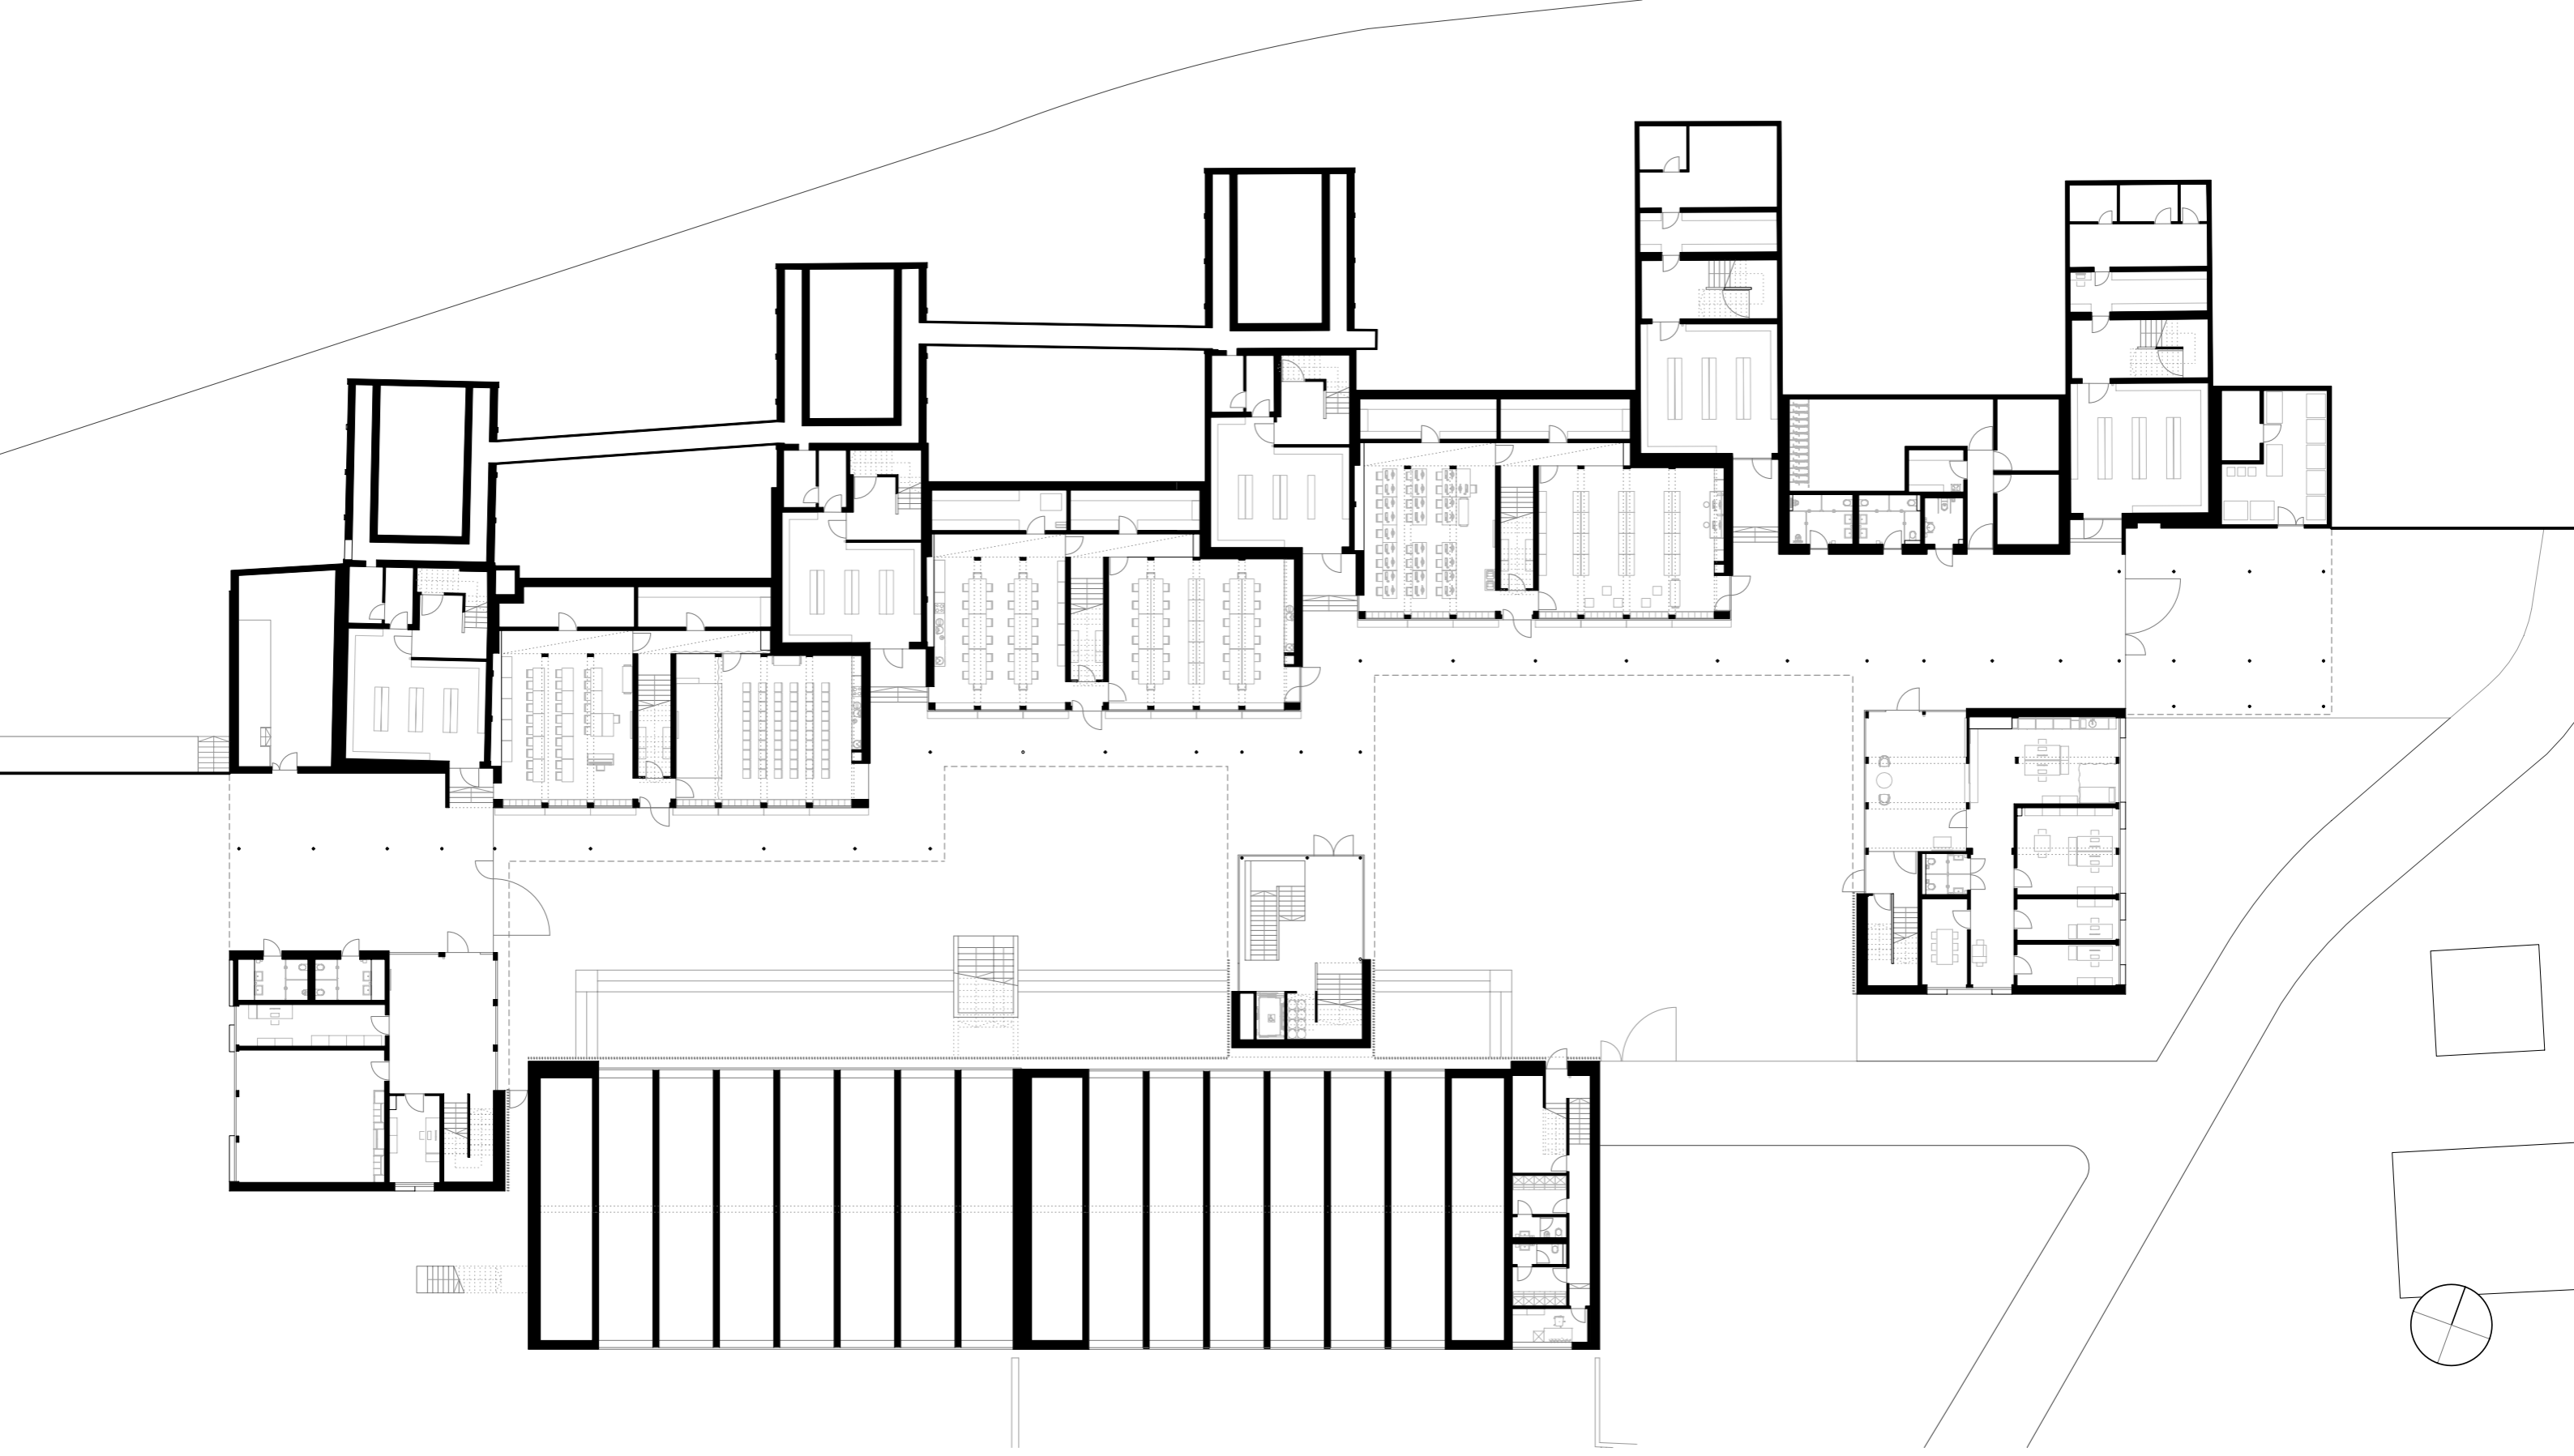

Schule am Hang | Frankfurt

A3 | Erdgeschoss | M 1:350

HK ARCHITEKTEN

Hermann Kaufmann + Partner ZT GmbH
Sportplatzweg 5, A-6858 Schwarzach, T +43 5572 58174
www.hkarchitekten.at, office@hkarchitekten.at