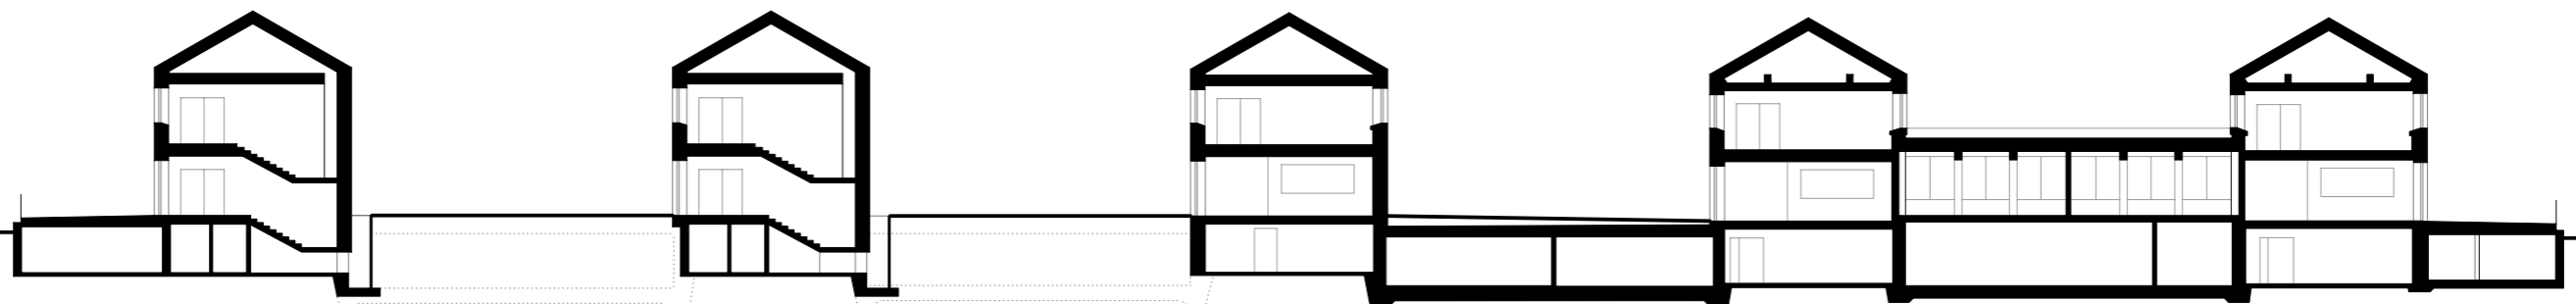

Schule am Hang | Frankfurt
A3 | Längsschnitt | M 1:350

HK ARCHITEKTEN
Hermann Kaufmann + Partner ZT GmbH
Sportplatzweg 5, A-6858 Schwarzach, T +43 5572 58174
www.hkarchitekten.at, office@hkarchitekten.at