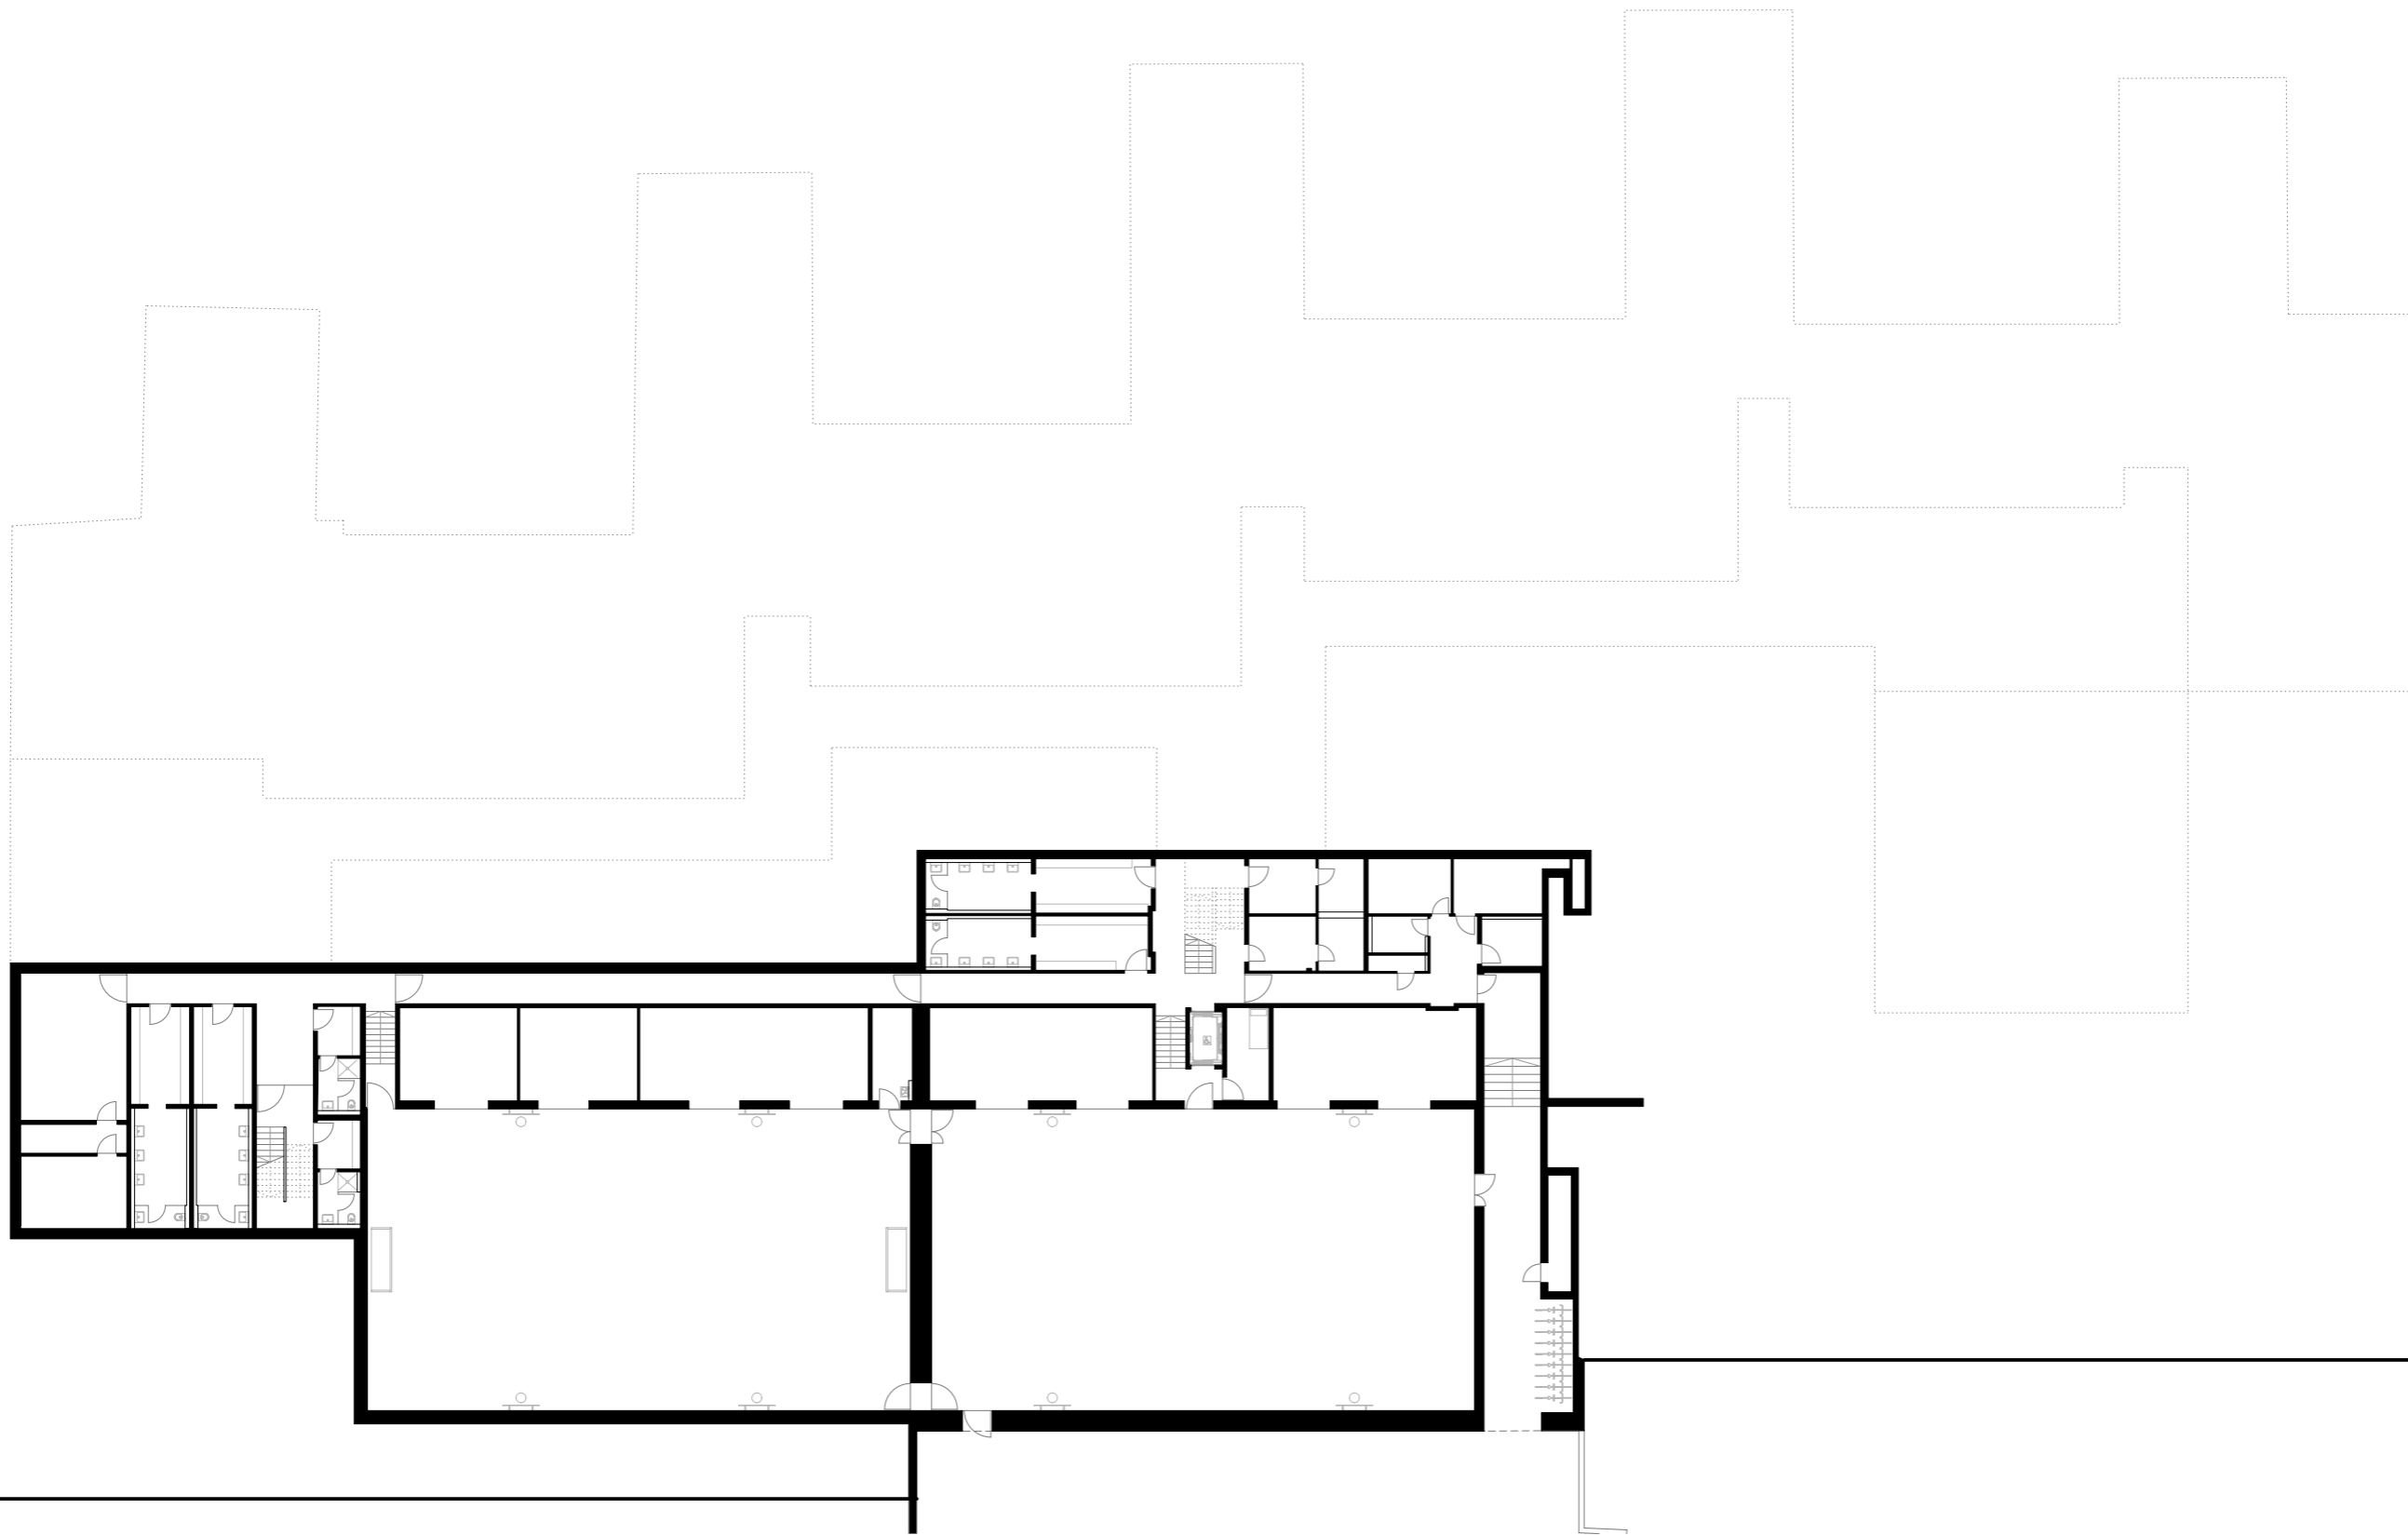

Schule am Hang | Frankfurt

A3 | Lageplan | M 1:1000

HK ARCHITEKTEN

Hermann Kaufmann + Partner ZT GmbH
Sportplatzweg 5, A-6858 Schwarzach, T +43 5572 58174
www.hkarchitekten.at, office@hkarchitekten.at

Schule am Hang | Frankfurt