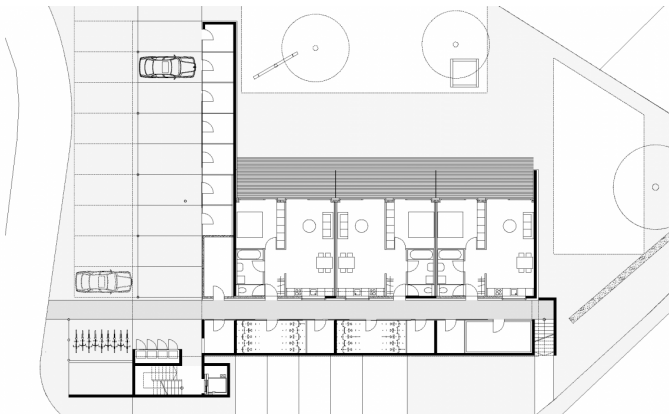

Projektinfos

Bauherr
Alpenländische Heimstätte, Feldkirch

Standort
Wolfurt

Fertigstellung
2008

Projektbeteiligte

Projektleitung

DI Stefan Hiebeler

Mitarbeit