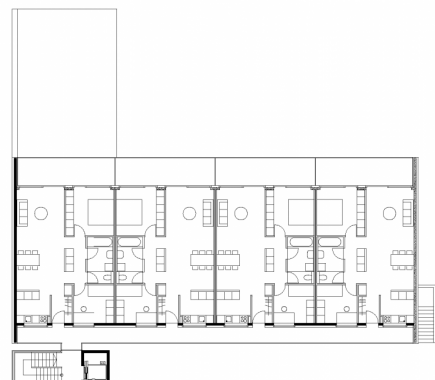

Projektinfos

Bauherr
Alpenländische Heimstätte, Feldkirch

Standort
Wolfurt

Fertigstellung
2008

Projektbeteiligte

Projektleitung

DI Stefan Hiebeler

Mitarbeit