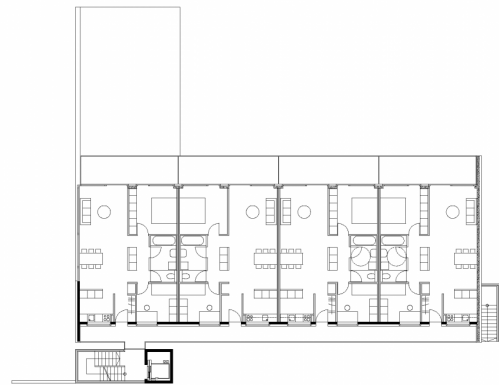

Projektinfos

Bauherr
Alpenländische Heimstätte, Feldkirch

Standort
Wolfurt

Fertigstellung
2008

Projektbeteiligte

Projektleitung

DI Stefan Hiebeler

Mitarbeit