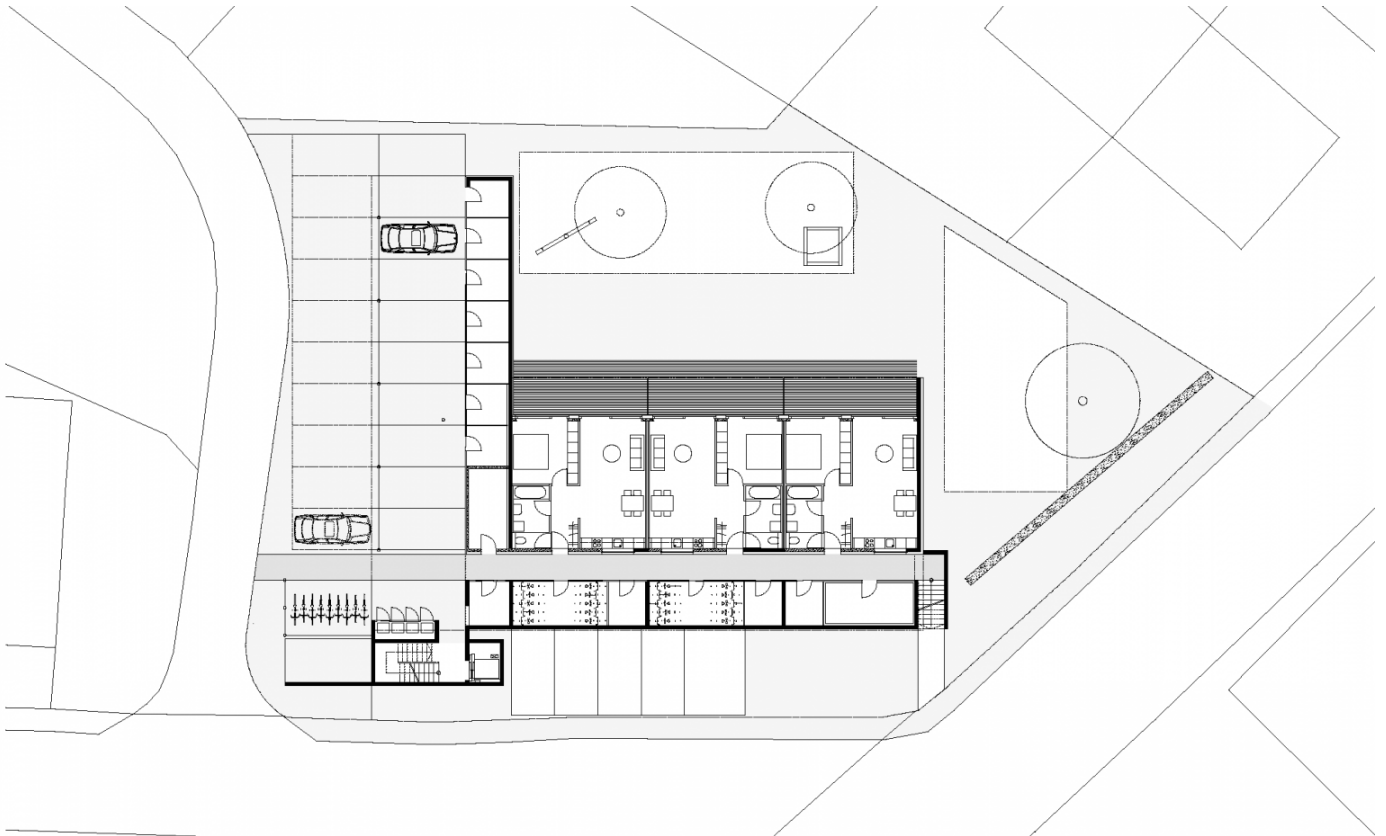

Projektinfos

Bauherr
Alpenländische Heimstätte, Feldkirch

Standort
Wolfurt

Fertigstellung
2008

Projektbeteiligte

Projektleitung

DI Stefan Hiebeler

Mitarbeit