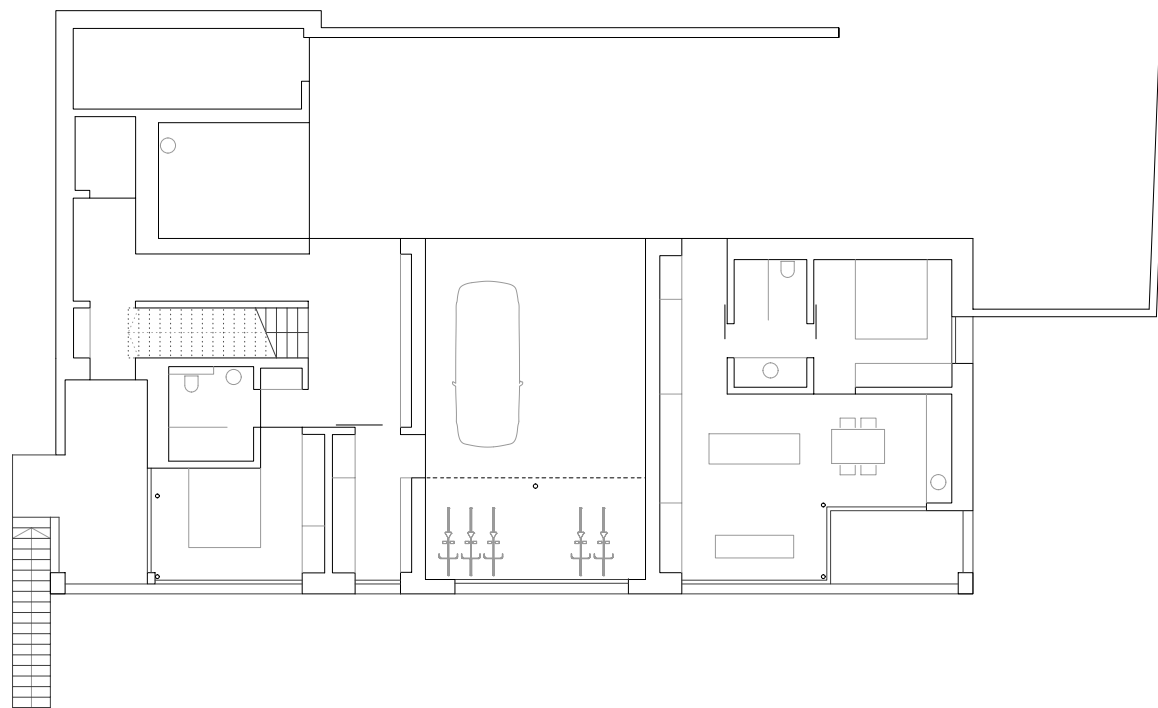

Architekten **Hermann Kaufmann ZT GmbH**

Sportplatzweg 5 A-6858 Schwarzach
T +43 (0)5572 58174 www.hermann-kaufmann.at
office@hermann-kaufmann.at

Publikationsplan

2_veröffentlichungen hk V

Projektnummer
15_07

Format

A4

Bearbeiter
jw

Plannummer CAD

31

M 1:200

Projekt

LINO MONTAGNOLA

Planinhalt

ERDGESCHOSS