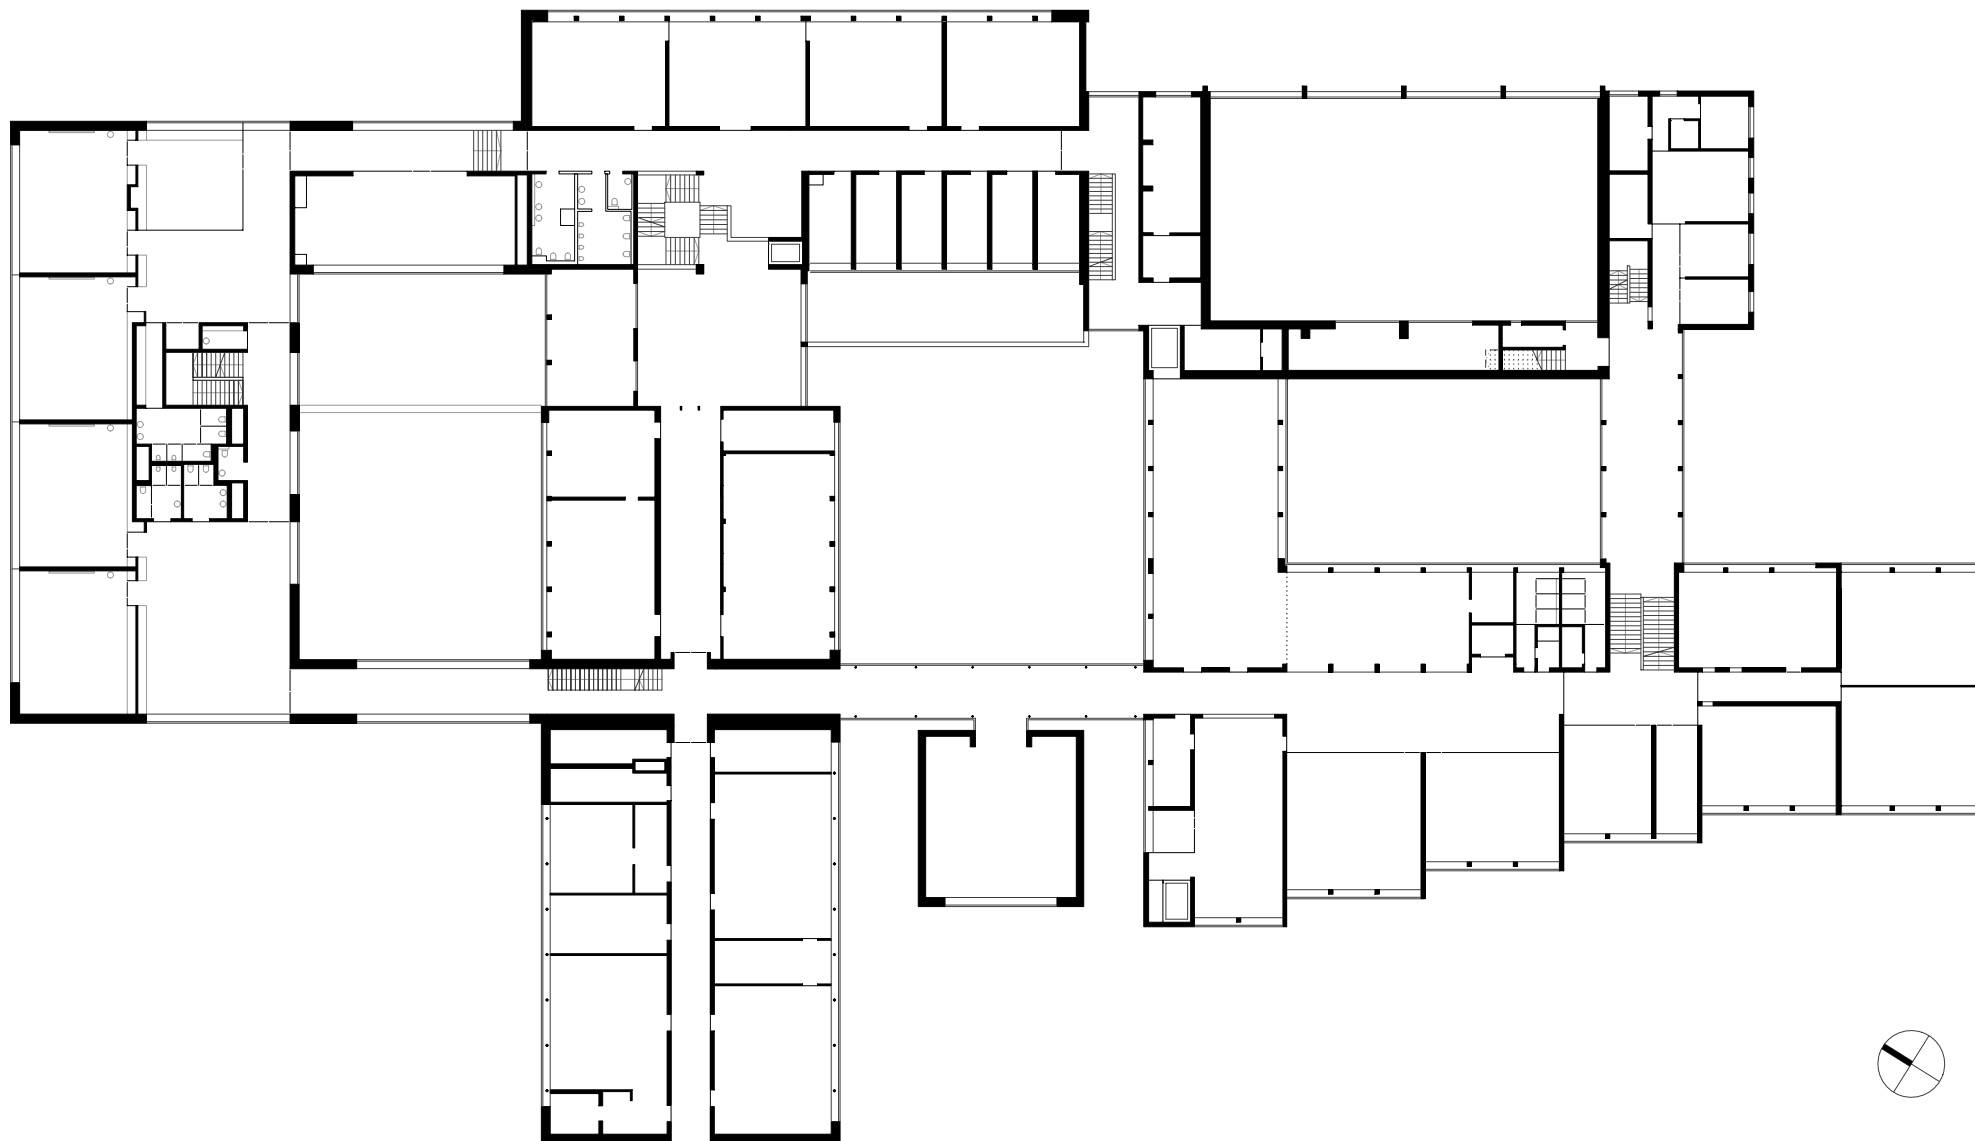

ARGE QUERFORMAT + HK ARCHITEKTEN

QUERFORMAT ZT GmbH, Steinebach 3, 6850 Dornbirn

Hermann Kaufmann + Partner ZT GmbH

Sportplatzweg 5, A-6858 Schwarzach, T +43 5572 58174

Publikationsplan

2_veröffentlichungen hk IV

Format

A4

Plannummer CAD

182

Projekt

BSBZ Landwirtschaftsschulen Vorarlberg, Hohenems

Projektnummer / Archiv

16_41

Bearbeiter

jw

M 1:500

Planinhalt

ERDGESCHOSS