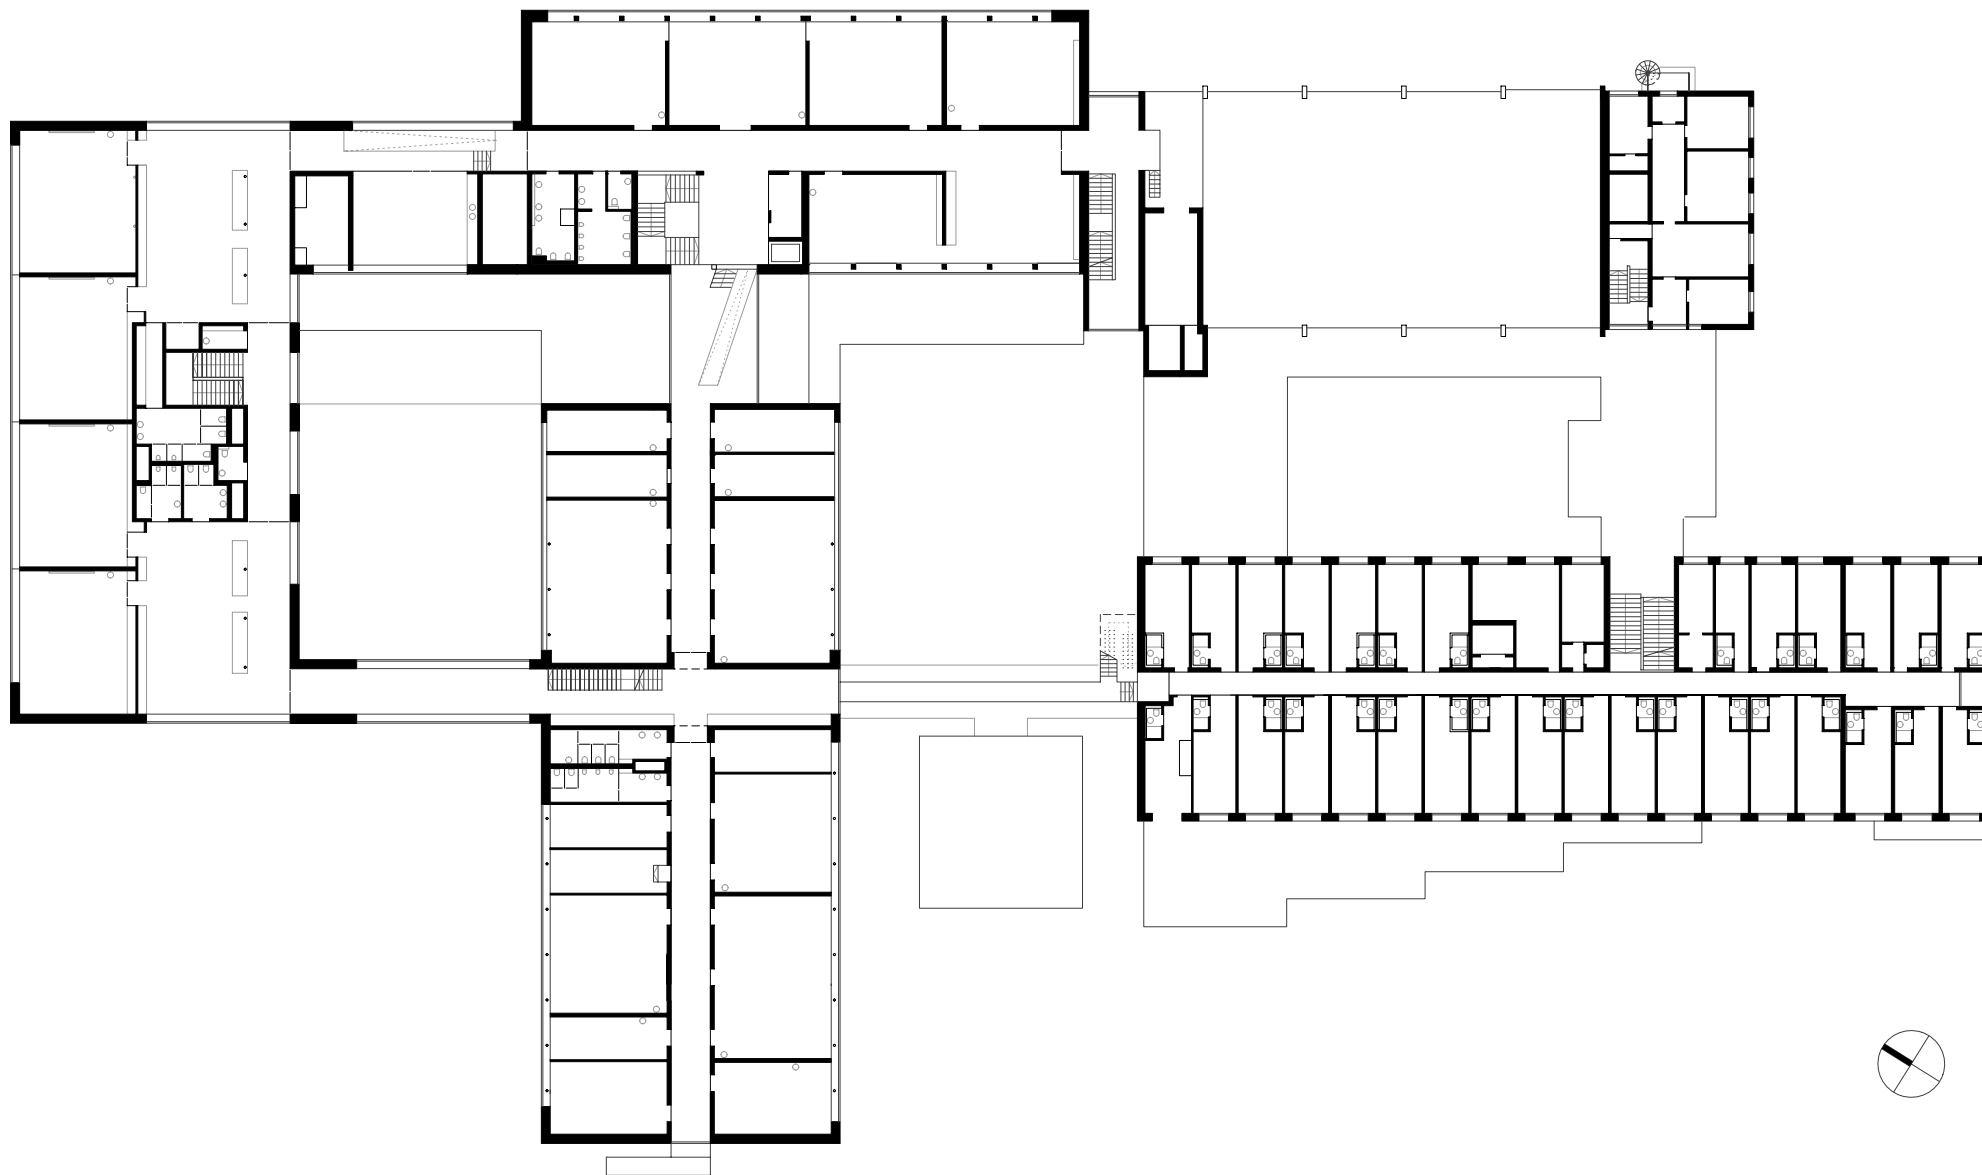

BSBZ Landwirtschaftsschulen Vorarlberg, Hohenems

Projektnummer / Archiv

16_41

Bearbeiter

jw

M 1:500

Planinhalt

ERDGESCHOSS