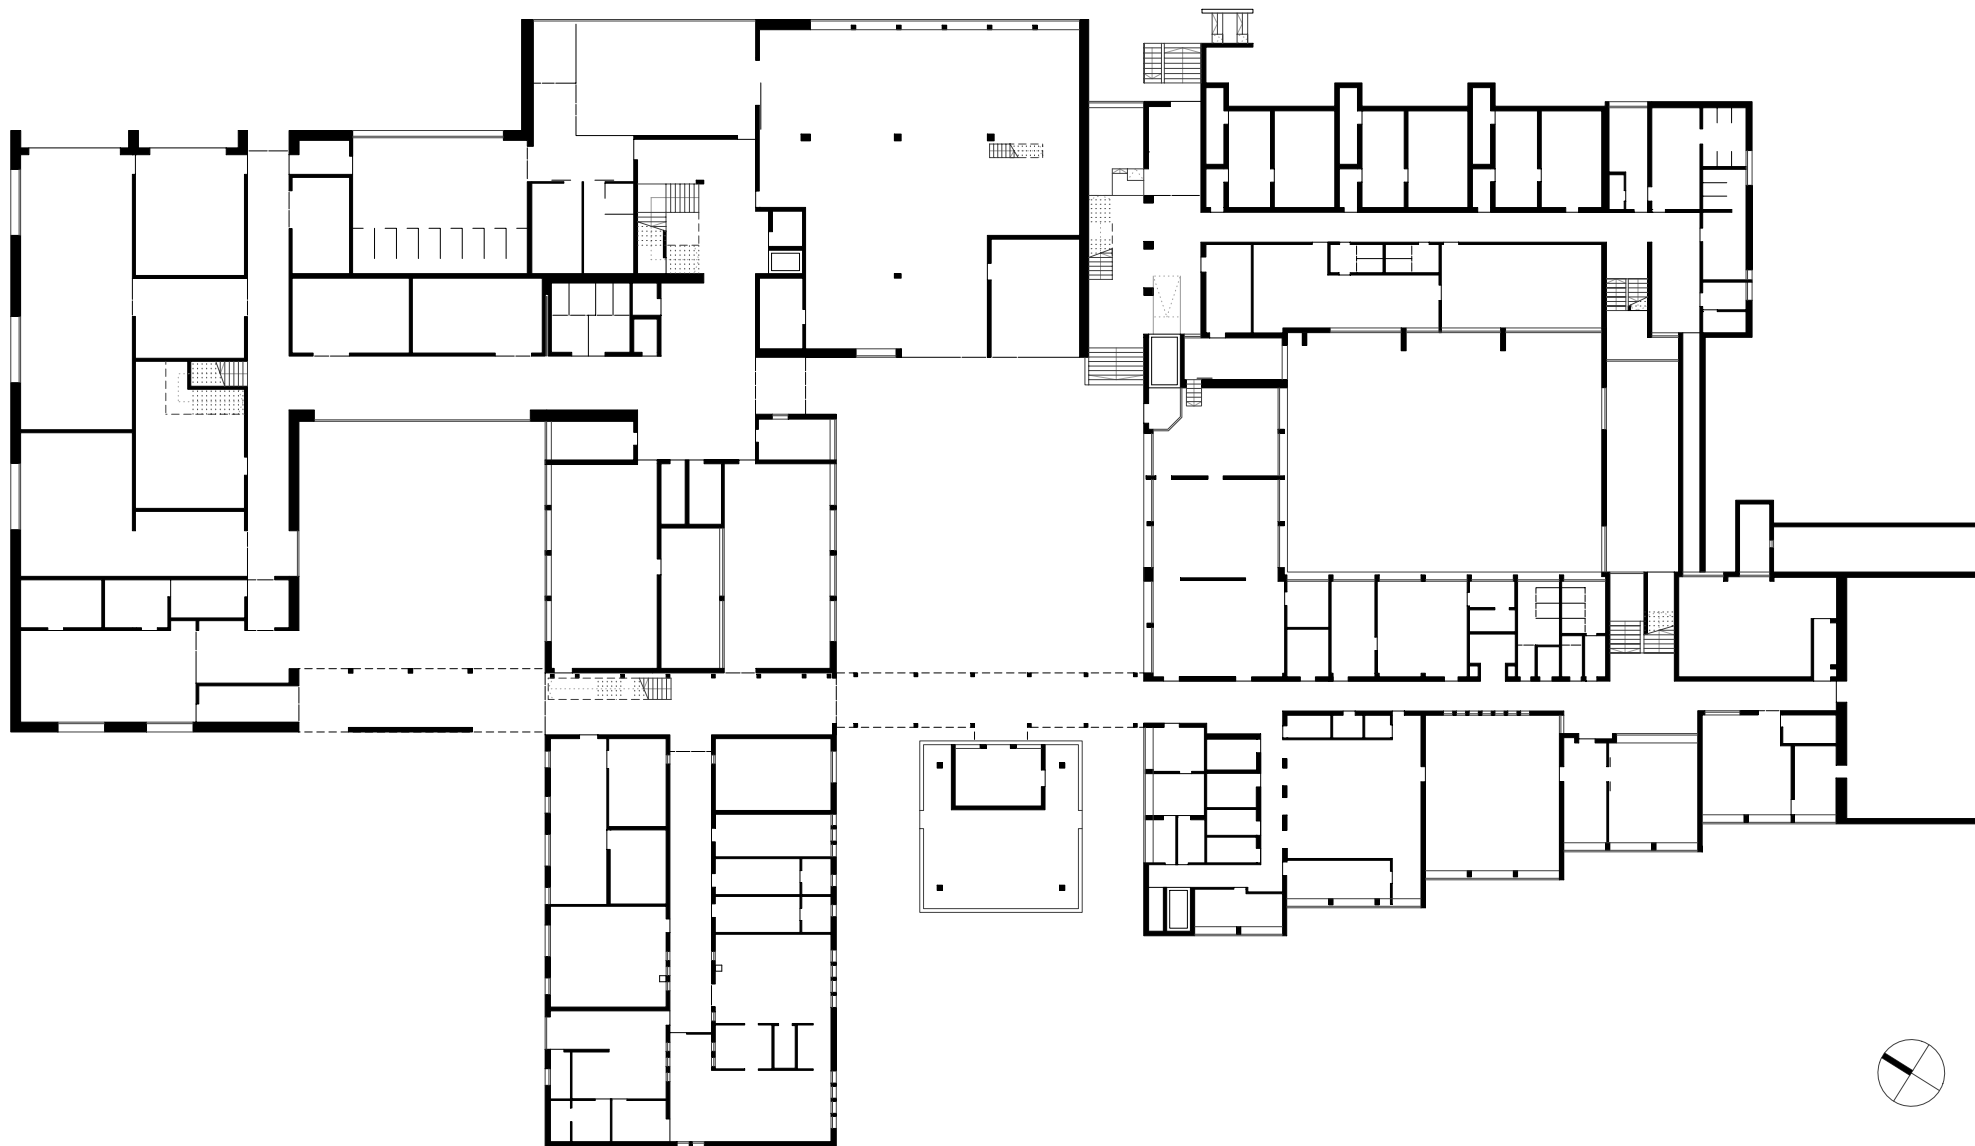

Format
A4

Plannummer CAD
180

Projekt
BSBZ Landwirtschaftsschulen Vorarlberg, Hohenems

Projektnummer / Archiv
16_41

Bearbeiter
jw

M 1:1500

Planinhalt

LAGEPLAN