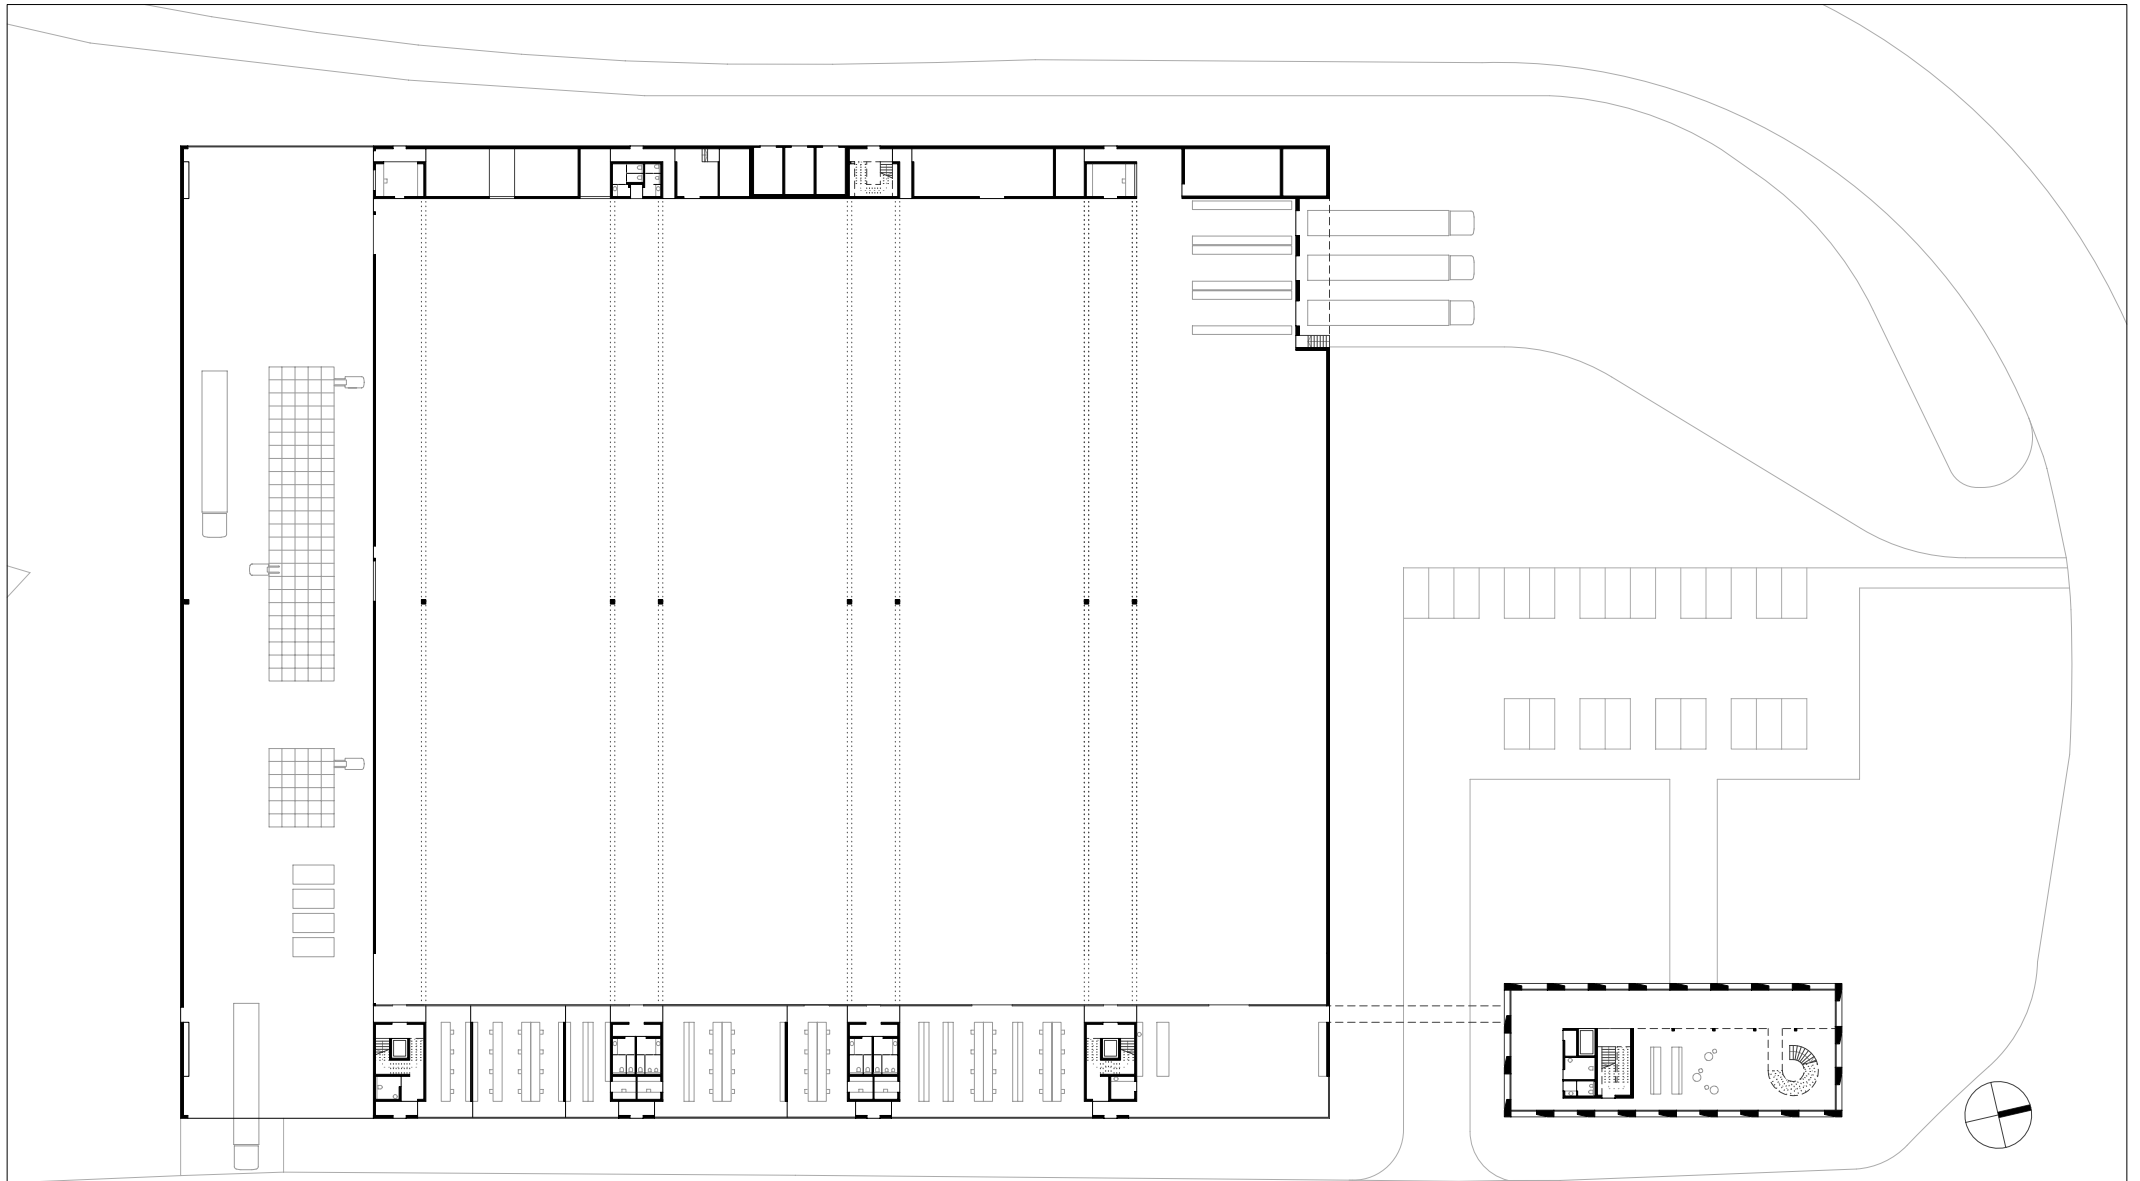

HK ARCHITEKTEN

Hermann Kaufmann + Partner ZT GmbH

Sportplatzweg 5, A-6858 Schwarzach, T +43 5572 58174

www.hkarchitekten.at, office@hkarchitekten.at

Publikationsplan

2_veröffentlichungen hk V

Format

A4

Plannummer CAD

216

Projekt

SCHRAUBENWERK, GAISBACH

Projektnummer / Archiv

17_29

Bearbeiter

jw

M 1:750

Planinhalt

ERDGESCHOSS