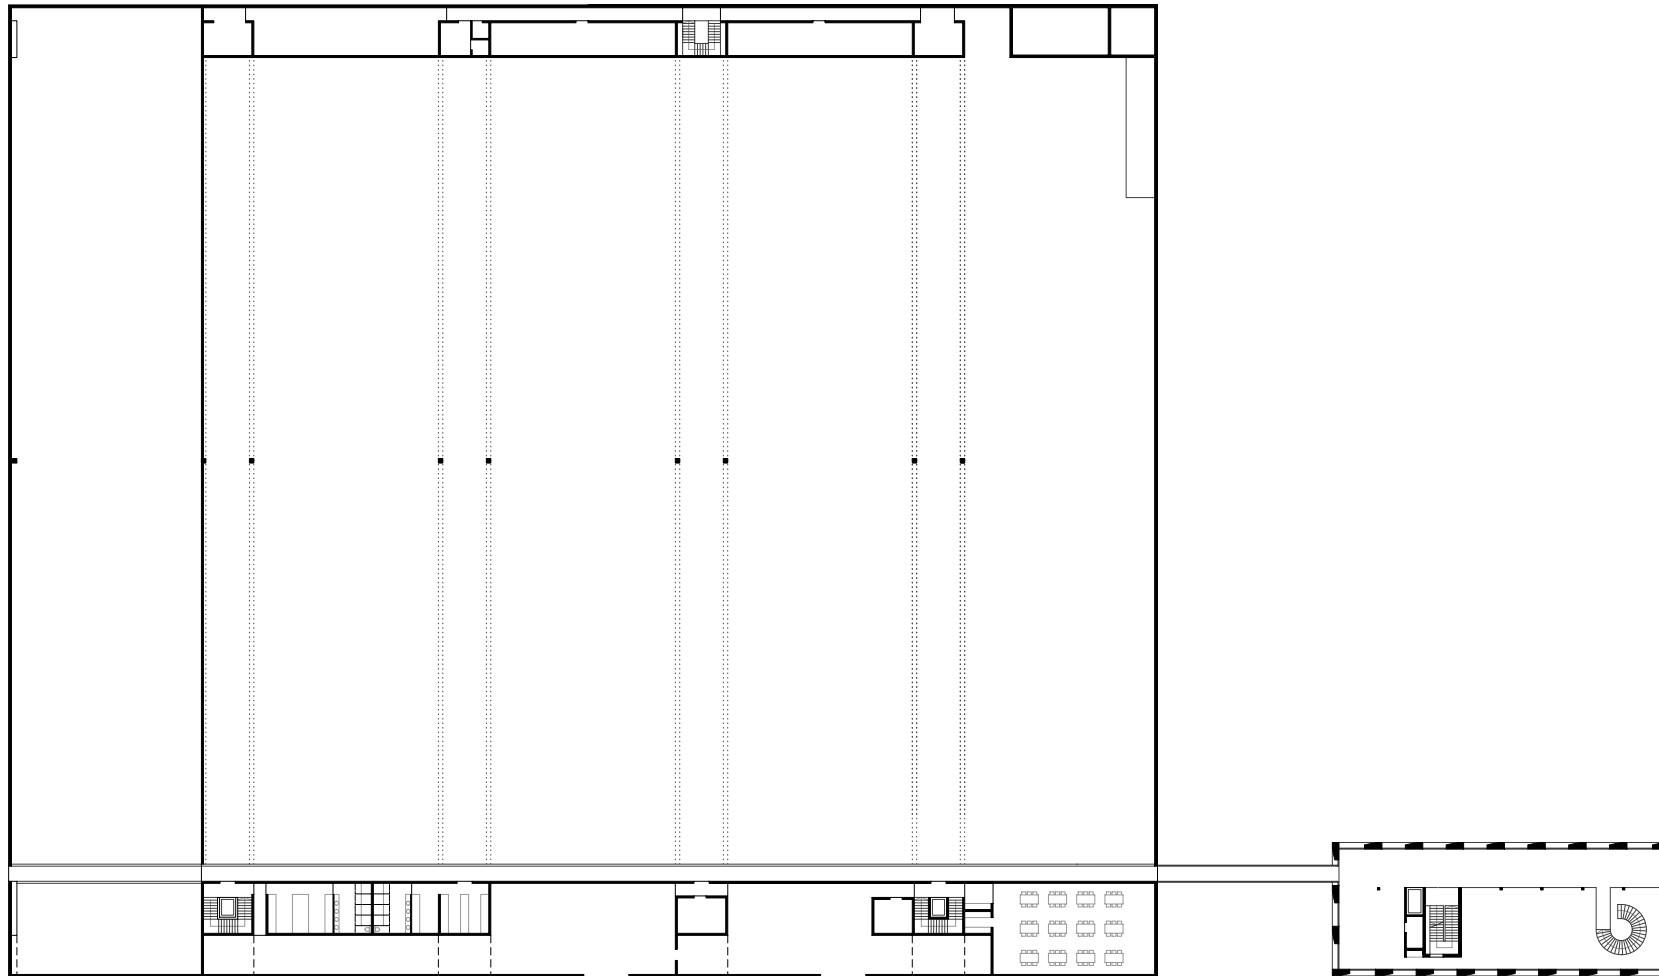

HK ARCHITEKTEN

Hermann Kaufmann + Partner ZT GmbH

Sportplatzweg 5, A-6858 Schwarzach, T +43 5572 58174

www.hkarchitekten.at, office@hkarchitekten.at

Publikationsplan

2_veröffentlichungen hk V

Format

A4

Plannummer CAD

217

Projekt

SCHRAUBENWERK, GAISBACH

Projektnummer / Archiv

17_29

Bearbeiter

jw

M 1:750

Planinhalt

1. OBERGESCHOSS