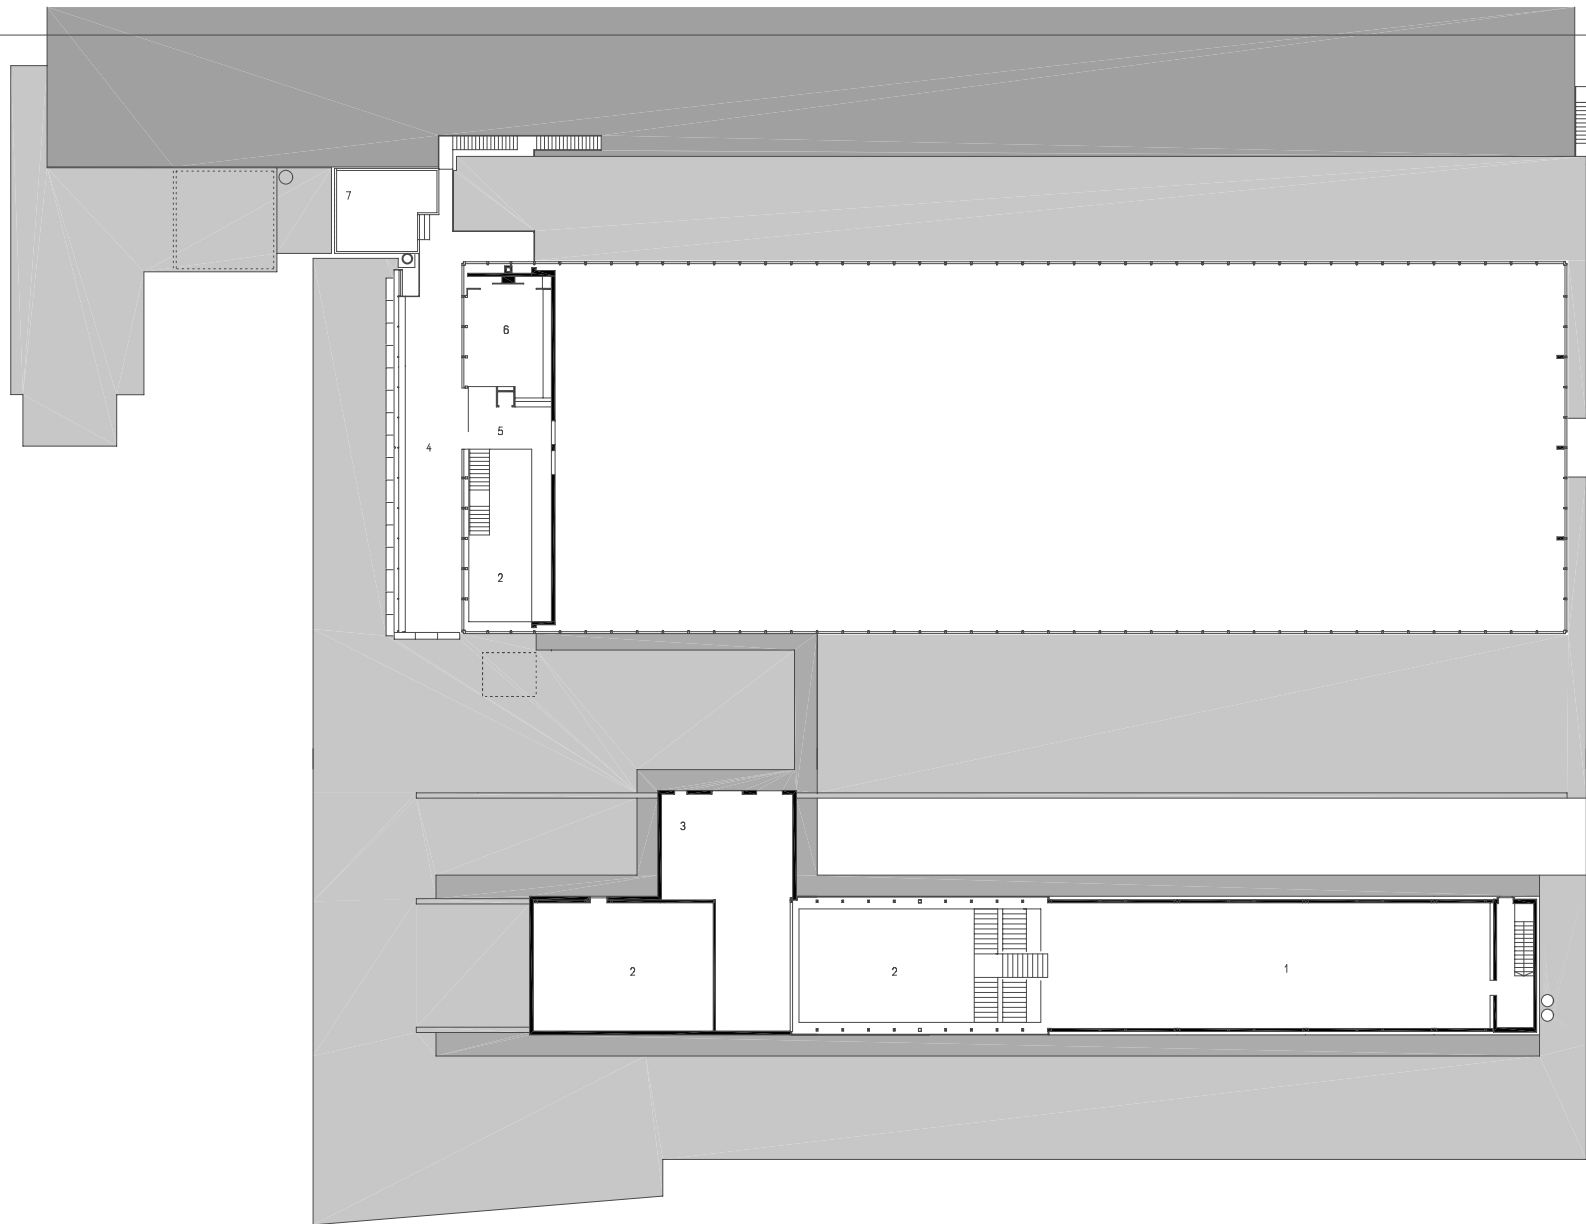

projektnummer archiv
100

projekt
MÖBELFABRIK LINT, KALTBRUNN / CH

- 1 AUSSTELLUNGSHALLE
- 2 LUFTRAUM
- 3 LUFTUNGSZENTRALE
- 4 TERRASSE
- 5 BUFFETT
- 6 STÜBLE
- 7 GERÄTERAUM

planung
DI HERMANN KAUFMANN

publikationsplan