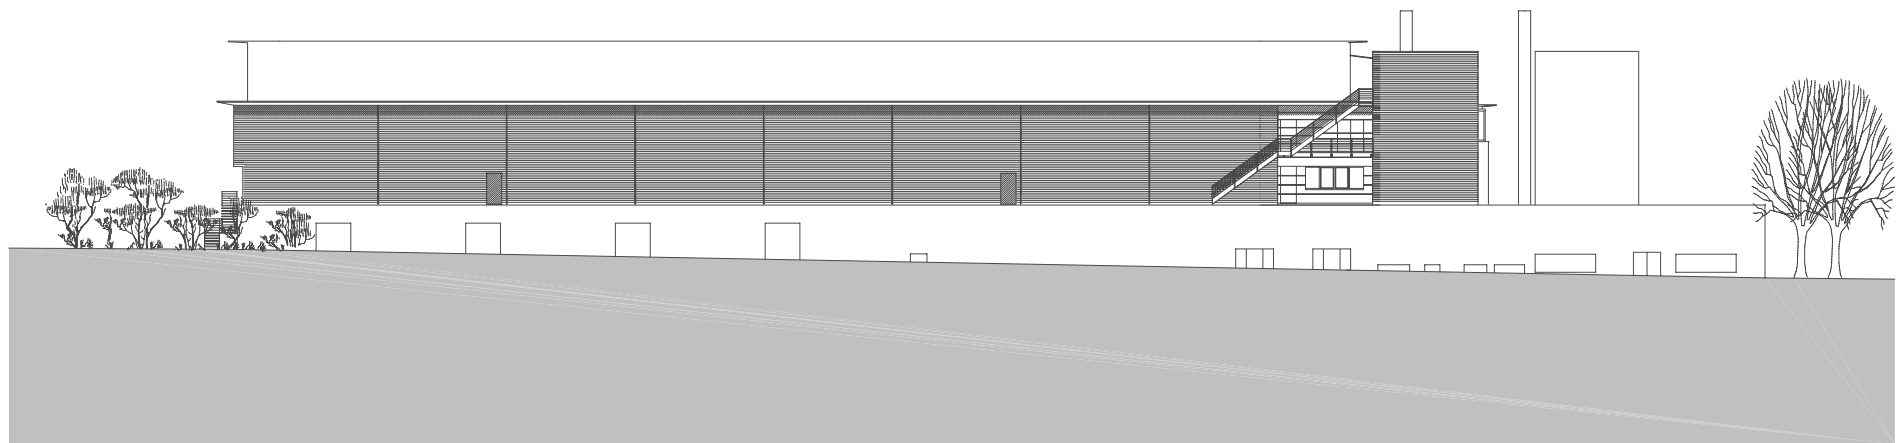

planung
DI HERMANN KAUFMANN

publikationsplan

plannummer cad
2_veröffentlichungen hk II / 136

planinhalt
NORDANSICHT M 500

anschrift
T +43(0)5572/58174 F +43(0)5572/58013
6858 SCHWARZACH SPORTPLATZWEG 5
E-MAIL office@archbuero.at

projekt
MÖBELFABRIK LINT, KALTBRUNN / CH
100