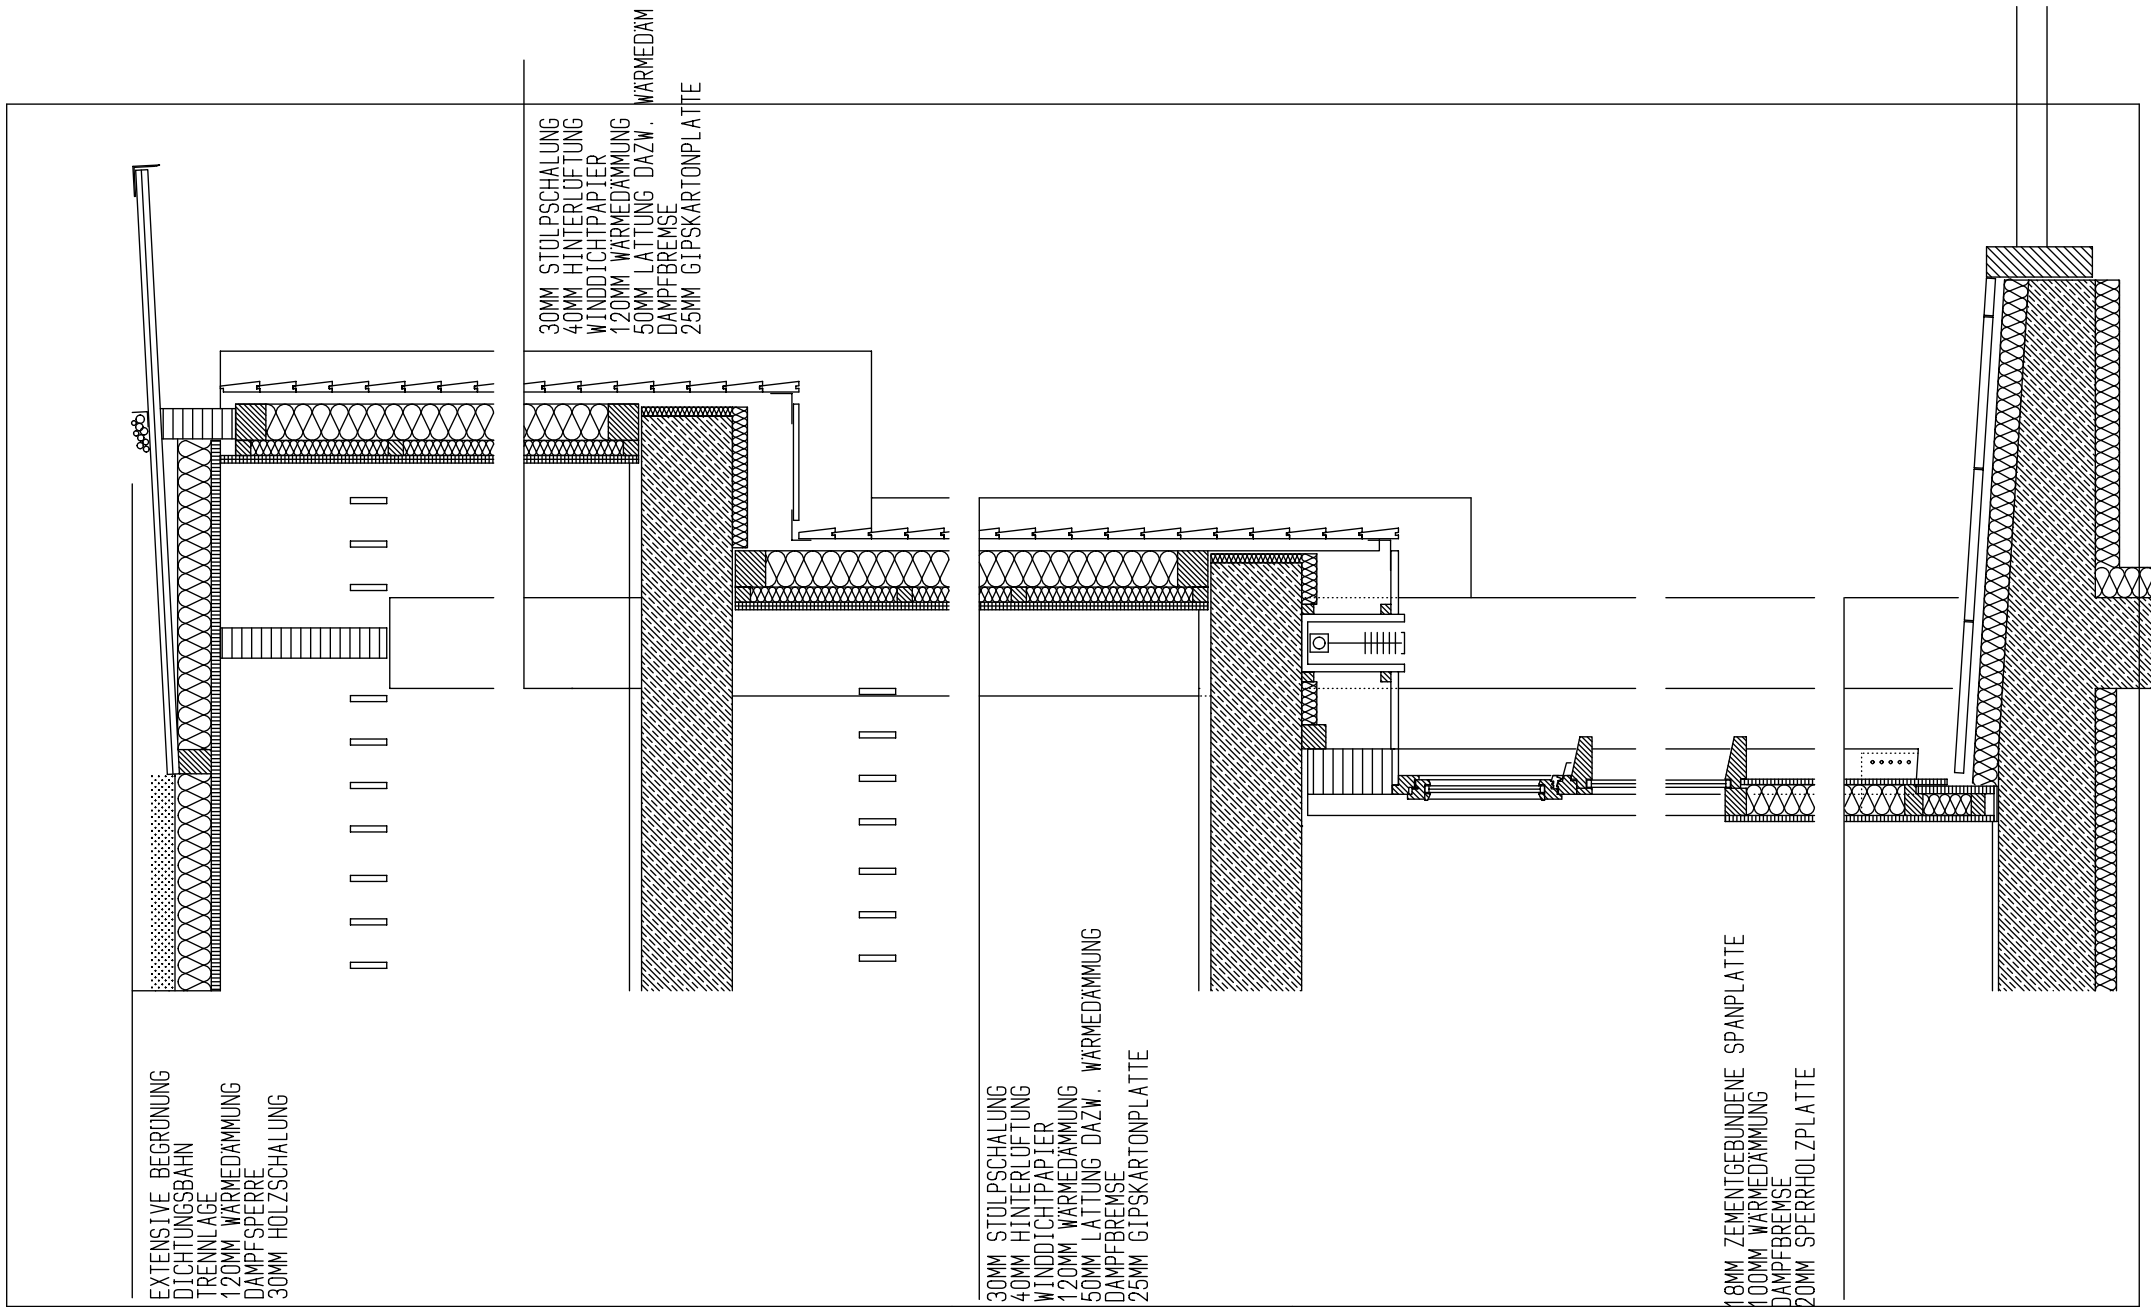

planung DI HERMANN KAUFMANN	publikationsplan	plannummer cad 2_veröffentlichungen hk II / 139	planinhalt FASSADENSCHNITT M 1:25
anschrift T +43(0)5572/58174 F +43(0)5572/58013	6858 SCHWARZACH SPORTPLATZWEG 5 E-MAIL office@archbuero.at	projektnummer archiv 100	projekt MÖBELFABRIK LINT, KALTBRUNN / CH