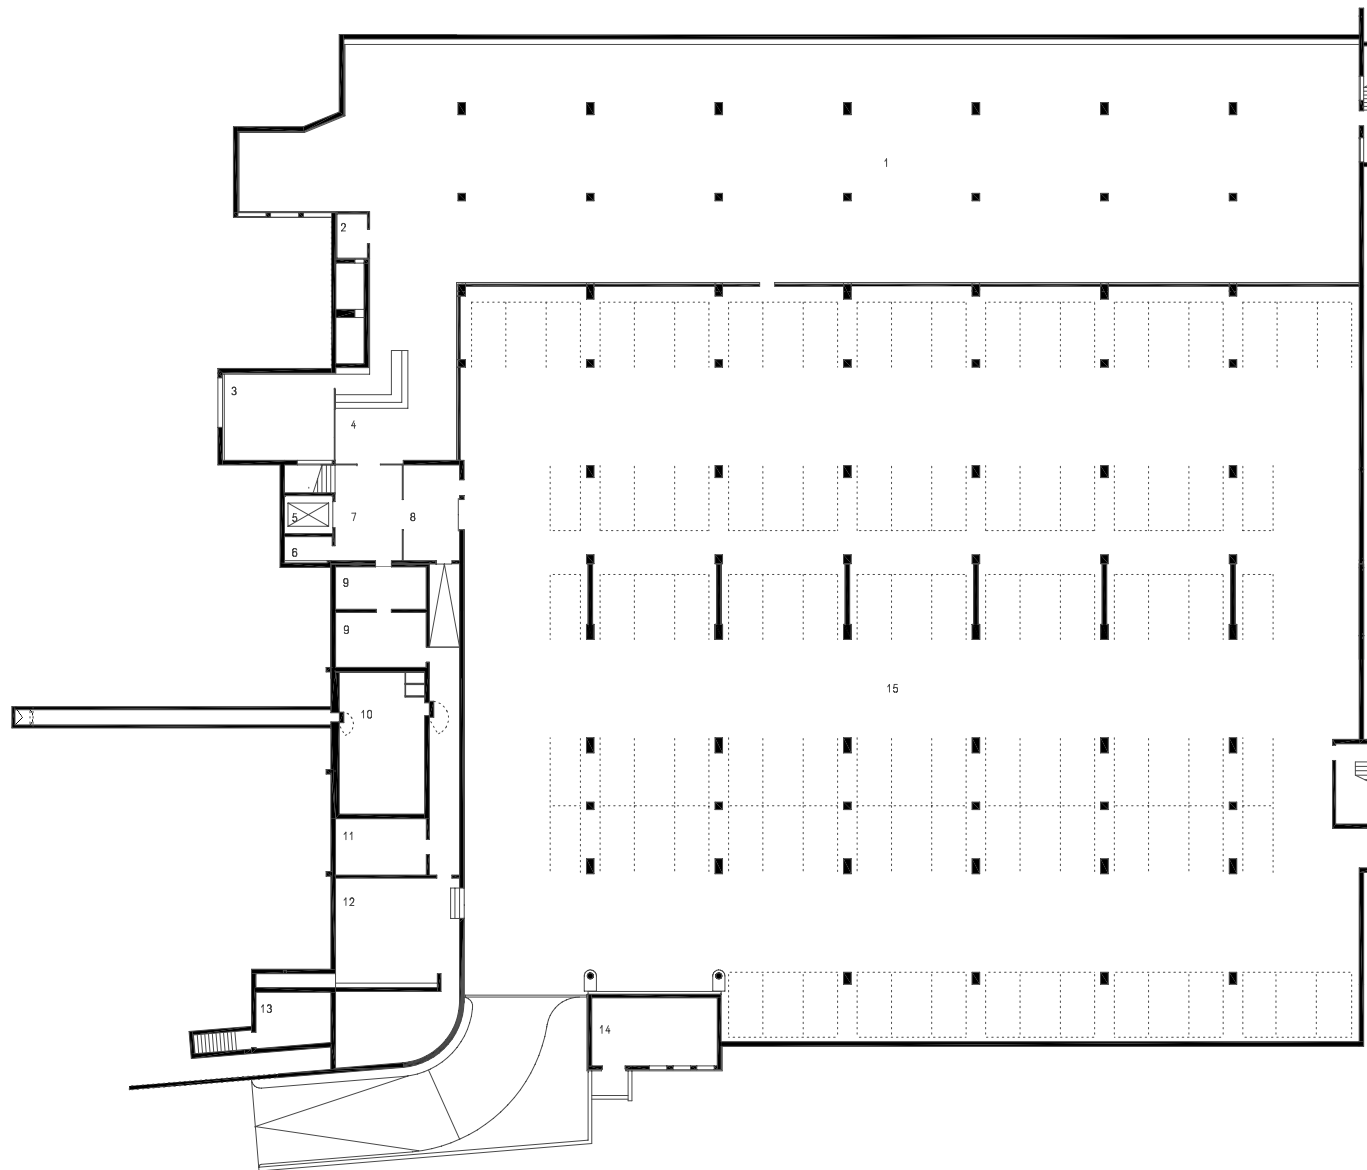

projektnummer archiv
100

projekt
MÖBELFABRIK LINT, KALTBRUNN / CH

- 1 ABHOLMARKT
- 2 PUTZRAUM
- 3 BÜRO ABHOLMARKT
- 4 ANMELDUNG
- 5 LIFT
- 6 MASCHINENRAUM
- 7 HALLE
- 8 SCHLEUSE
- 9 LAGER
- 10 SCHUTZRAUM
- 11 ELEKTRO
- 12 HEIZUNGS- UND LÜFTUNGSZENTRALE
- 13 SPRINKLERZENTRALE
- 14 TRAFU
- 15 TIEFGARAGE