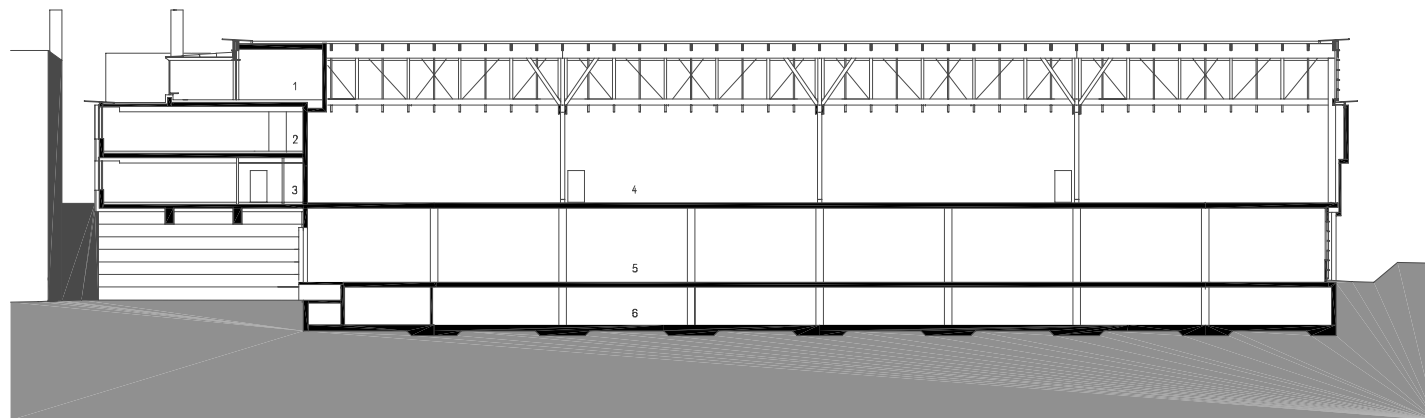

- 1 STÜBLE
- 2 CAFETERIA
- 3 SCHULUNGSRaum
- 4 TENNISHALLE
- 5 PRODUKTION
- 6 ABHOLMARKT

planung
DI HERMANN KAUFMANN

publikationsplan

plannummer cad
2_veröffentlichungen hk II / 134

planinhalt
LÄNGSSCHNITT MIT TEXT M 500

anschrift
T +43(0)5572/58174 F +43(0)5572/58013
6858 SCHWARZACH SPORTPLATZWEG 5
E-MAIL office@archbuero.at

projektnummer archiv
100

projekt
MÖBELFABRIK LINT, KALTBRUNN / CH