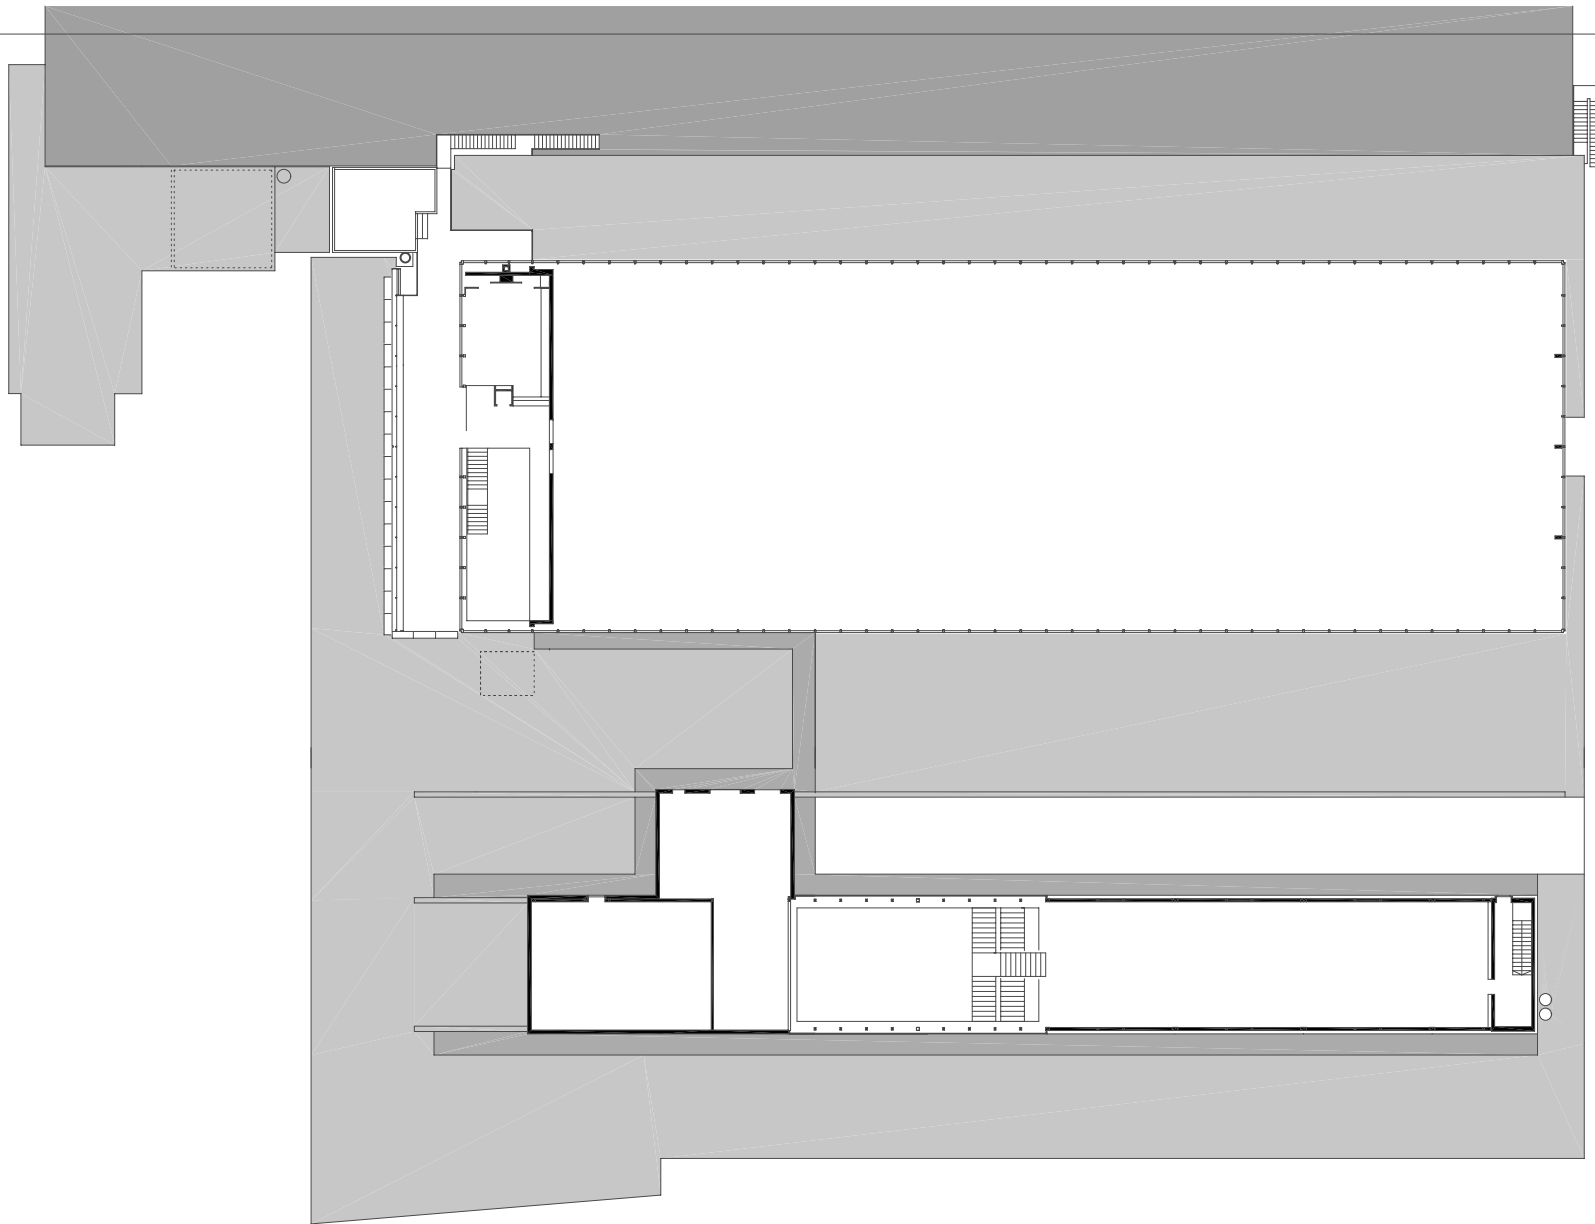

planung
DI HERMANN KAUFMANN

publikationsplan

plannummer cad
2_veröffentlichungen hk II / 129

planinhalt
GRUNDRISS OG3 M 500

anschrift
T +43(0)5572/58174 F +43(0)5572/58013
6858 SCHWARZACH SPORTPLATZWEG 5
E-MAIL office@archbuero.at

projektnummer archiv
100

projekt
MÖBELFABRIK LINT, KALTBRUNN / CH