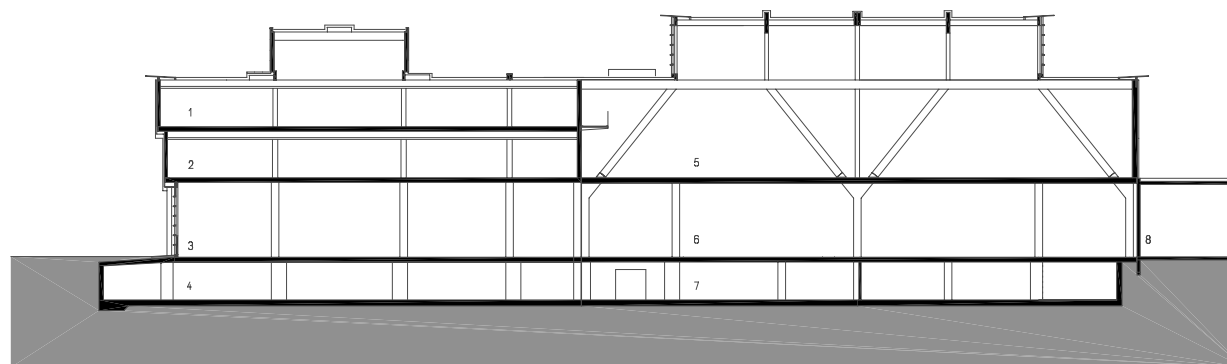

- 1 AUSSTELLUNG OG2
- 2 AUSSTELLUNG OG1
- 3 PRODUKTION EG
- 4 TIEFGARAGE
- 5 TENNISHALLE
- 6 PRODUKTION
- 7 ABHOLMARKT
- 8 BESTEHENDE PRODUKTION

planung
DI HERMANN KAUFMANN

publikationsplan

plannummer cad
2_veröffentlichungen hk II / 132

planinhalt
QUERSCHNITT MIT TEXT M 500

anschrift
T +43(0)5572/58174 F +43(0)5572/58013
6858 SCHWARZACH SPORTPLATZWEG 5
E-MAIL office@archbuero.at

projektnummer archiv
100

projekt
MÖBELFABRIK LINT, KALTBRUNN / CH