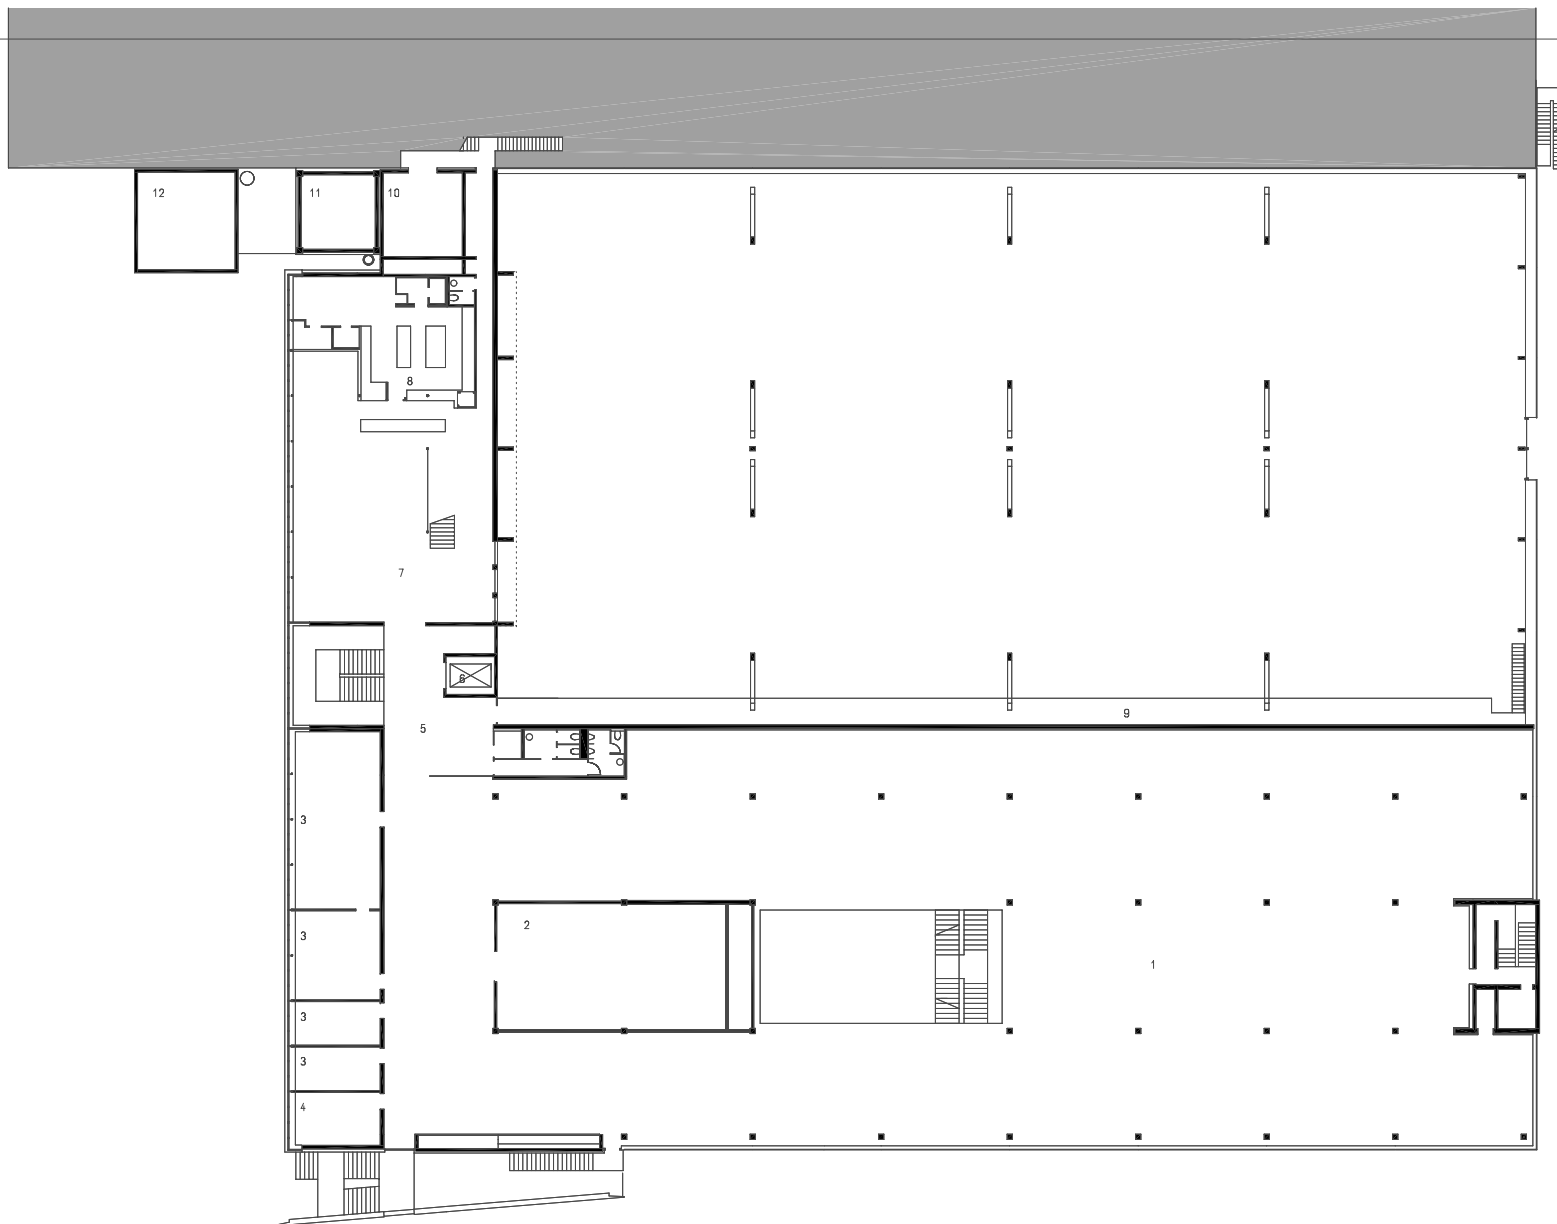

projektnummer archiv
100

projekt
MÖBELFABRIK LINT, KALTBRUNN / CH

- 1 AUSSTELLUNGSHALLE
- 2 FOTOATELIER
- 3 BÜRO
- 4 RESERVE
- 5 HALLE
- 6 LIFT
- 7 CAFETERIA
- 8 KÜCHE
- 9 BESUCHERSTEG
- 10 LÜFTUNGSRAUM
- 11 SILO BESTAND
- 12 SILO NEU