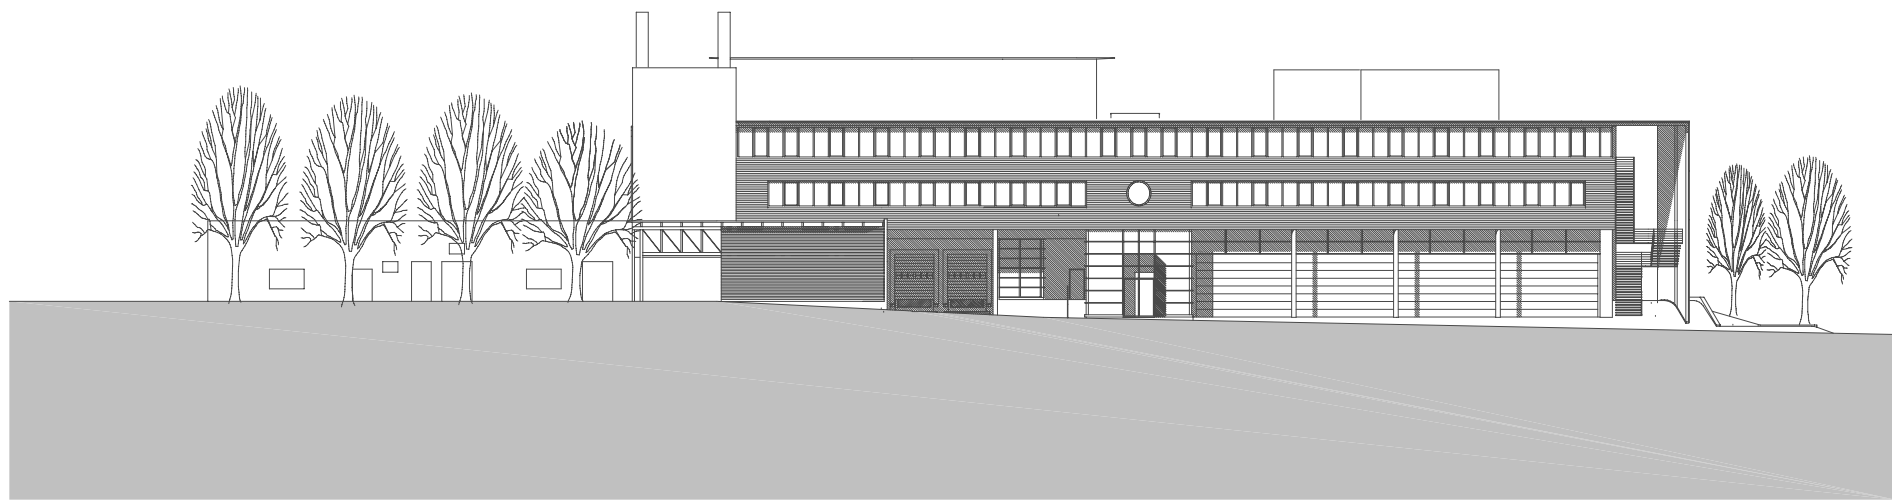

planung
DI HERMANN KAUFMANN

publikationsplan

plannummer cad
2_veröffentlichungen hk II / 137

planinhalt
WESTANSICHT M 500

anschrift
T +43(0)5572/58174 F +43(0)5572/58013
6858 SCHWARZACH SPORTPLATZWEG 5
E-MAIL office@archbuero.at

projektnummer archiv
100

projekt
MÖBELFABRIK LINT, KALTBRUNN / CH