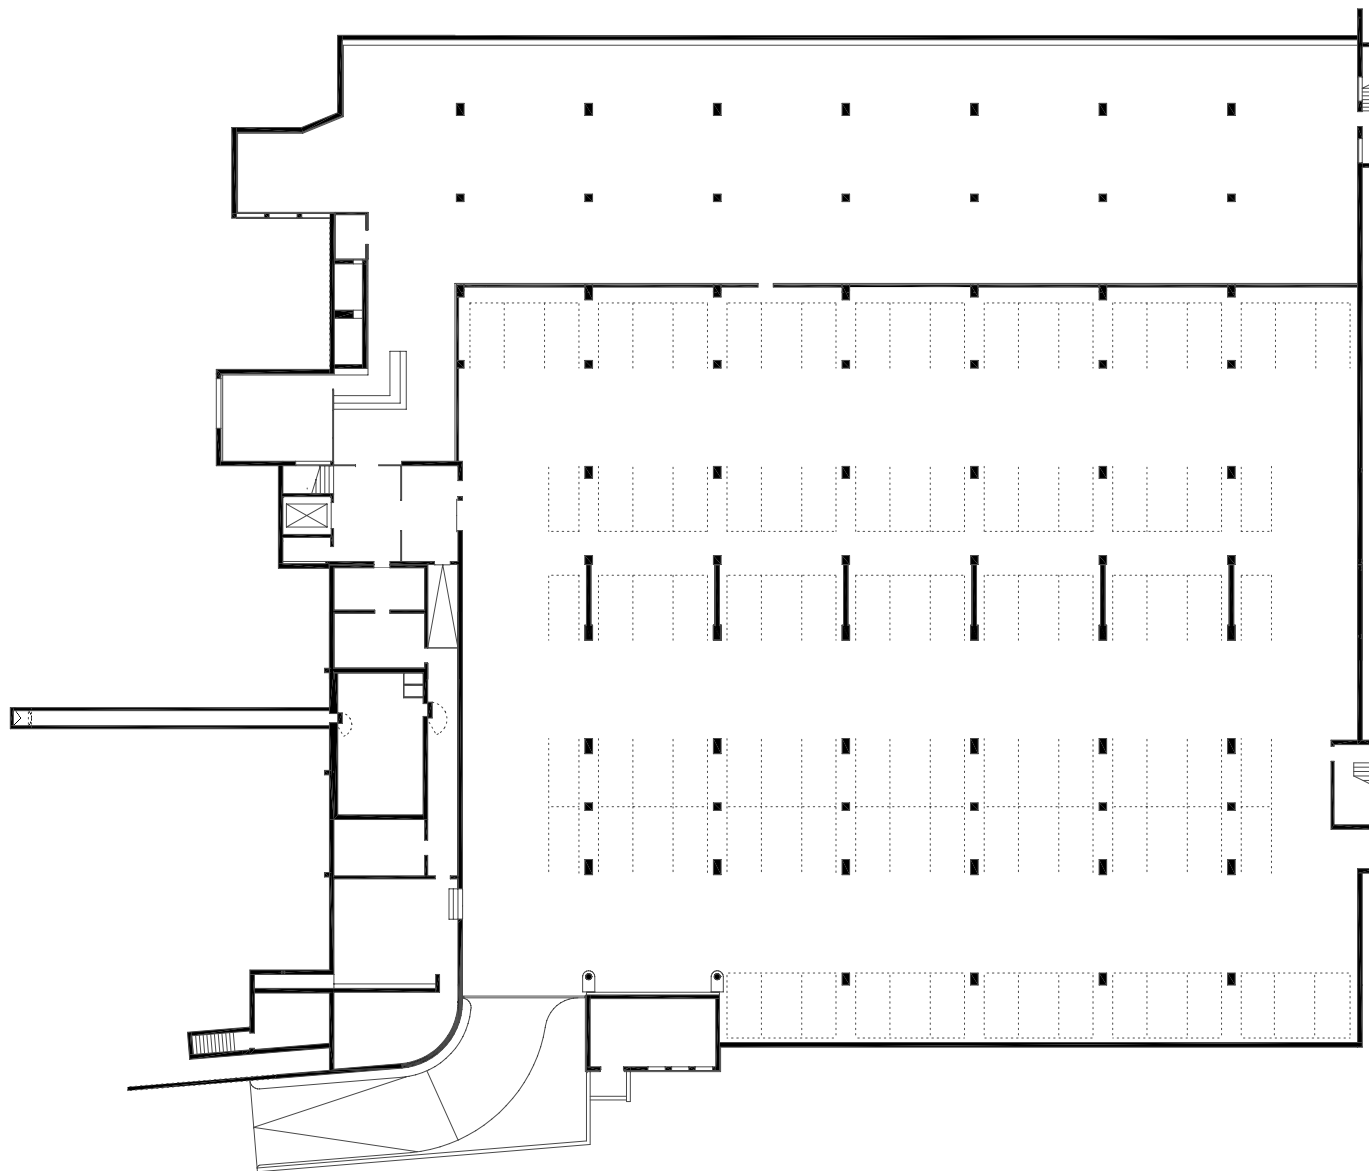

planung
DI HERMANN KAUFMANN

publikationsplan

plannummer cad
2_veröffentlichungen hk II / 121

planinhalt
GRUNDRISS UG M 500

anschrift
T +43(0)5572/58174 F +43(0)5572/58013
6858 SCHWARZACH SPORTPLATZWEG 5
E-MAIL office@archbuero.at

projektnummer archiv
100

projekt
MÖBELFABRIK LINT, KALTBRUNN / CH