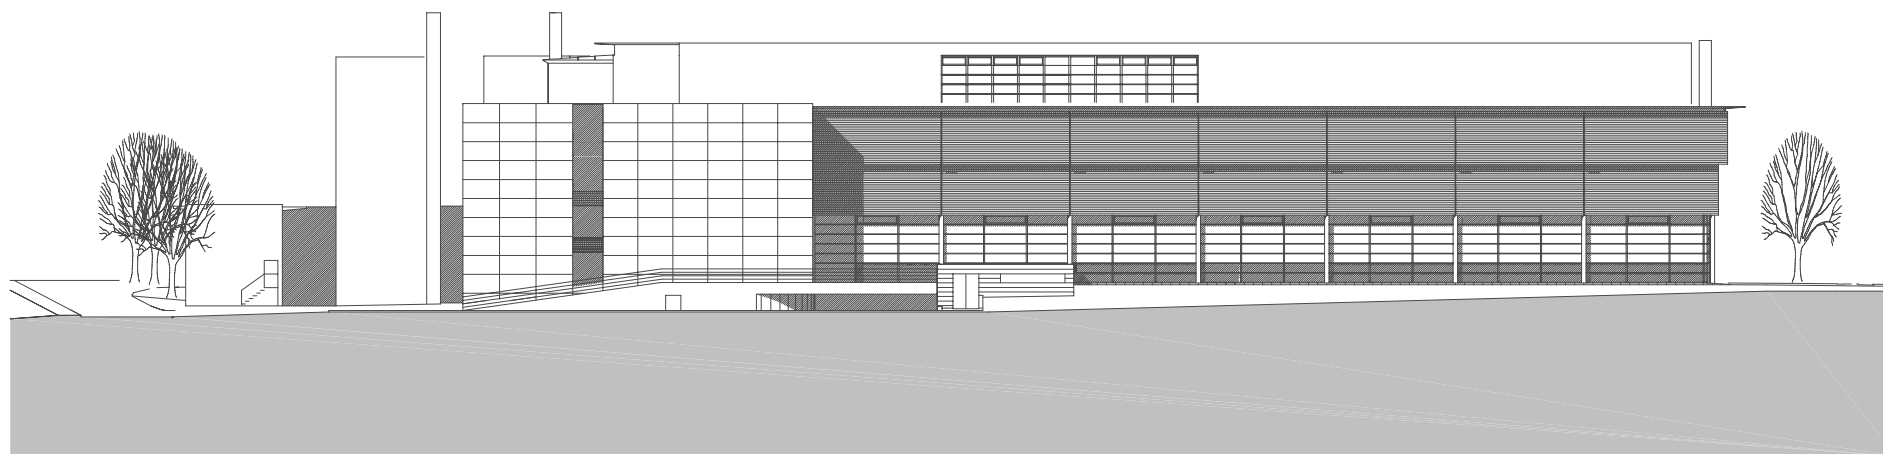

planung
DI HERMANN KAUFMANN

publikationsplan

plannummer cad
2_veröffentlichungen hk II / 135

planinhalt
SÜDANSICHT M 500

anschrift
T +43(0)5572/58174 F +43(0)5572/58013
6858 SCHWARZACH SPORTPLATZWEG 5
E-MAIL office@archbuero.at

projekt
nummer archiv
100

projekt
MÖBELFABRIK LINT, KALTBRUNN / CH