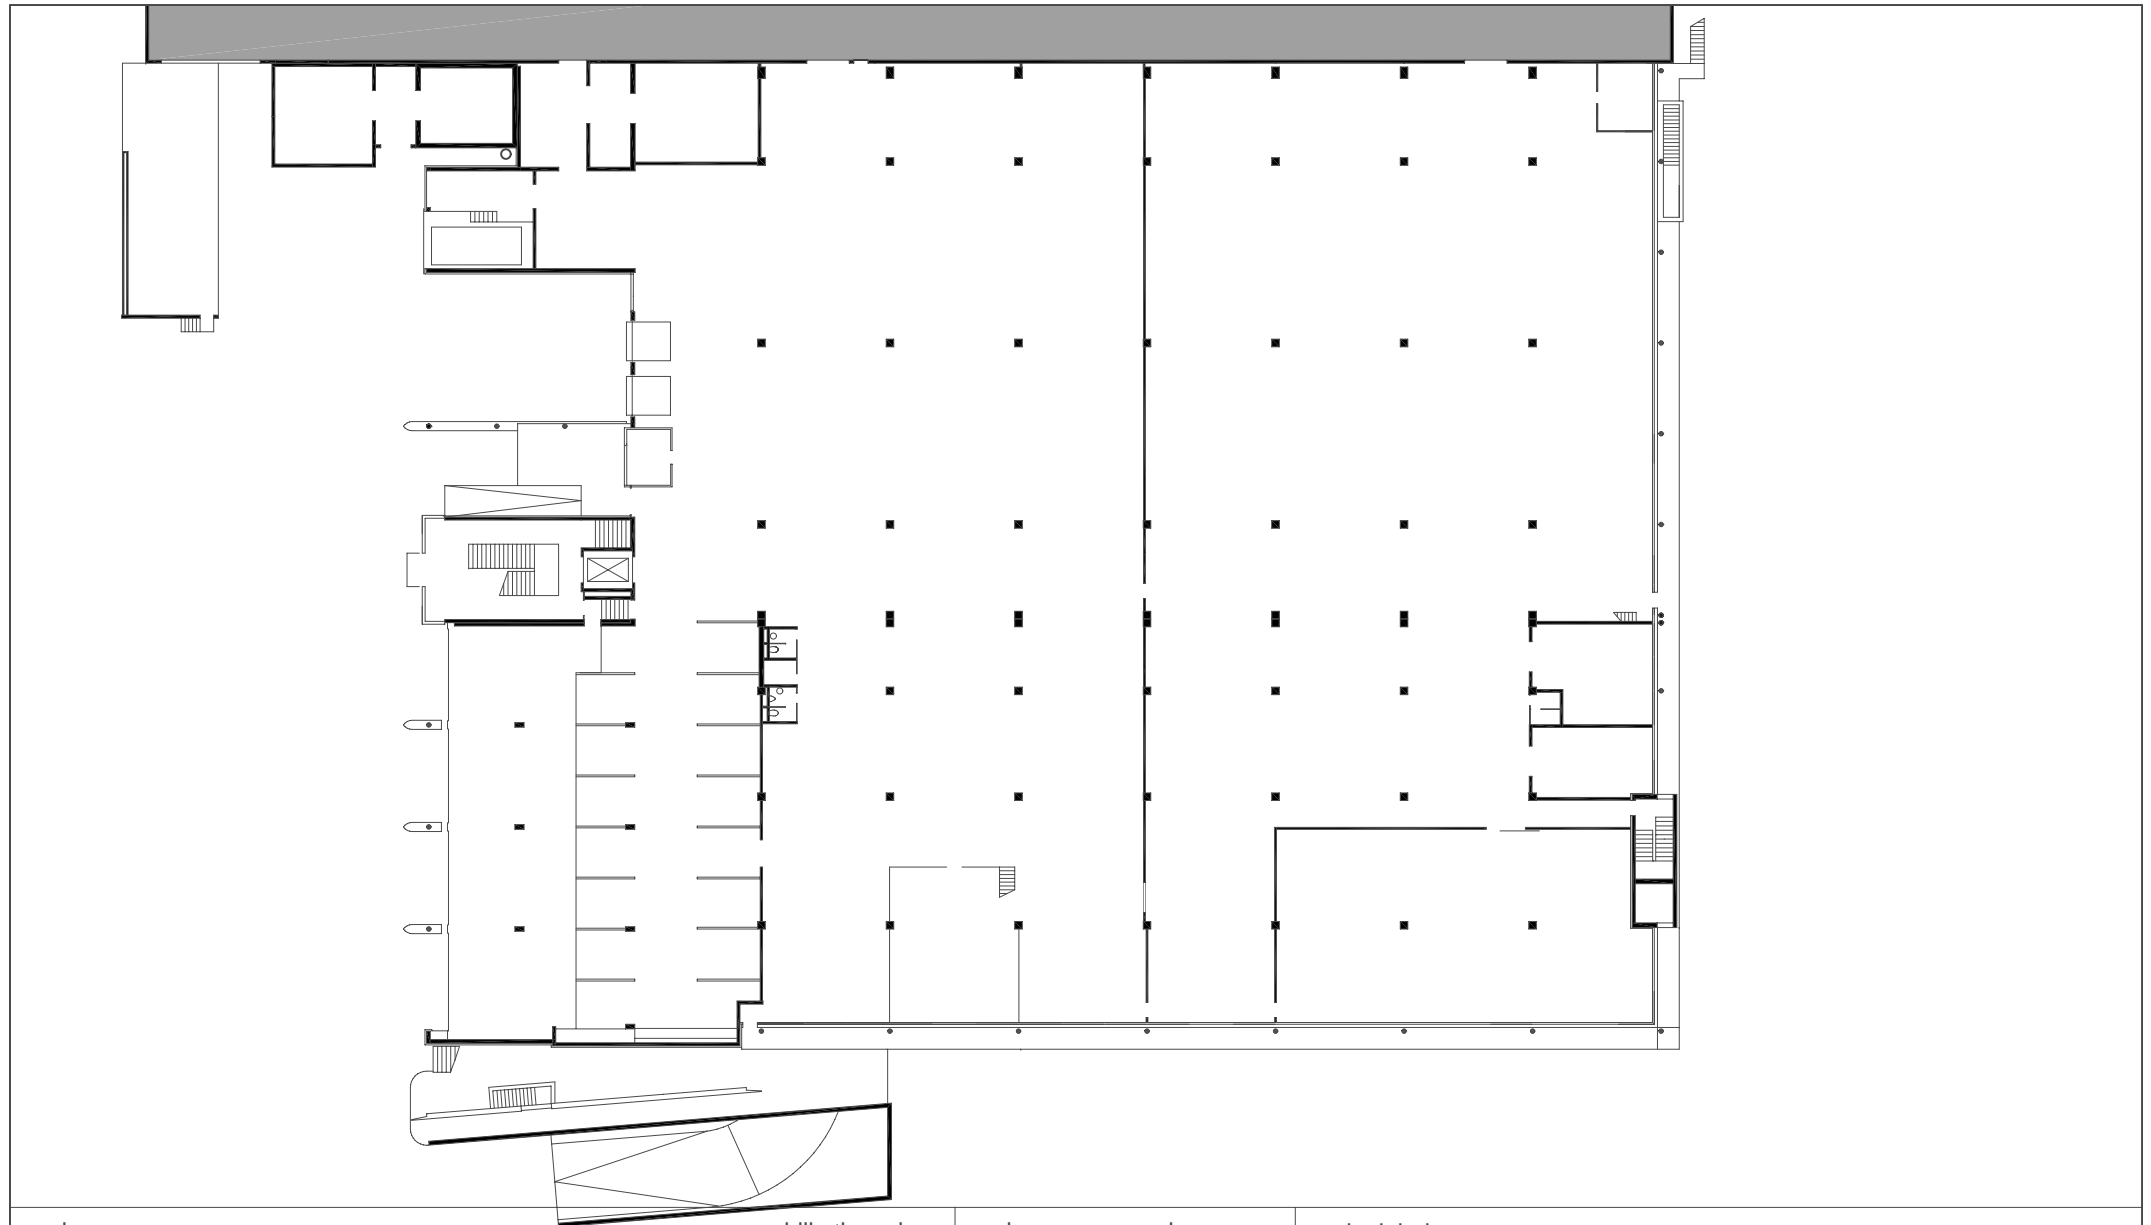

planung DI HERMANN KAUFMANN	publikationsplan 2_veröffentlichungen hk II / 123	plannummer cad 100	planinhalt GRUNDRISS EG M 500
anschrift T +43(0)5572/58174 F +43(0)5572/58013	6858 SCHWARZACH SPORTPLATZWEG 5 E-MAIL office@archbuero.at	projektnummer archiv 100	projekt MÖBELFABRIK LINT, KALTBRUNN / CH