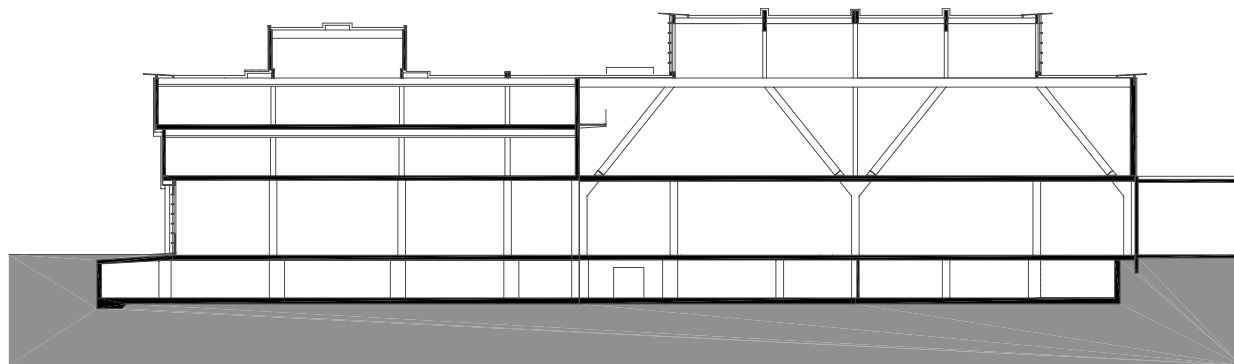

planung
DI HERMANN KAUFMANN

publikationsplan

plannummer cad
2_veröffentlichungen hk II / 131

planinhalt
QUERSCHNITT M 500

anschrift
T +43(0)5572/58174 F +43(0)5572/58013
6858 SCHWARZACH SPORTPLATZWEG 5
E-MAIL office@archbuero.at

projekt
nummer archiv
100

projekt
MÖBELFABRIK LINT, KALTBRUNN / CH