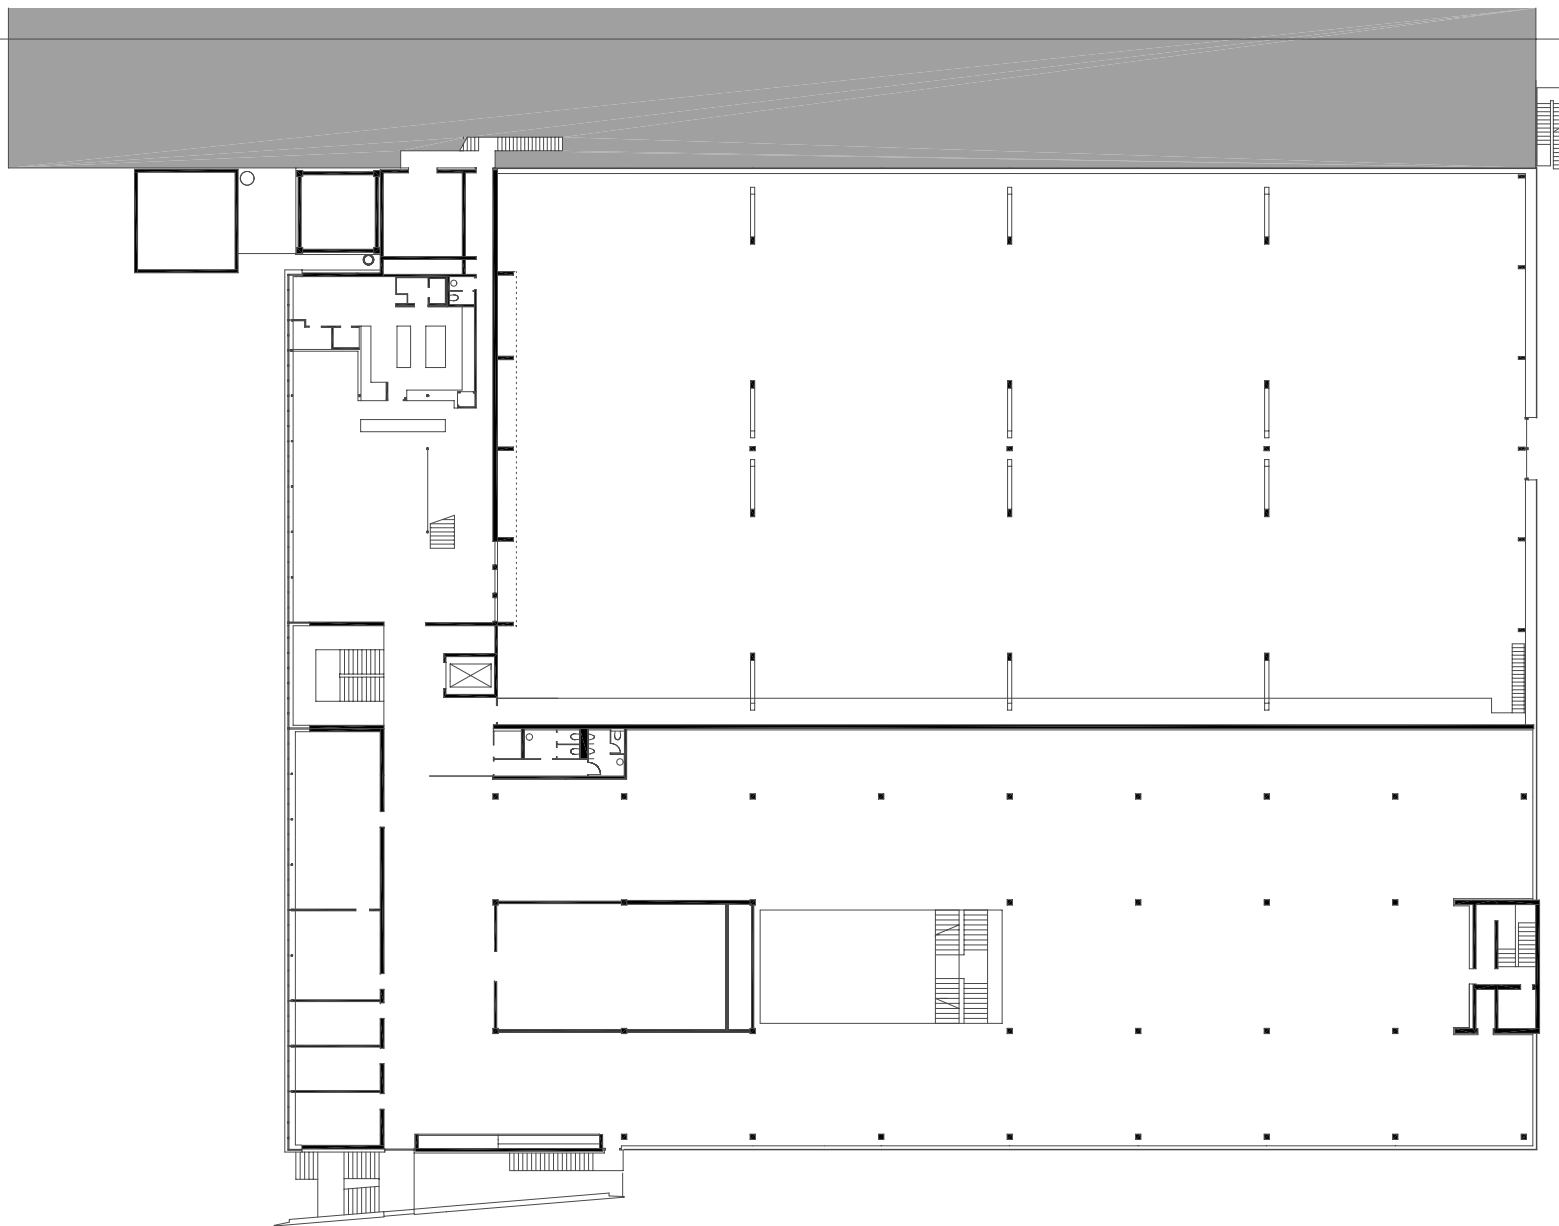

planung
DI HERMANN KAUFMANN

publikationsplan

plannummer cad
2_veröffentlichungen hk II / 127

planinhalt
GRUNDRISS OG2 M 500

anschrift
T +43(0)5572/58174 F +43(0)5572/58013
6858 SCHWARZACH SPORTPLATZWEG 5
E-MAIL office@archbuero.at

projektnummer archiv
100

projekt
MÖBELFABRIK LINT, KALTBRUNN / CH