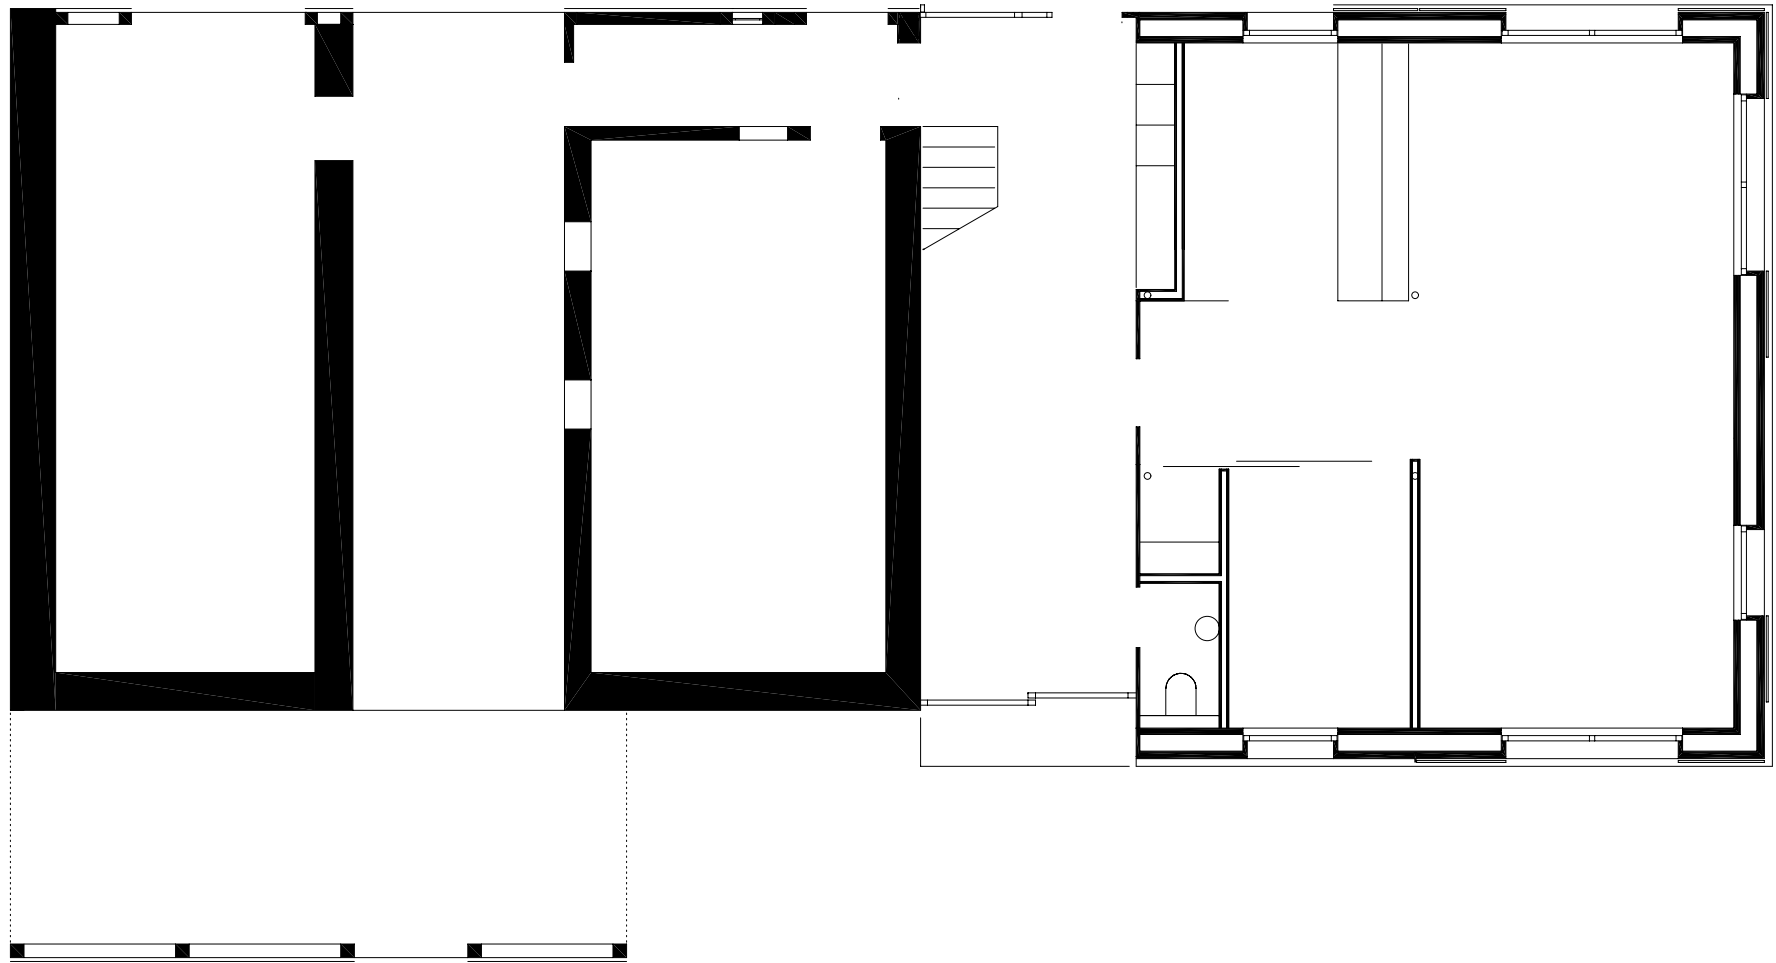

planung
DI HERMANN KAUFMANN

publikationsplan

plannummer cad
2_veröffentlichungen hk II / 602

planinhalt
ERDGESCHOSS M 100

anschrift
T +43(0)5572/58174 F +43(0)5572/58013
6858 SCHWARZACH SPORTPLATZWEG 5
E-MAIL office@archbuero.at

projekt
nummer archiv
282

projekt
HAUS GEISSLER, WOLFURT