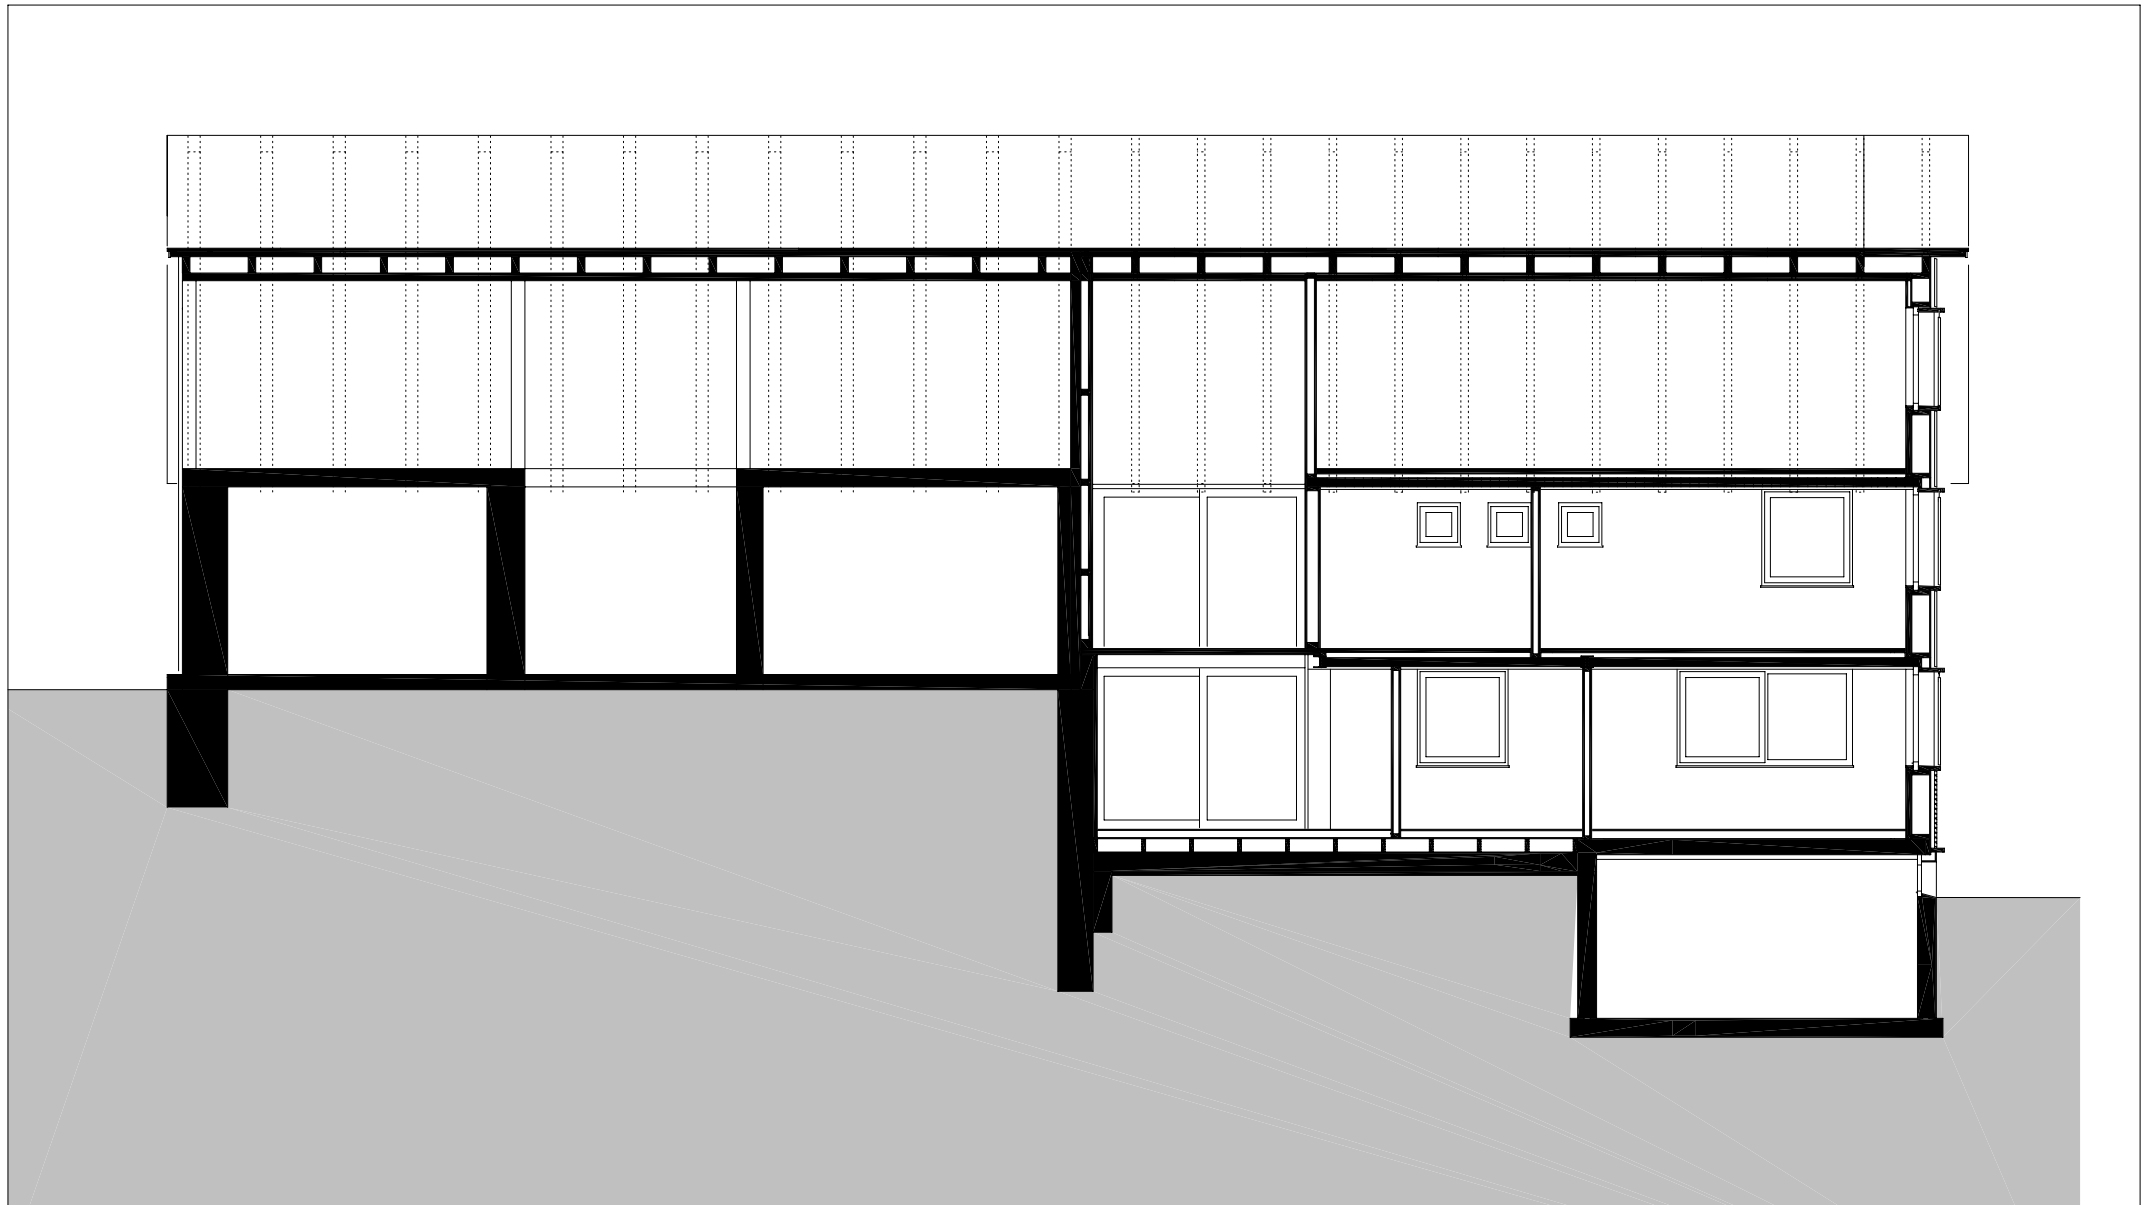

planung
DI HERMANN KAUFMANN

publikationsplan

plannummer cad
2_veröffentlichungen hk II / 607

planinhalt
LÄNGSSCHNITT M 100

anschrift
T +43(0)5572/58174 F +43(0)5572/58013
6858 SCHWARZACH SPORTPLATZWEG 5
E-MAIL office@archbuero.at

projektnummer archiv
282

projekt
HAUS GEISSLER, WOLFURT