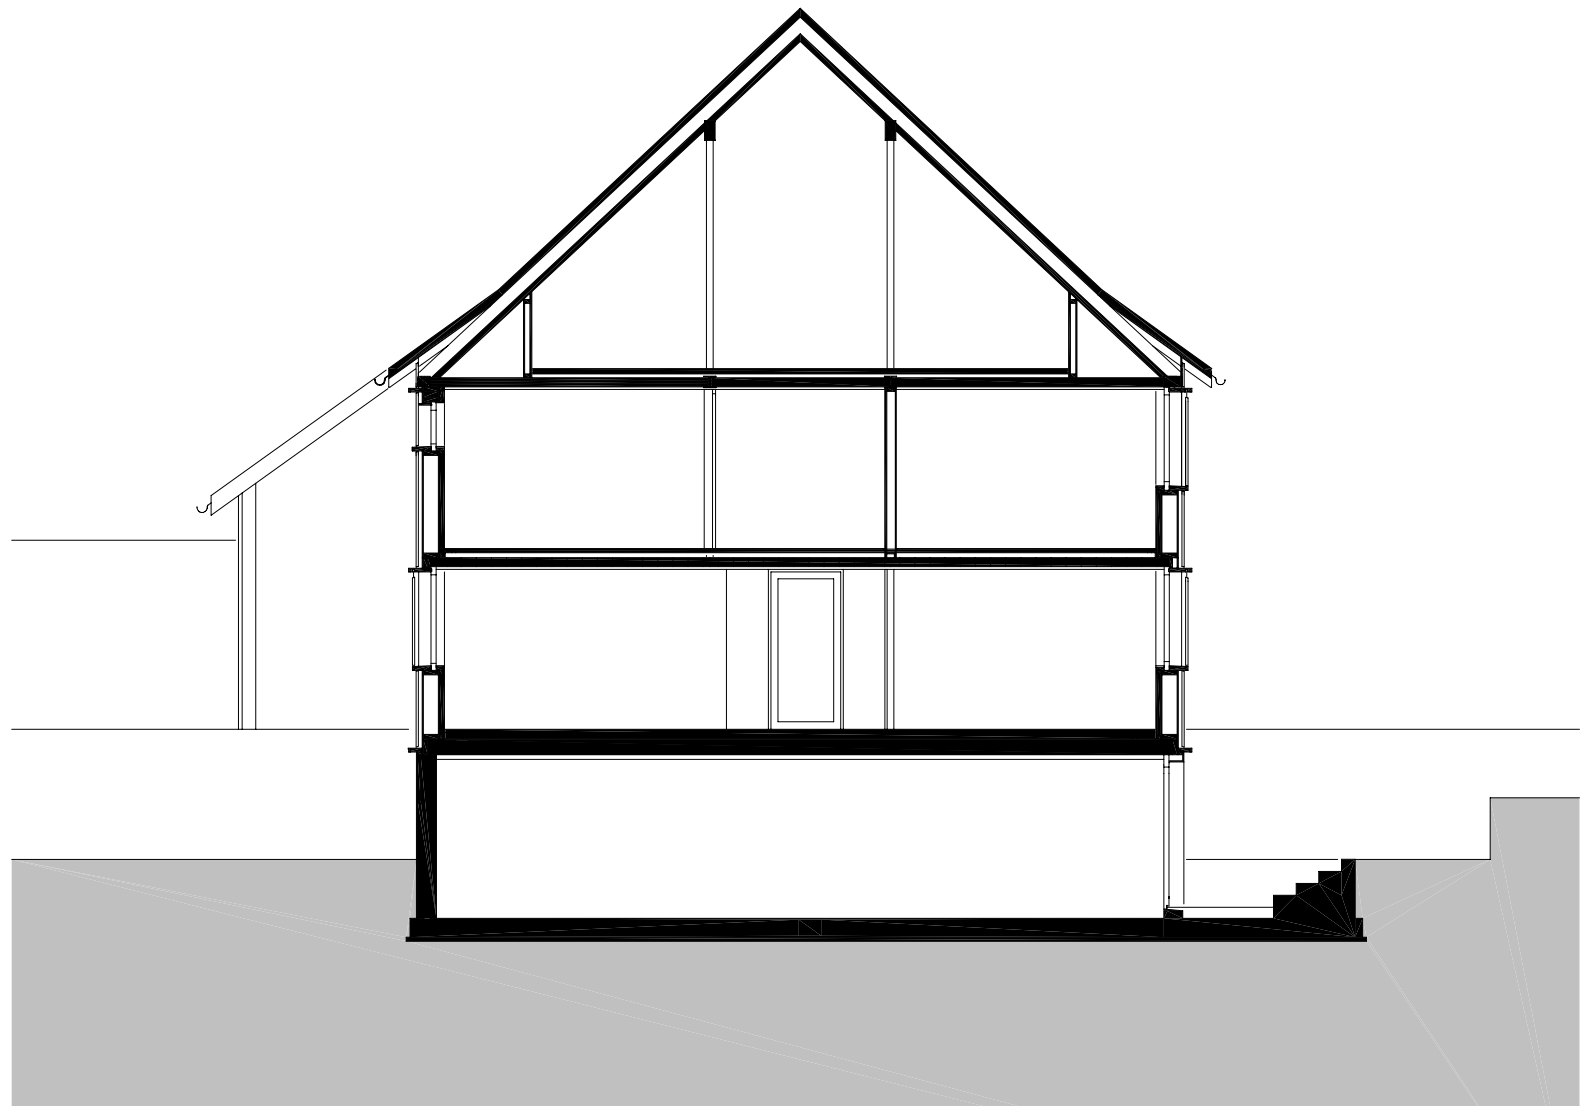

planung
DI HERMANN KAUFMANN

publikationsplan

plannummer cad
2_veröffentlichungen hk II / 608

planinhalt
QUERSCHNITT M 100

anschrift
T +43(0)5572/58174 F +43(0)5572/58013

6858 SCHWARZACH SPORTPLATZWEG 5
E-MAIL office@archbuero.at

projektnummer archiv
282

projekt
HAUS GEISSLER, WOLFURT