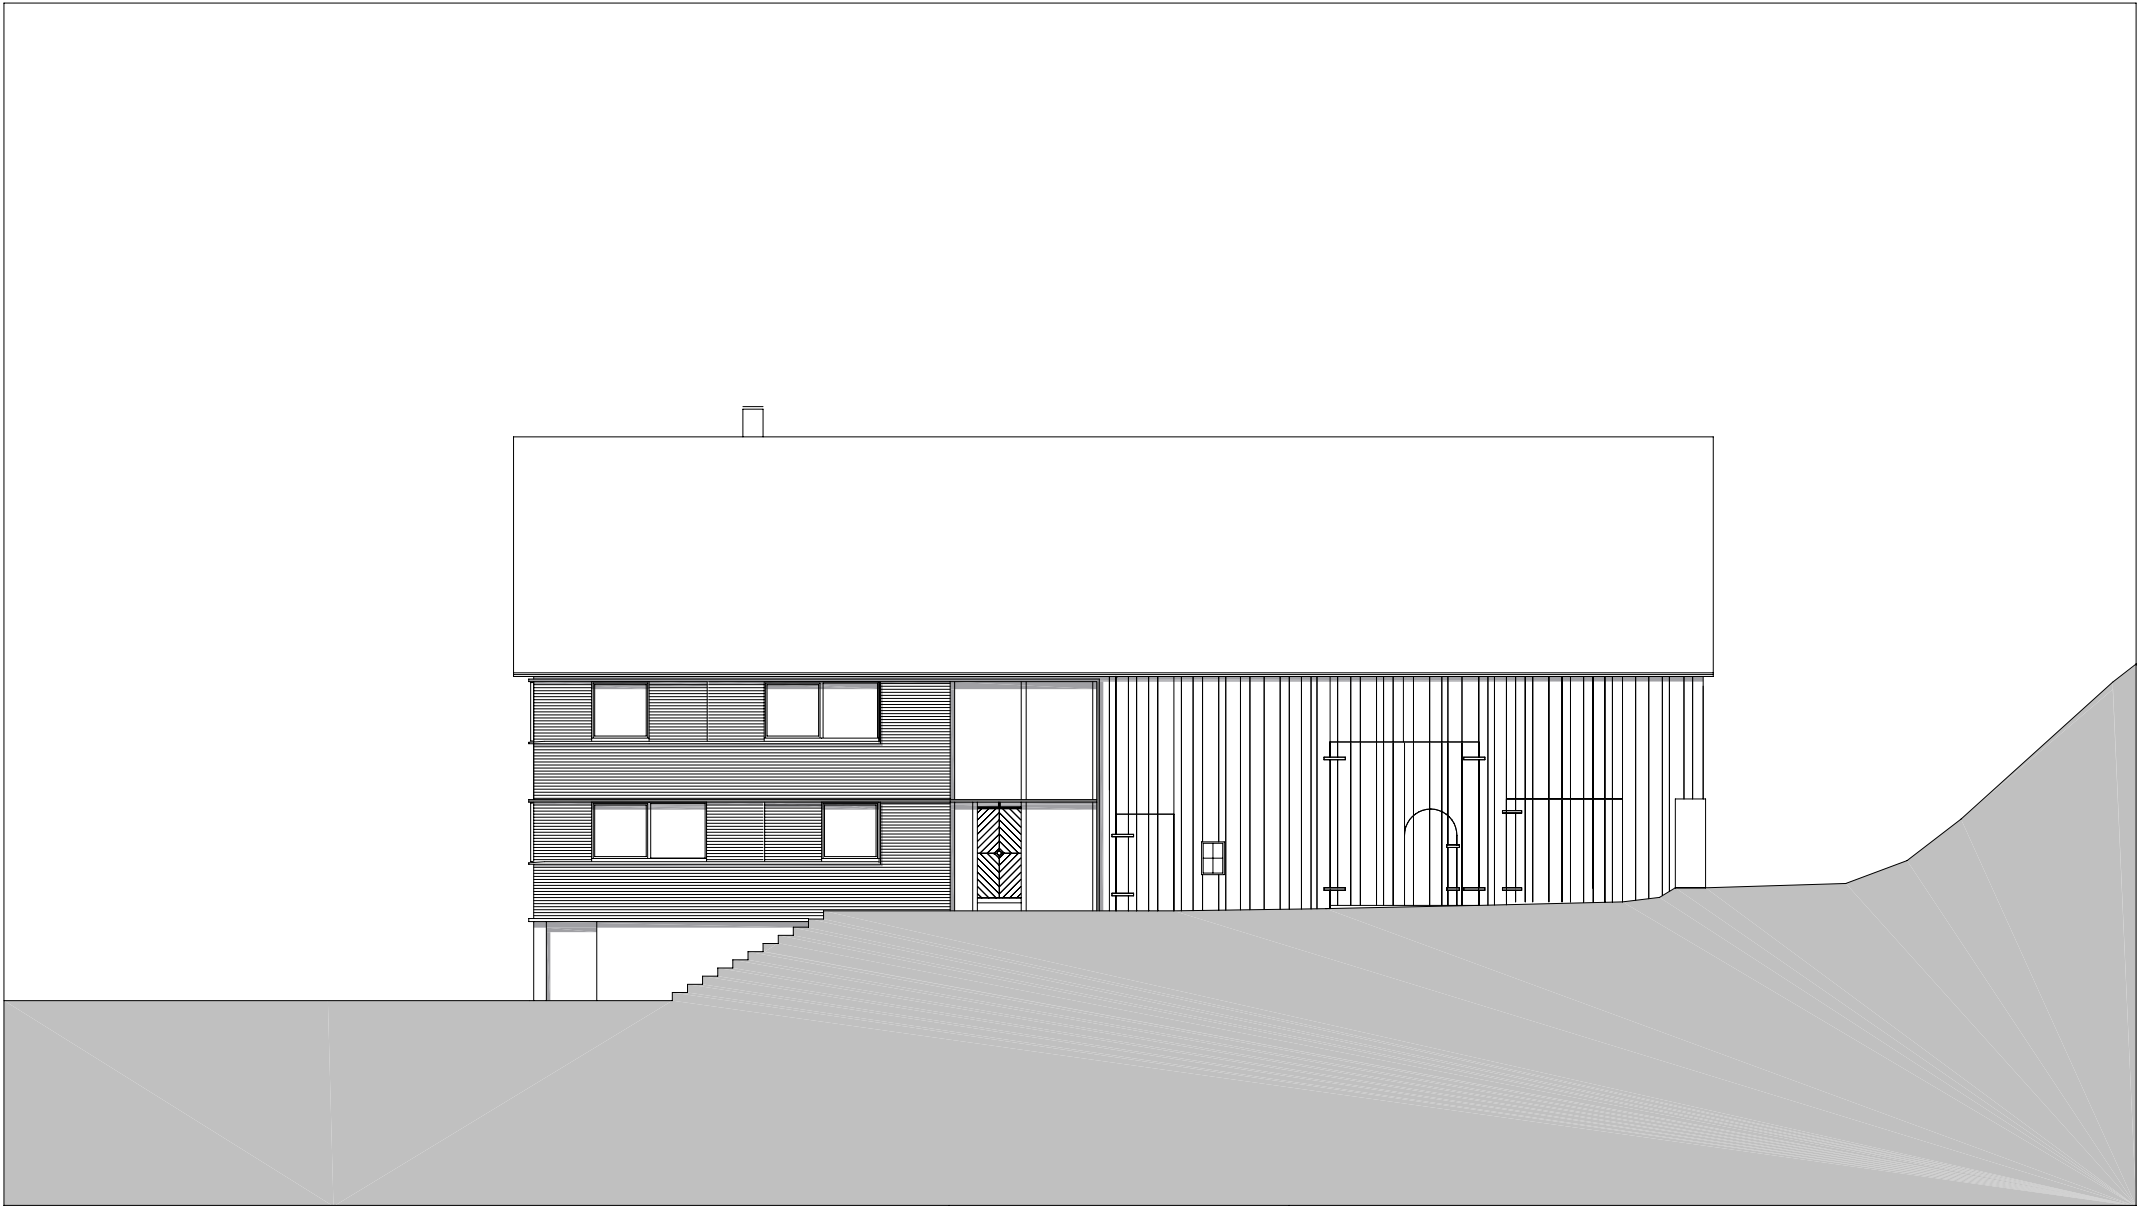

planung
DI HERMANN KAUFMANN

publikationsplan

plannummer cad
2_veröffentlichungen hk II / 610

planinhalt
SÜDANSICHT M 150

anschrift
T +43(0)5572/58174 F +43(0)5572/58013

6858 SCHWARZACH SPORTPLATZWEG 5
E-MAIL office@archbuero.at

projektnummer archiv
282

projekt
HAUS GEISSLER, WOLFURT