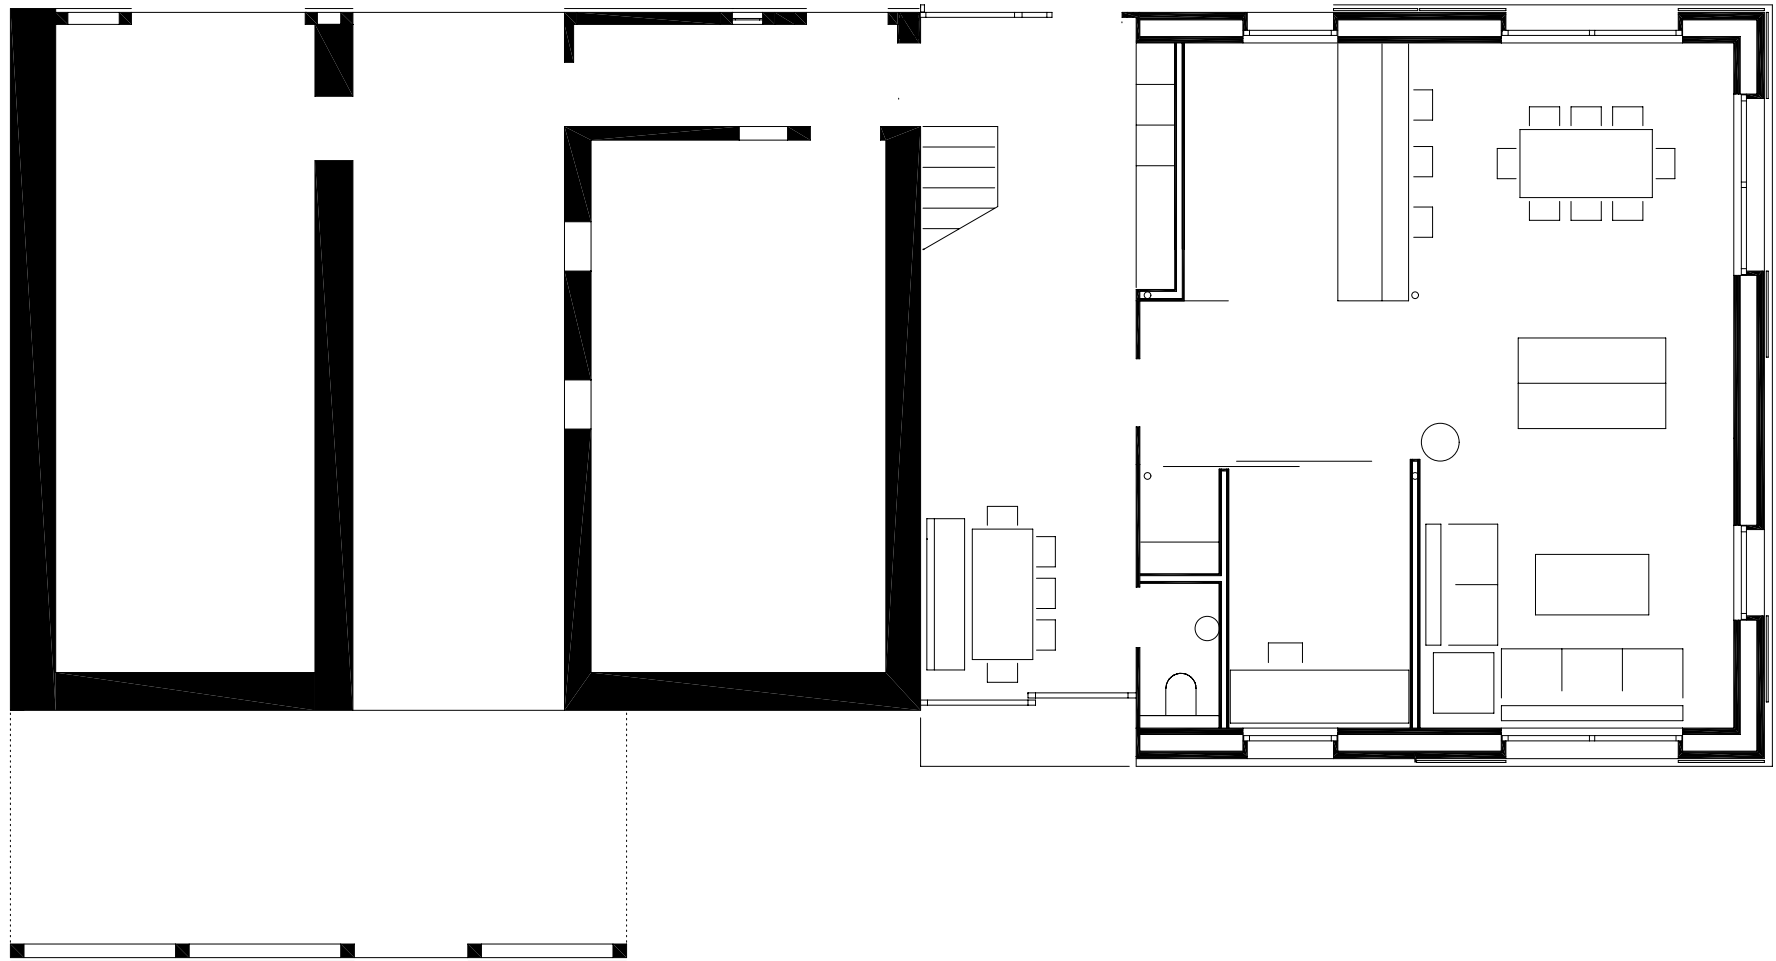

projekt
nummer archiv
282

projekt
HAUS GEISSLER, WOLFURT

planung
DI HERMANN KAUFMANN

publikationsplan

plannummer cad
2_veröffentlichungen hk II / 603

planinhalt
ERDGESCHOSS MIT EINRICHTUNG M 100

anschrift
T +43(0)5572/58174 F +43(0)5572/58013
6858 SCHWARZACH SPORTPLATZWEG 5
E-MAIL office@archbuero.at