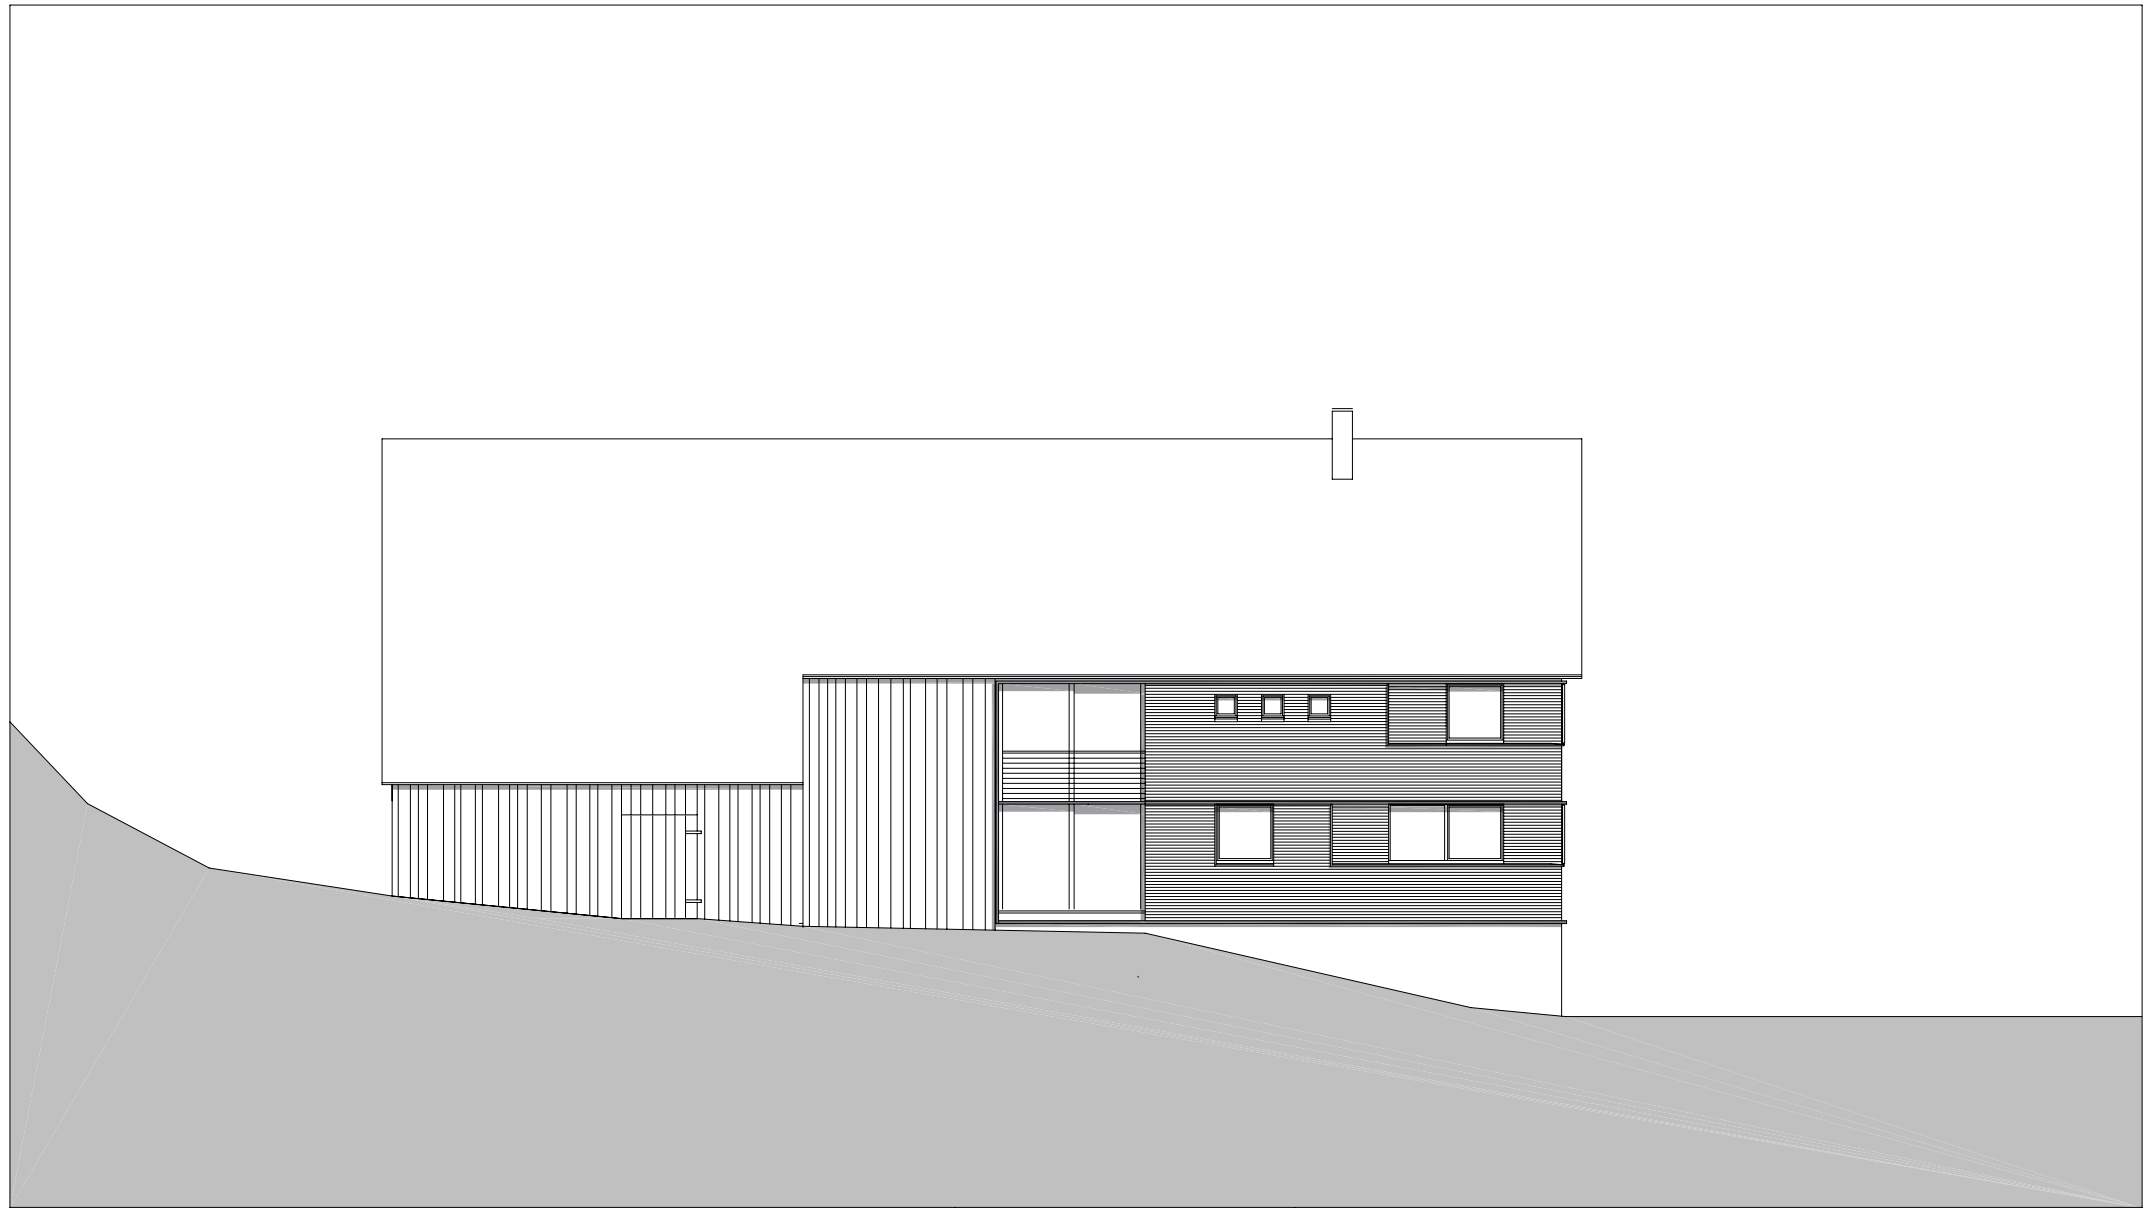

planung
DI HERMANN KAUFMANN

publikationsplan

plannummer cad
2_veröffentlichungen hk II / 609

planinhalt
NORDANSICHT M 150

anschrift
T +43(0)5572/58174 F +43(0)5572/58013
6858 SCHWARZACH SPORTPLATZWEG 5
E-MAIL office@archbuero.at

projektnummer archiv
282

projekt
HAUS GEISSLER, WOLFURT