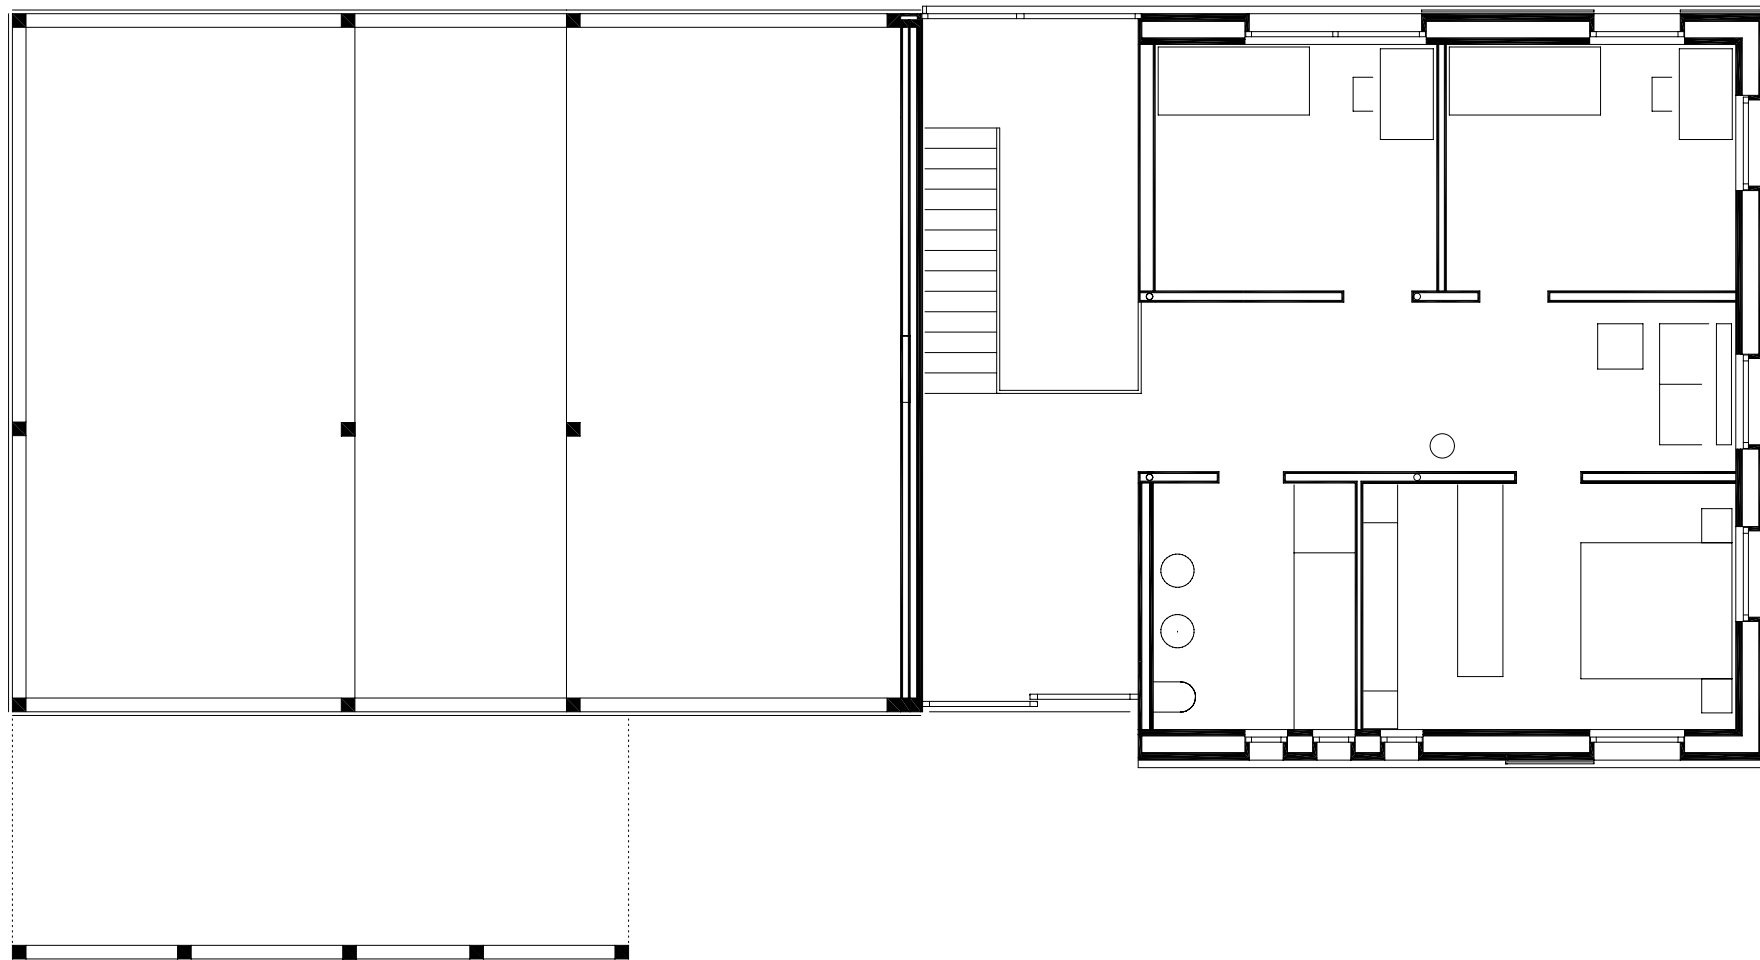

planung
DI HERMANN KAUFMANN

publikationsplan

plannummer cad
2_veröffentlichungen hk II / 605

planinhalt
OBERGESCHOSS MIT EINRICHTUNG M 100

anschrift
T +43(0)5572/58174 F +43(0)5572/58013
6858 SCHWARZACH SPORTPLATZWEG 5
E-MAIL office@archbuero.at

projektnummer archiv
282

projekt
HAUS GEISSLER, WOLFURT