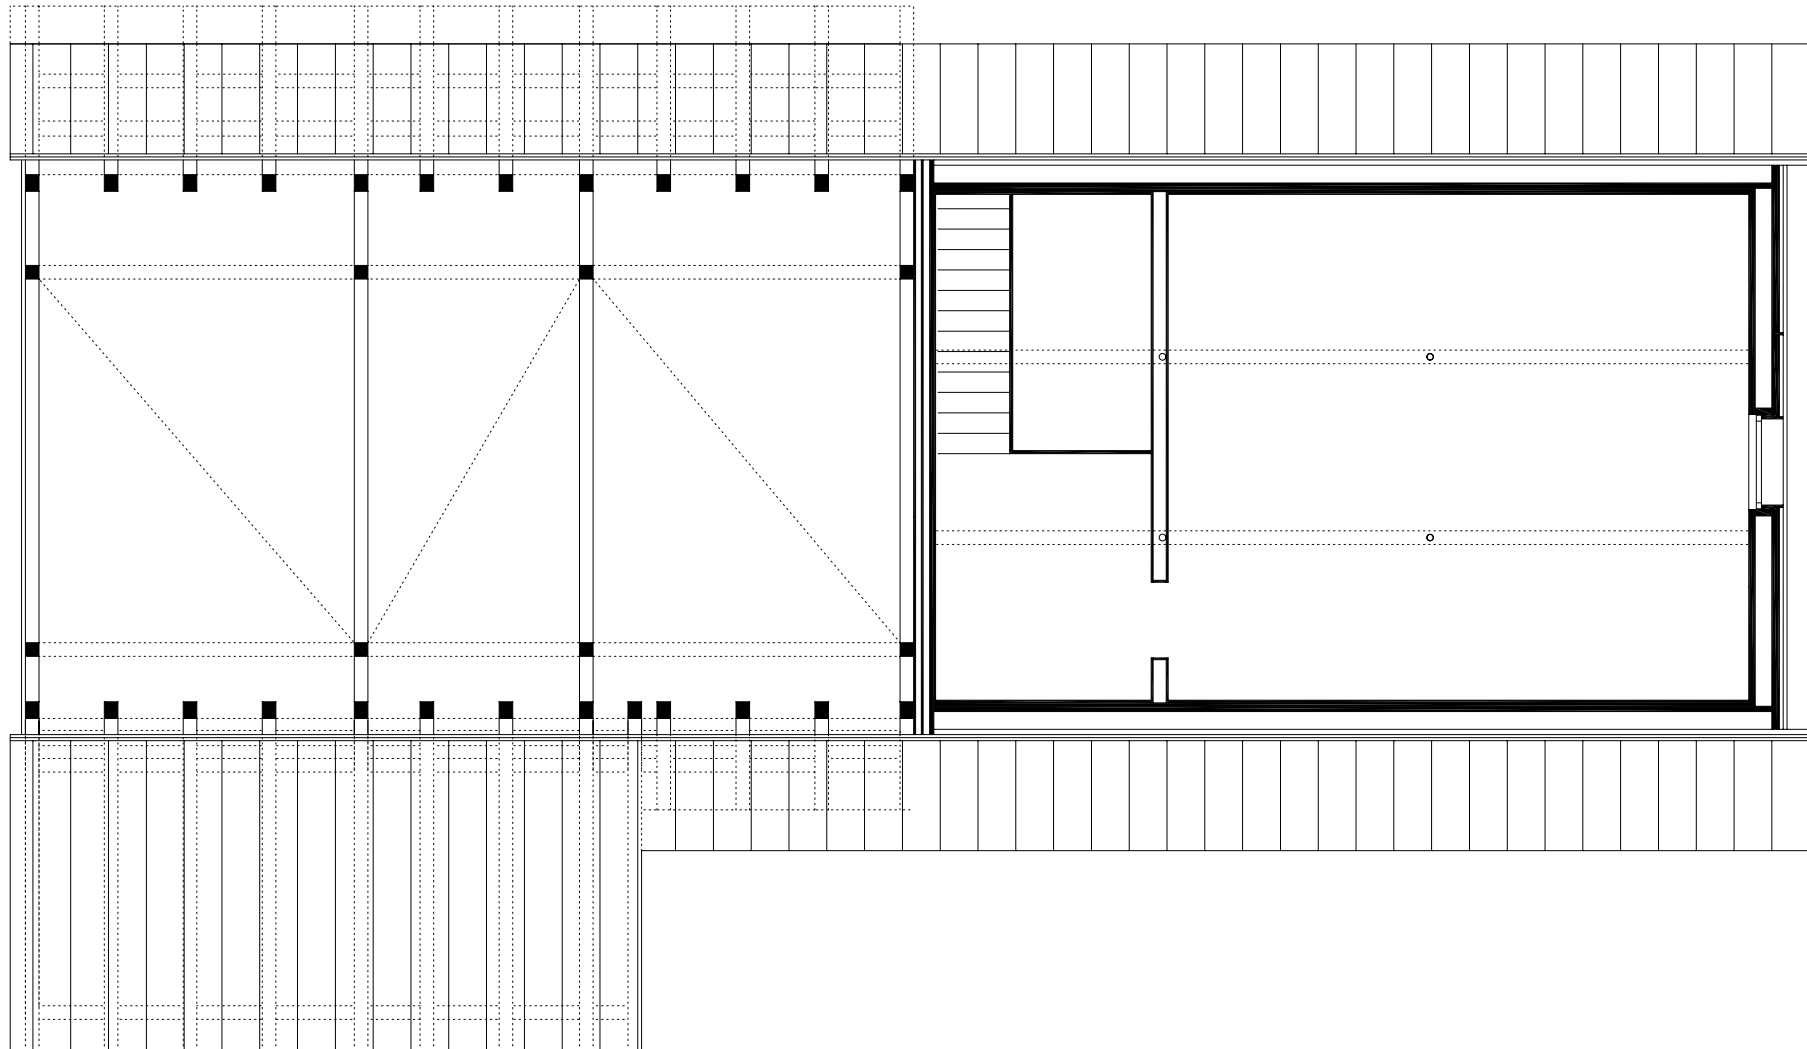

planung
DI HERMANN KAUFMANN

publikationsplan

plannummer cad
2_veröffentlichungen hk II / 606

planinhalt
DACHGESCHOSS M 100

anschrift
T +43(0)5572/58174 F +43(0)5572/58013

6858 SCHWARZACH SPORTPLATZWEG 5
E-MAIL office@archbuero.at

projektnummer archiv
282

projekt
HAUS GEISSLER, WOLFURT