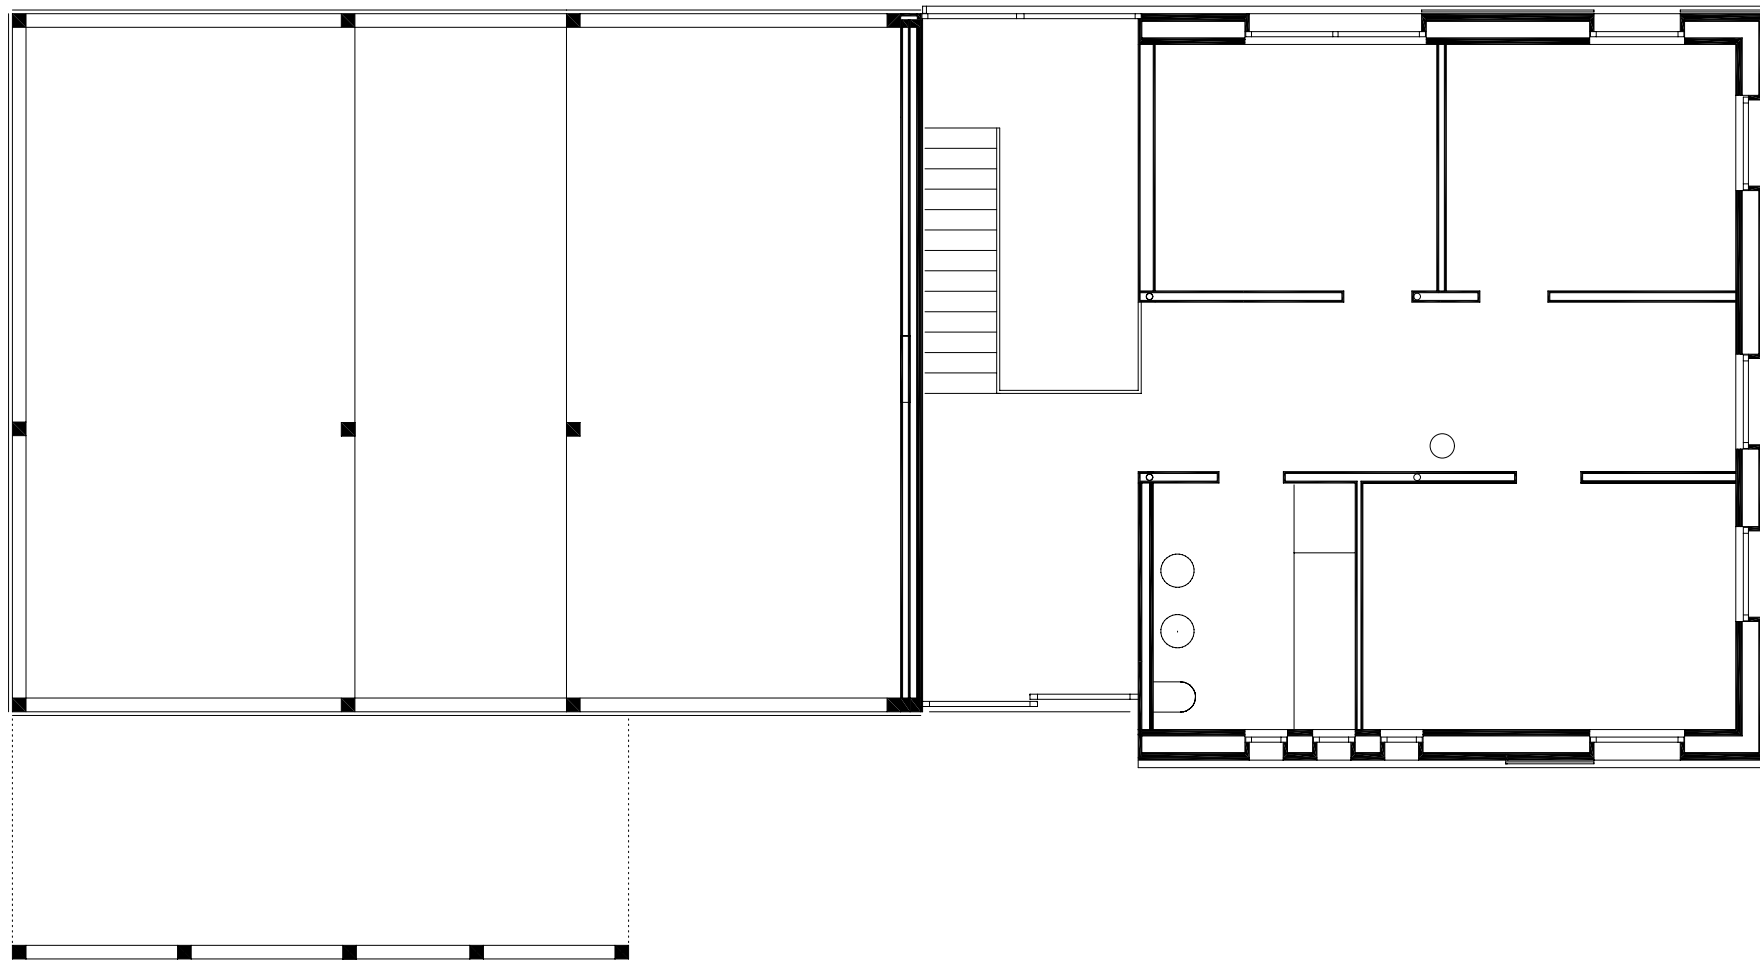

planung
DI HERMANN KAUFMANN

publikationsplan

plannummer cad
2_veröffentlichungen hk II / 604

planinhalt
OBERGESCHOSS M 100

anschrift
T +43(0)5572/58174 F +43(0)5572/58013
6858 SCHWARZACH SPORTPLATZWEG 5
E-MAIL office@archbuero.at

projektnummer archiv
282

projekt
HAUS GEISSLER, WOLFURT