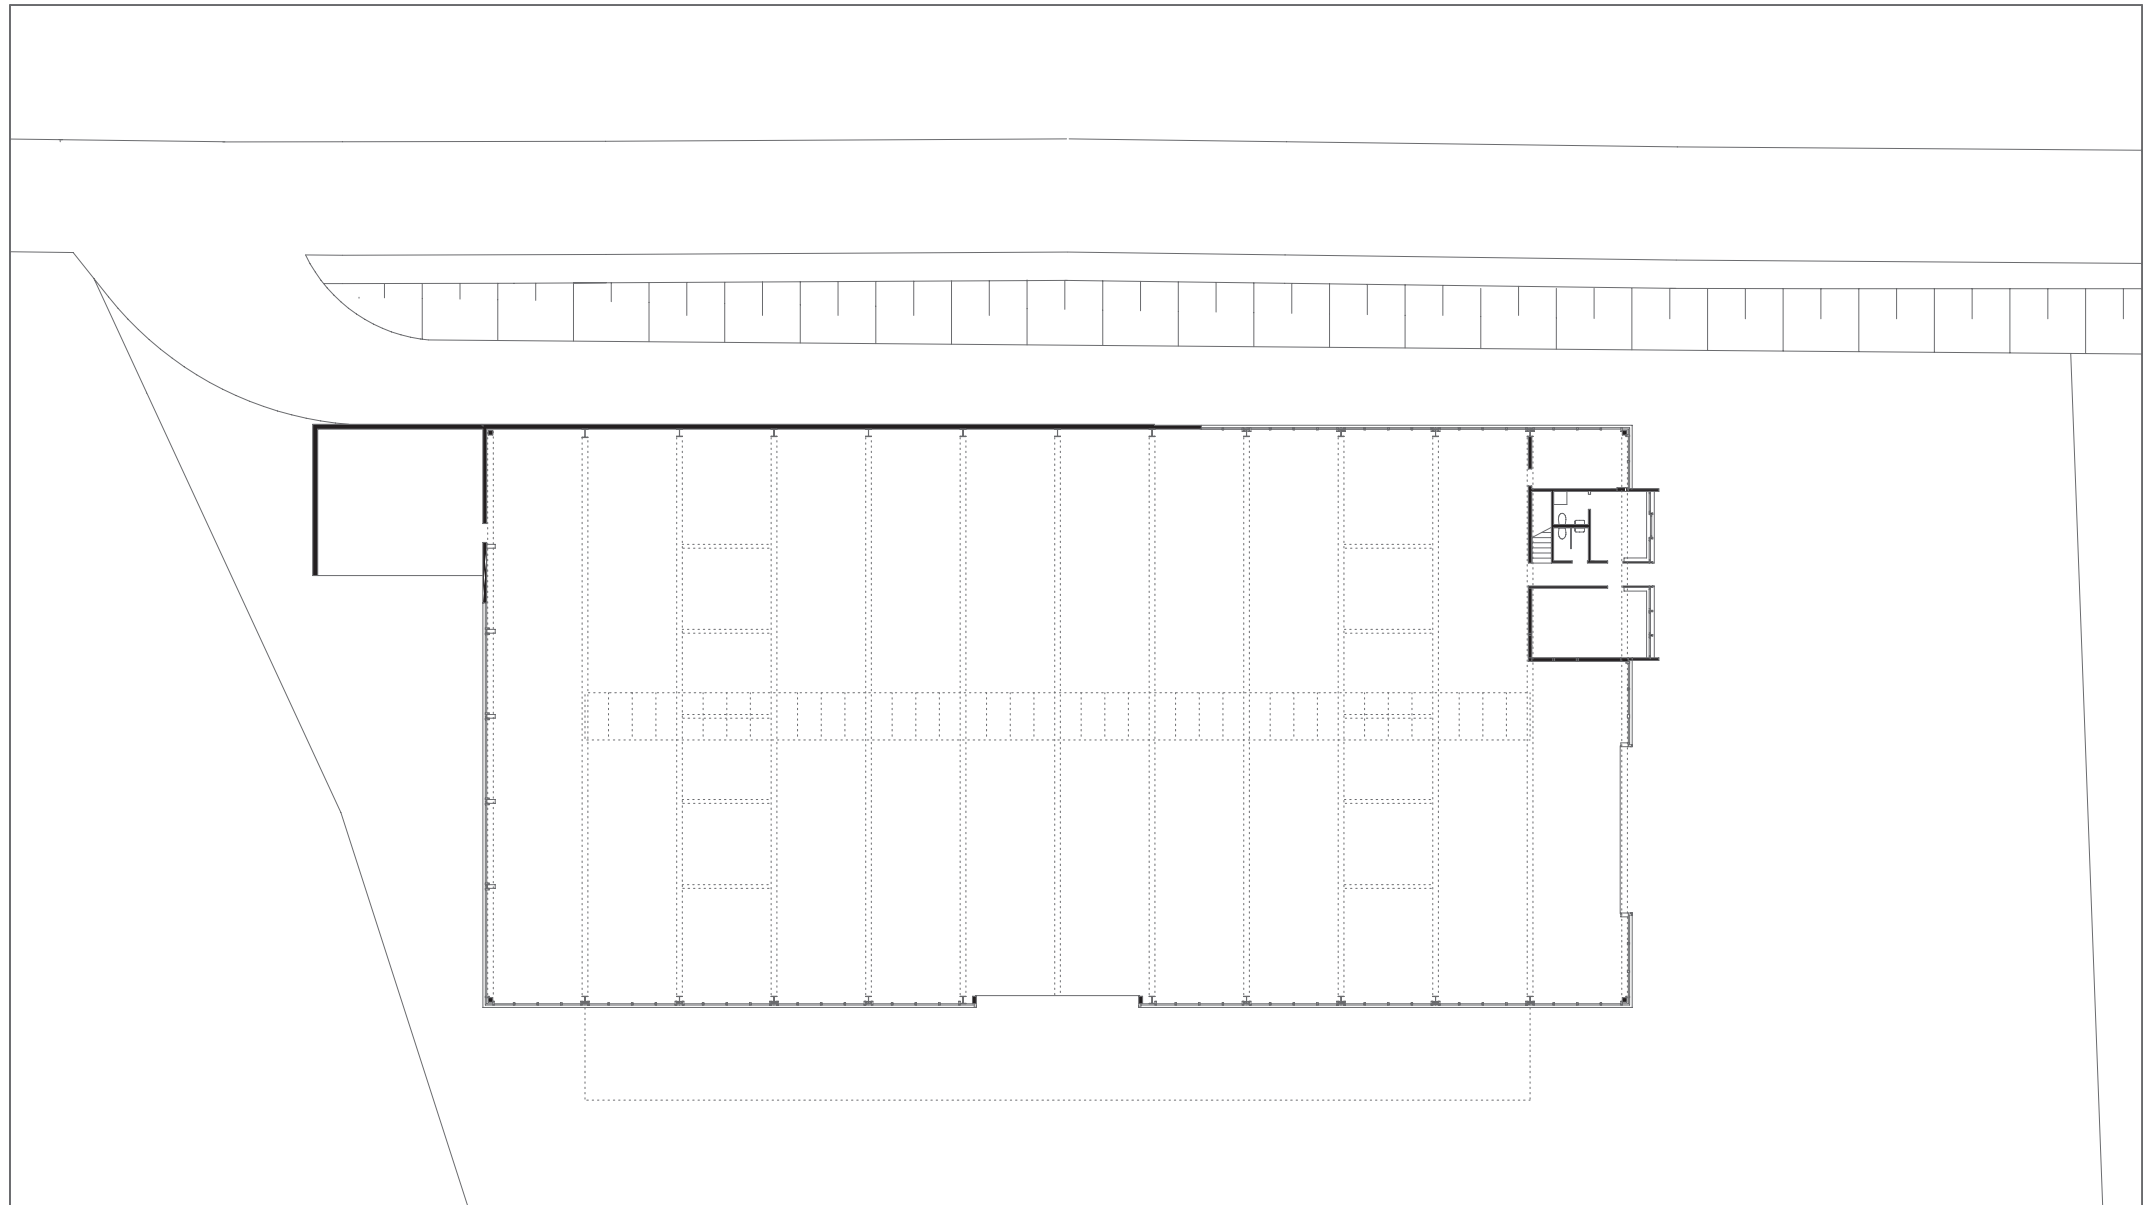

planung
DI HERMANN KAUFMANN

publikationsplan

plannummer cad
2_veröffentlichungen hk II / 062

planinhalt
GRUNDRISS HOLZLAGERHALLE M 400

anschrift
T +43(0)5572/58174 F +43(0)5572/58013

6858 SCHWARZACH SPORTPLATZWEG 5
E-MAIL office@archbuero.at

projektnummer archiv
147

projekt
HOLZLAGERHALLEN METZLER H KG, BEZAU