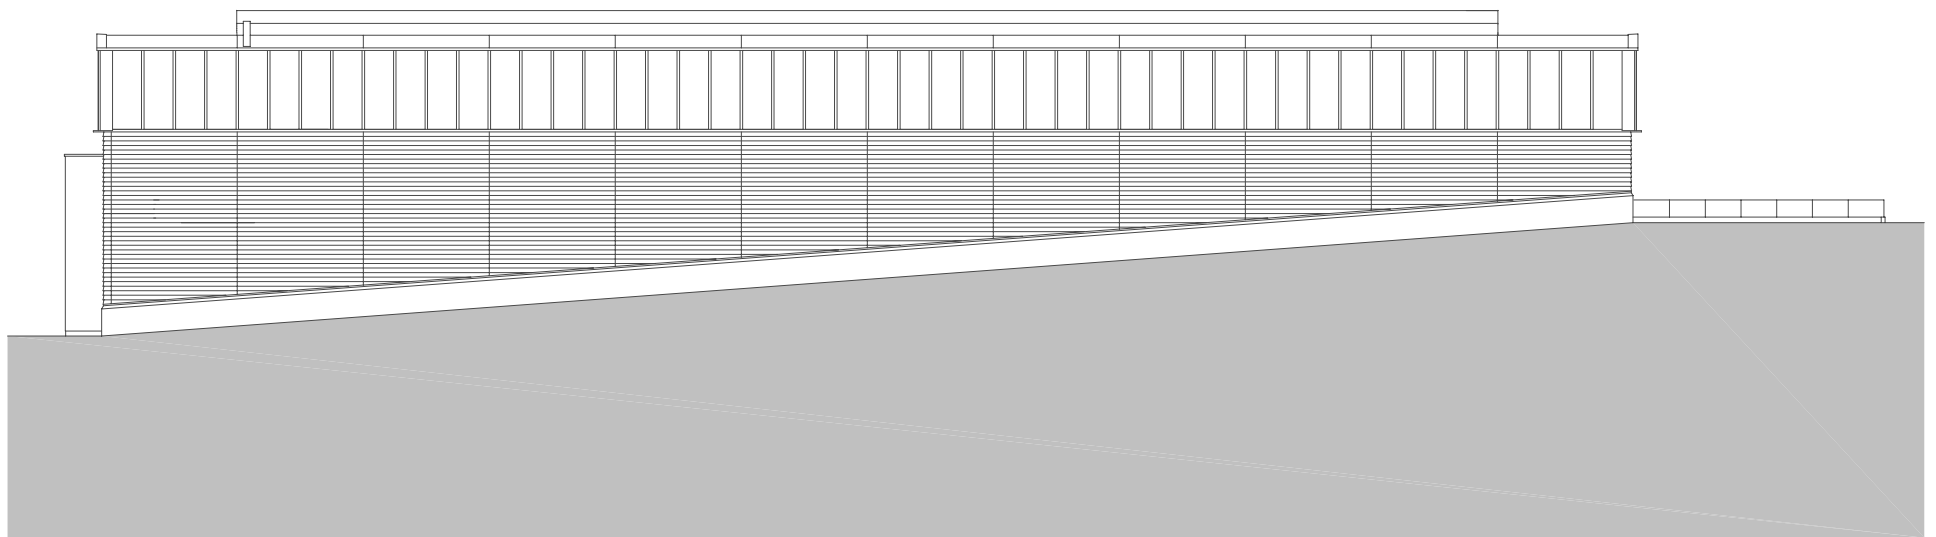

planung
DI HERMANN KAUFMANN

publikationsplan

plannummer cad
2_veröffentlichungen hk II / 071

planinhalt
NORDANSICHT HOLZLAGERHALLE M 300

anschrift
T +43(0)5572/58174 F +43(0)5572/58013
6858 SCHWARZACH SPORTPLATZWEG 5
E-MAIL office@archbuero.at

projektnummer archiv
147

projekt
HOLZLAGERHALLEN METZLER H KG, BEZAU