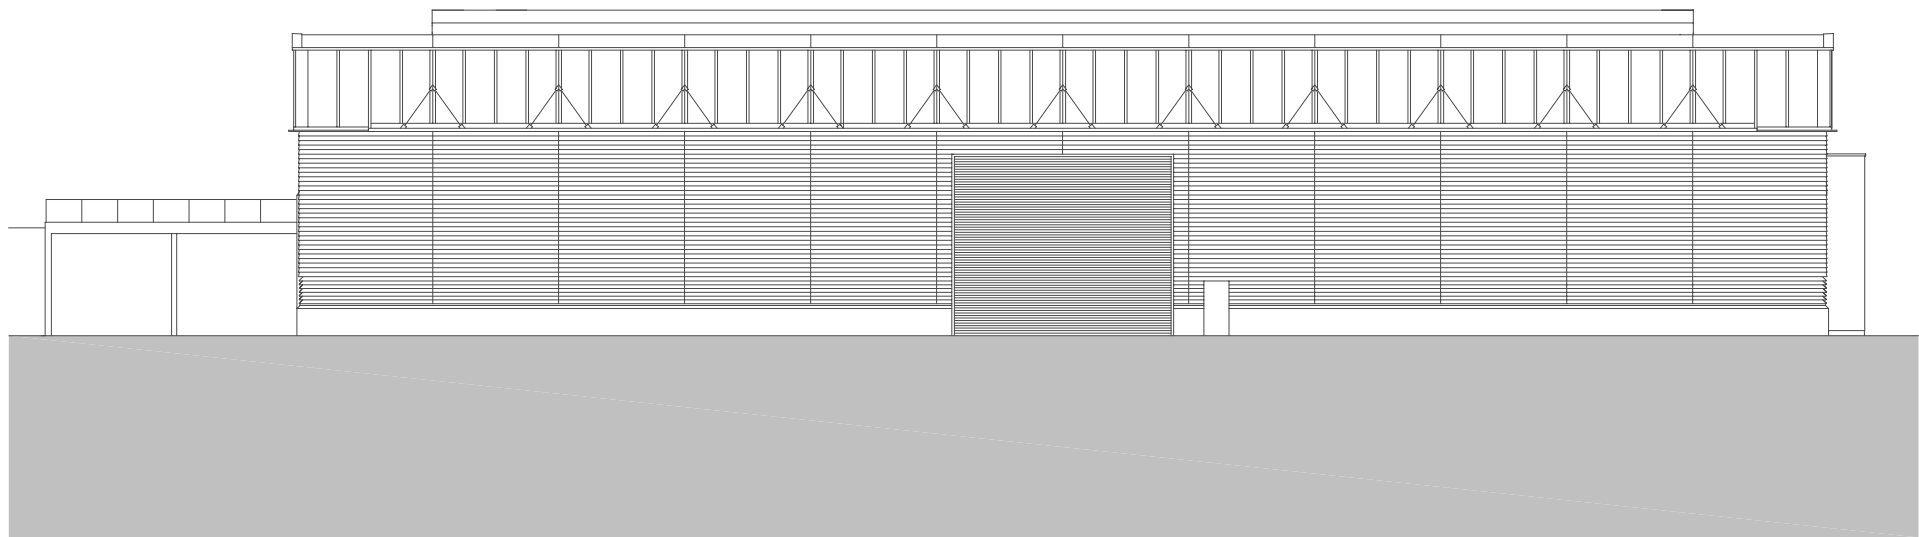

planung
DI HERMANN KAUFMANN

publikationsplan

plannummer cad
2_veröffentlichungen hk II / 070

planinhalt
SÜDANSICHT HOLZLAGERHALLE M 300

anschrift
T +43(0)5572/58174 F +43(0)5572/58013
6858 SCHWARZACH SPORTPLATZWEG 5
E-MAIL office@archbuero.at

projektnummer archiv
147

projekt
HOLZLAGERHALLEN METZLER H KG, BEZAU