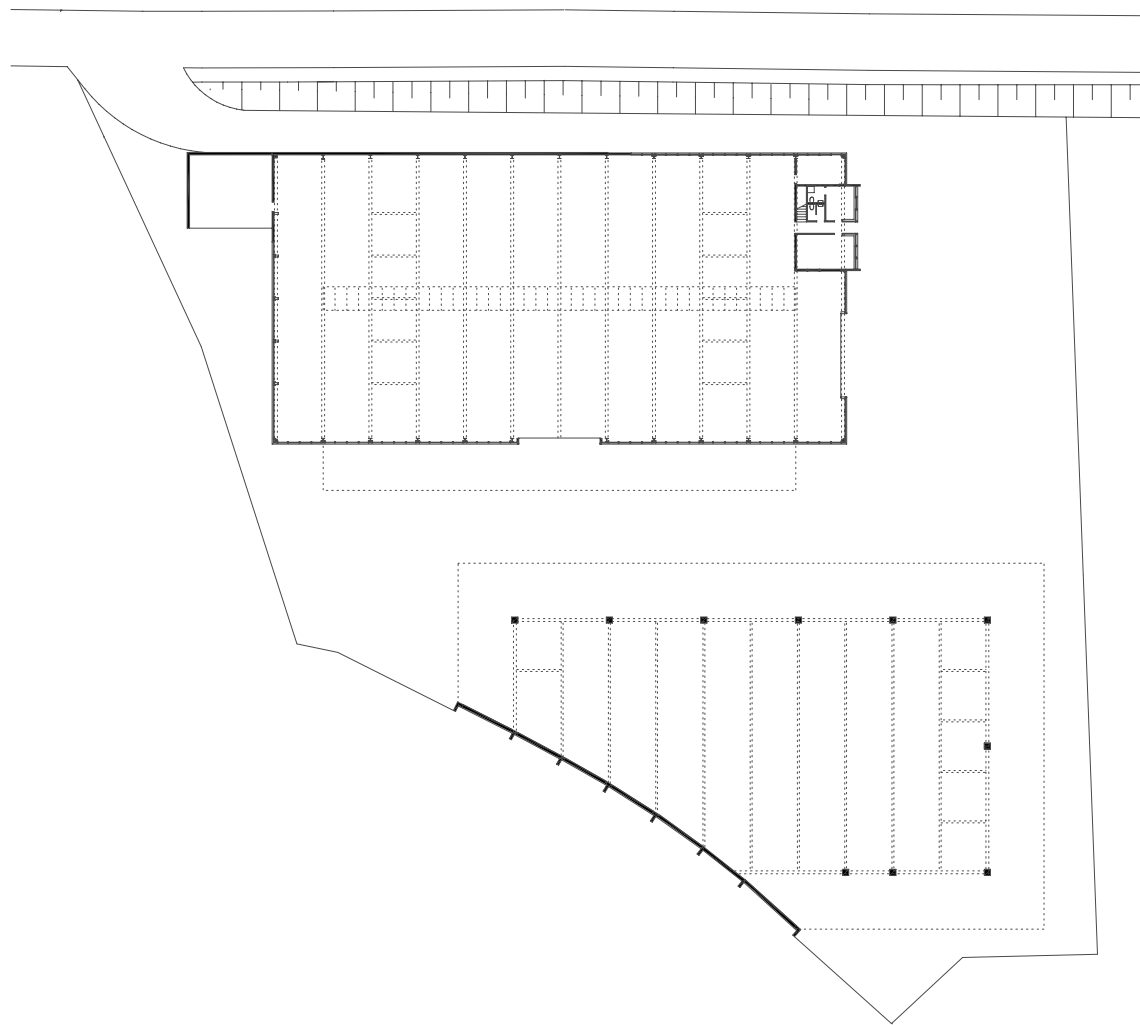

planung
DI HERMANN KAUFMANN

publikationsplan

plannummer cad
2_veröffentlichungen hk II / 060

planinhalt
LAGE FLUGDACH - HOLZLAGERHALLE M 2000

anschrift
T +43(0)5572/58174 F +43(0)5572/58013

6858 SCHWARZACH SPORTPLATZWEG 5
E-MAIL office@archbuero.at

projektnummer archiv
147+261

projekt
HOLZLAGERHALLEN METZLER H KG, BEZAU

- 1 Metzlerhalle
- 2 Flugdach Metzler
- 3 Wälderhaus

planung DI HERMANN KAUFMANN	publikationsplan	plannummer cad 2_veröffentlichungen tk II / 060	planinhalt LAGE FLUGDACH - HOLZLAGERHALLE M 2000
anschrift T +43(0)5572/58174 F +43(0)5572/58013	6858 SCHWARZACH SPORTPLATZWEG 5 E-MAIL office@archbuero.at	projektnummer archiv 147+261	projekt HOLZLAGERHALLEN METZLER H KG, BEZAU