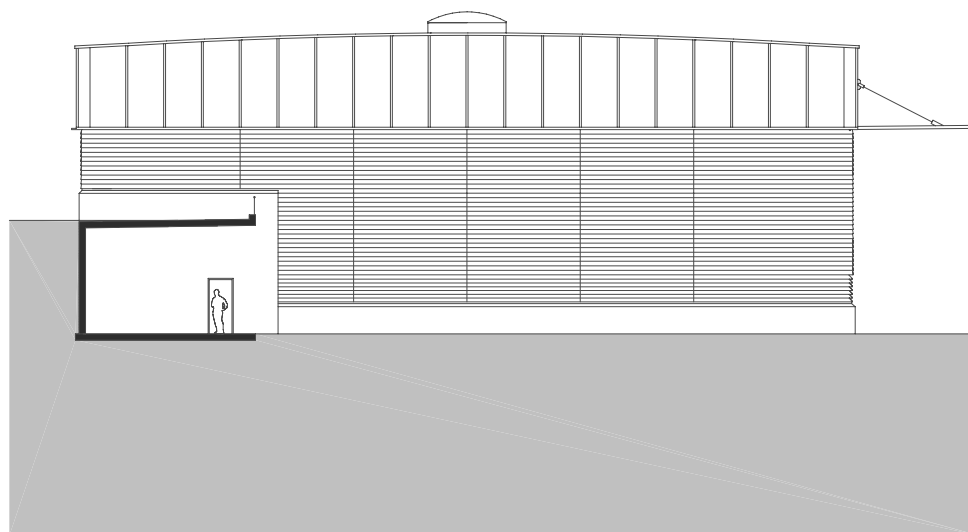

planung
DI HERMANN KAUFMANN

publikationsplan

plannummer cad
2_veröffentlichungen hk II / 072

planinhalt
WESTANSICHT HOLZLAGERHALLE M 300

anschrift
T +43(0)5572/58174 F +43(0)5572/58013
6858 SCHWARZACH SPORTPLATZWEG 5
E-MAIL office@archbuero.at

projektnummer archiv
147

projekt
HOLZLAGERHALLEN METZLER H KG, BEZAU