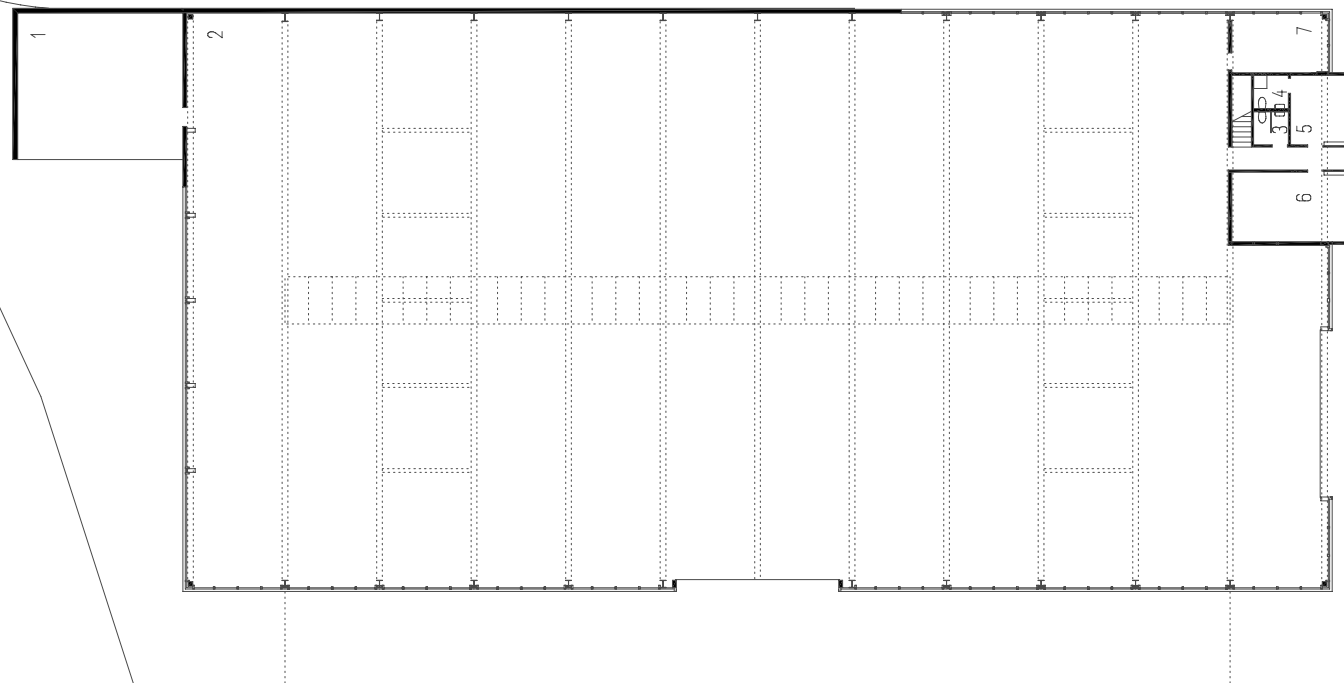

- 1 ZULIEFERUNG
- 2 LAGER
- 3 WC
- 4 WC
- 5 AUFENTHALTSRAUM
- 6 BÜRO
- 7 BÜRO

planung
DI HERMANN KAUFMANN

publikationsplan

plannummer cad
2_veröffentlichungen hk II / 063

planinhalt
GRUNDRISS HOLZLAGERHALLE MIT TEXT M 400

anschrift
T +43(0)5572/58174 F +43(0)5572/58013

6858 SCHWARZACH SPORTPLATZWEG 5
E-MAIL office@archbuero.at

projektnummer archiv
147

projekt
HOLZLAGERHALLEN METZLER H KG, BEZAU